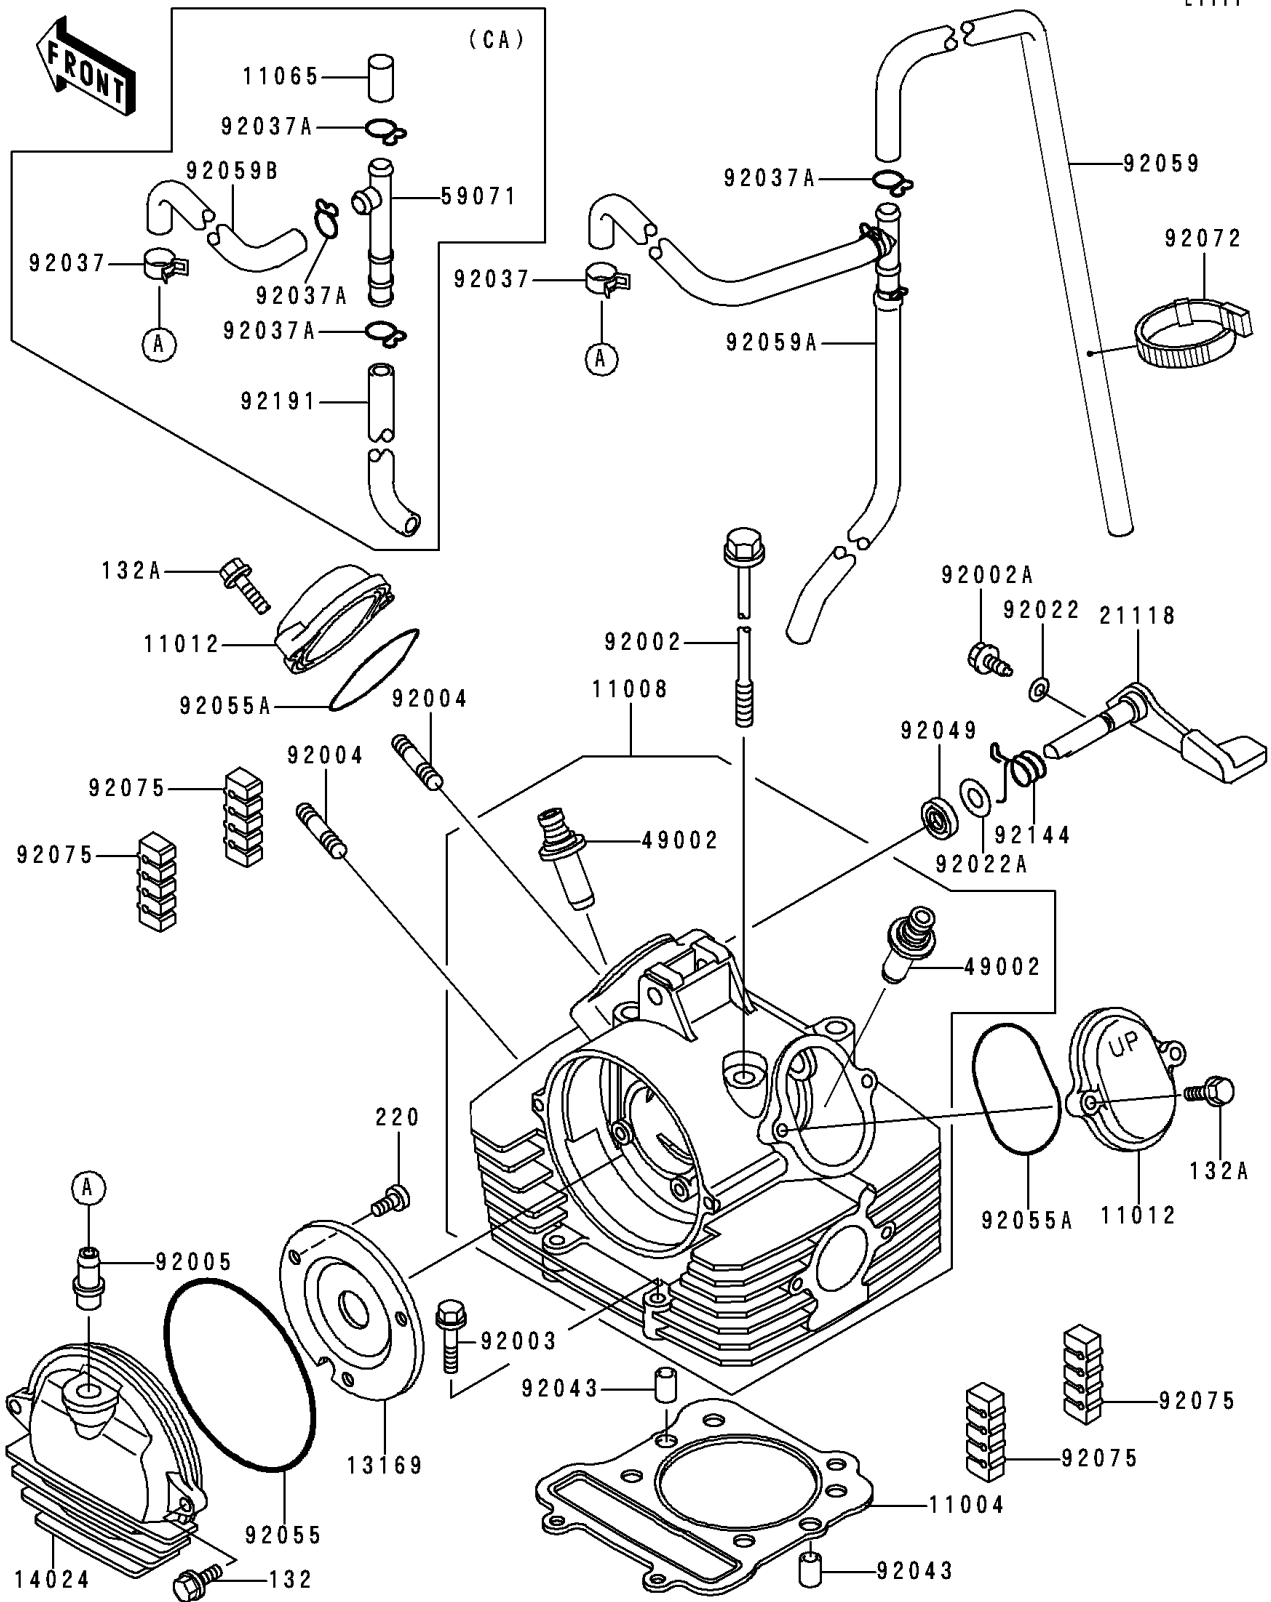

1999 Lakota 300

PARTS DIAGRAM

Cylinder Head

1999 Lakota 300

PARTS LIST Cylinder Head

ITEM NAME	PART NUMBER	QUANTITY
-----------	-------------	----------
