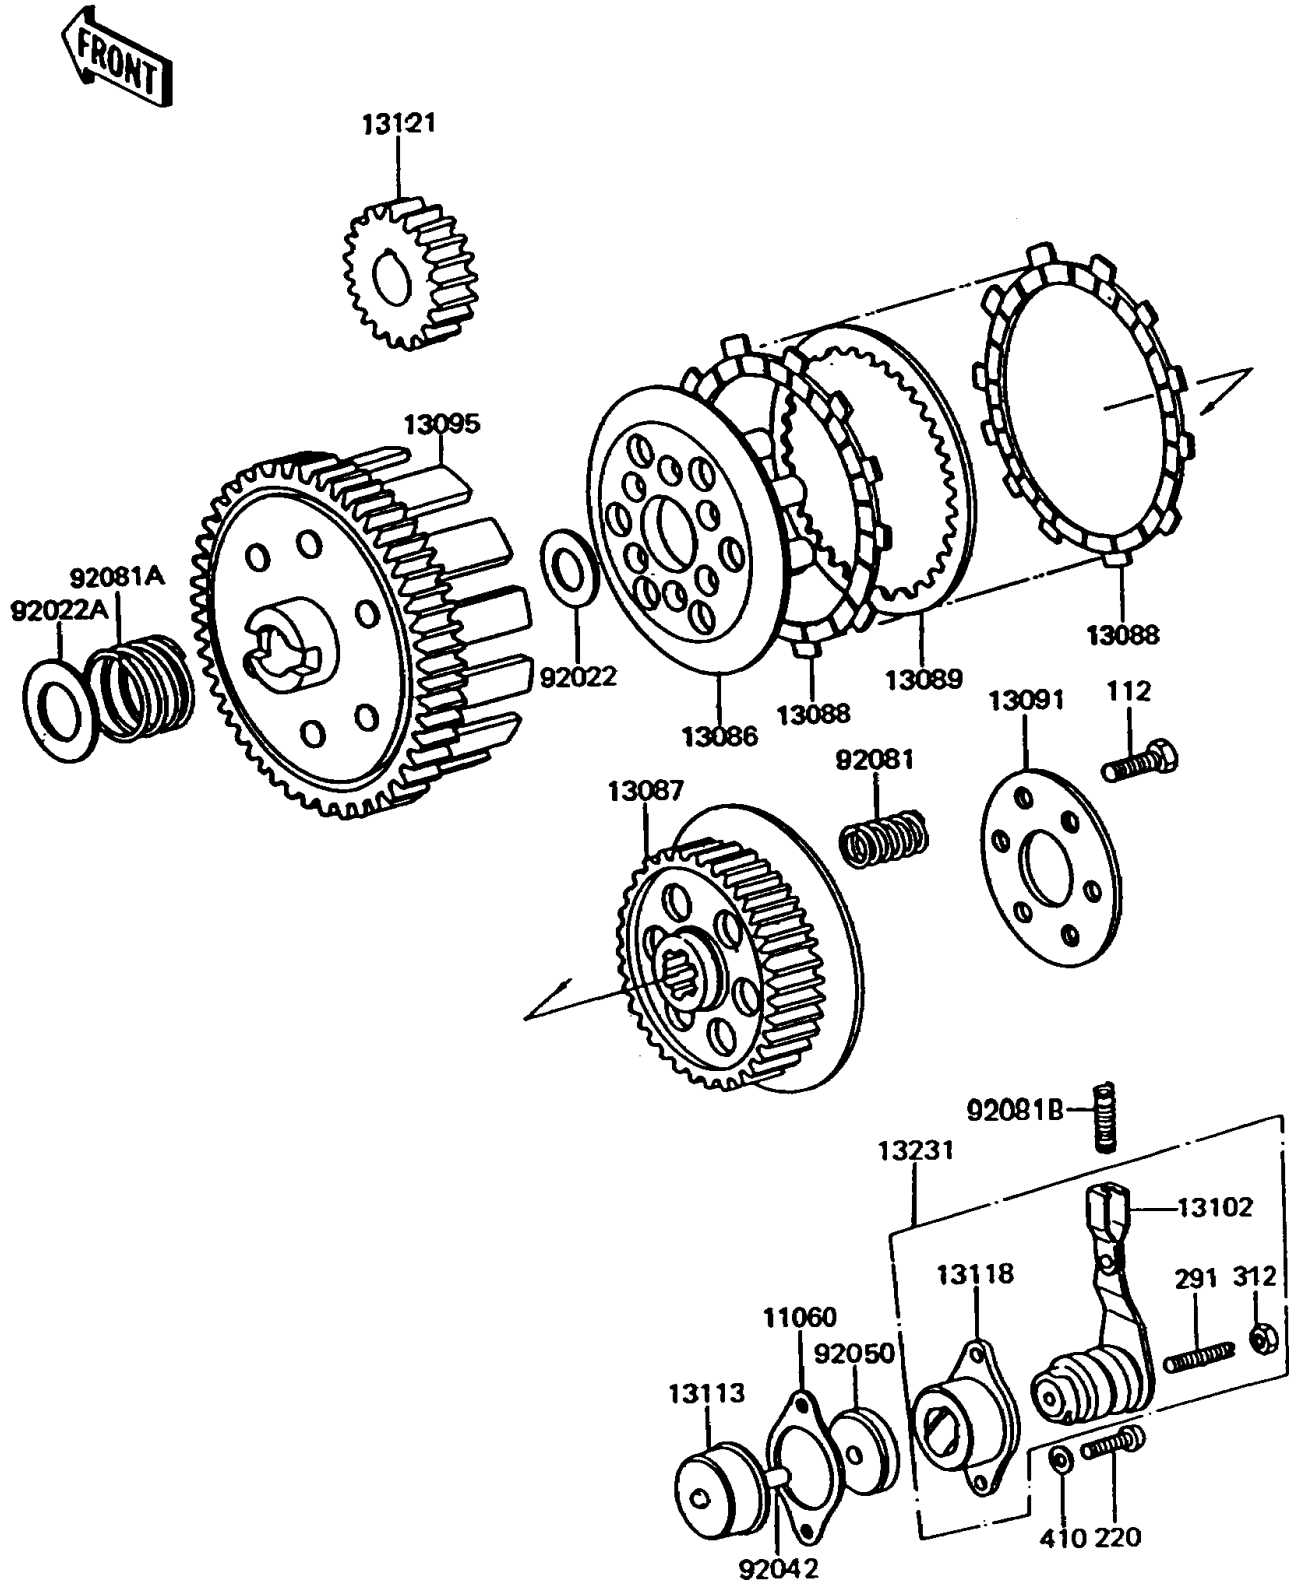

1994 KE100

PARTS DIAGRAM

Clutch

E1350

1994 KE100

PARTS LIST

Clutch

ITEM NAME

PART NUMBER

QUANTITY
