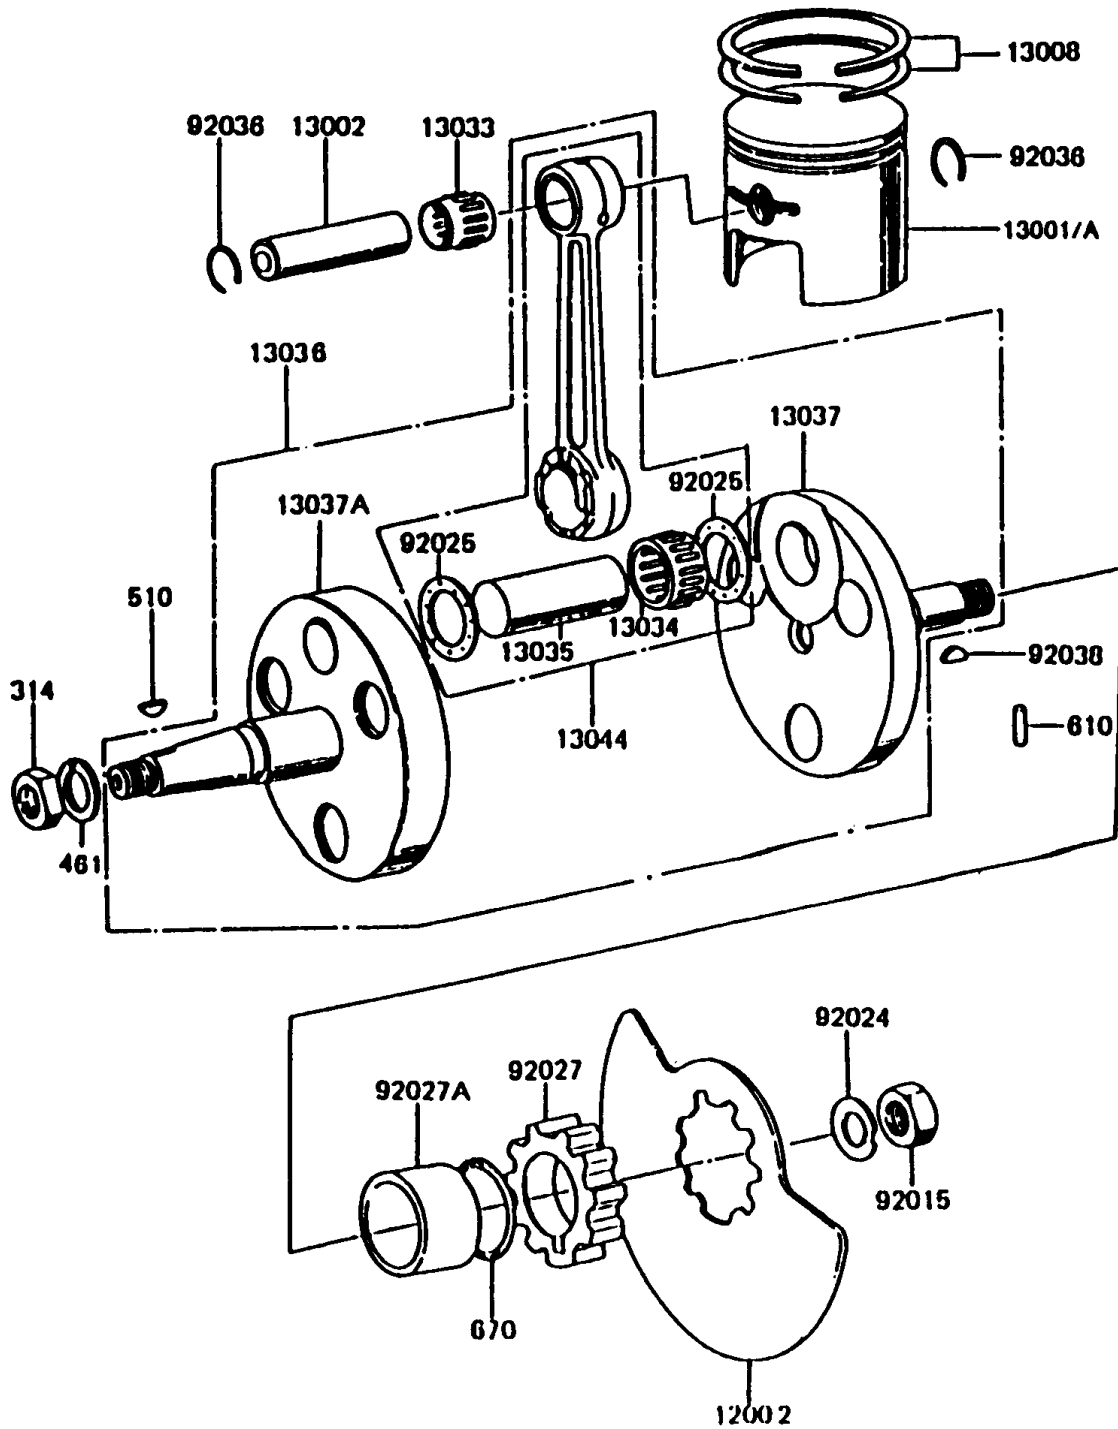

1996 KE100

PARTS DIAGRAM

Crankshaft/Piston(s)

E1320

1996 KE100

PARTS LIST

Crankshaft/Piston(s)

Kawasaki

Let the Good Times Roll®

ITEM NAME

PART NUMBER

QUANTITY
