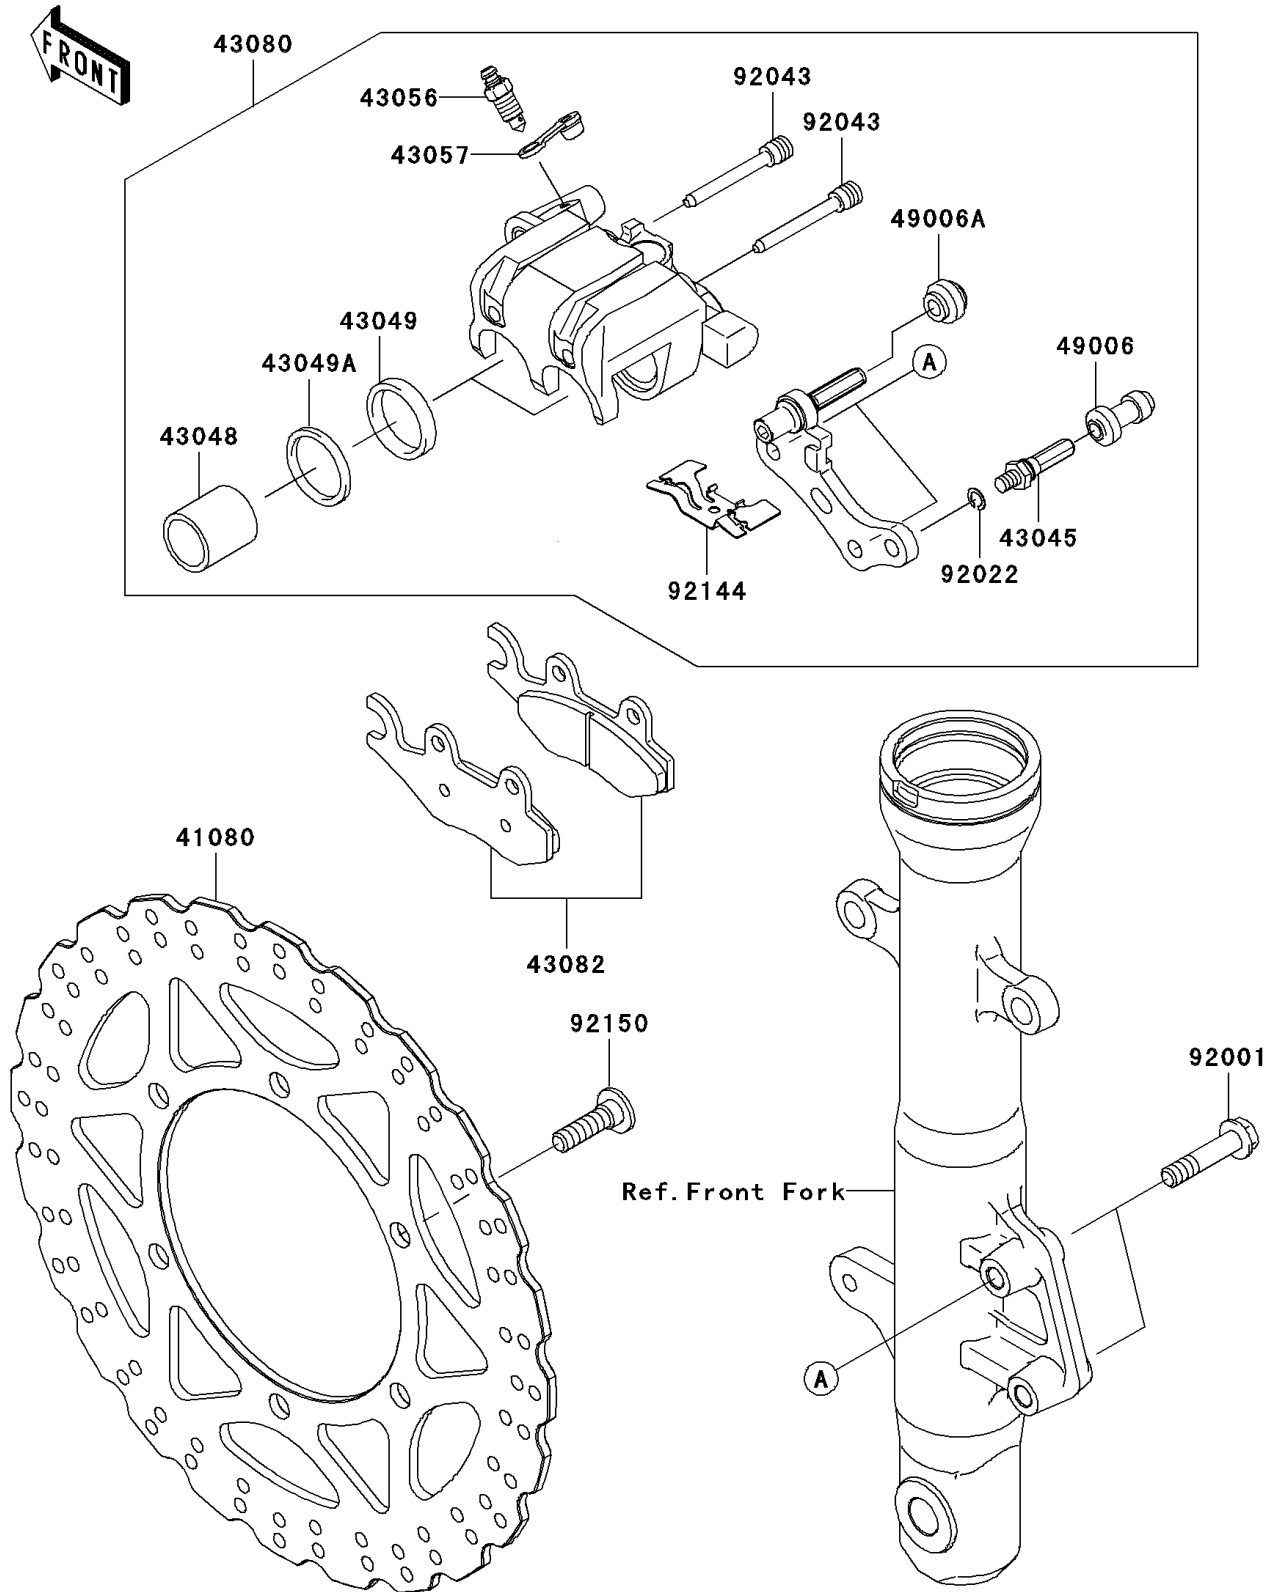

2010 Ninja[®] 250R

PARTS DIAGRAM

Front Brake

F2292

2010 Ninja® 250R

PARTS LIST

Front Brake

ITEM NAME	PART NUMBER	QUANTITY
DISC,FR,BLACK (Ref # 41080)	41080-0113-11H	1
SHAFT-CALIPER (Ref # 43045)	43045-1010	1
PISTON-CALIPER (Ref # 43048)	43048-1068	2
PACKING,PISTON SEAL (Ref # 43049)	43049-1060	2
PACKING,PISTON SEAL (Ref # 43049A)	43049-1061	2
BREATHER-BRAKE (Ref # 43056)	43056-0004	1
CAP-BREATHER (Ref # 43057)	43057-1001	1
CALIPER-SUB-ASSY,FR,RH,SILVER (Ref # 43080)	43080-0062-GN	1
PAD-ASSY-BRAKE (Ref # 43082)	43082-0081	1
BOOT,CALIPER (Ref # 49006)	49006-1088	1
BOOT,CALIPER (Ref # 49006A)	49006-1242	1
BOLT,FLANGED,8X36 (Ref # 92001)	92001-1041	2
WASHER,WAVE (Ref # 92022)	92022-1373	1
PIN,HANGER (Ref # 92043)	92043-1416	2
SPRING,PAD (Ref # 92144)	92144-1847	1
BOLT,SOCKET,8X30 (Ref # 92150)	92150-1771	6