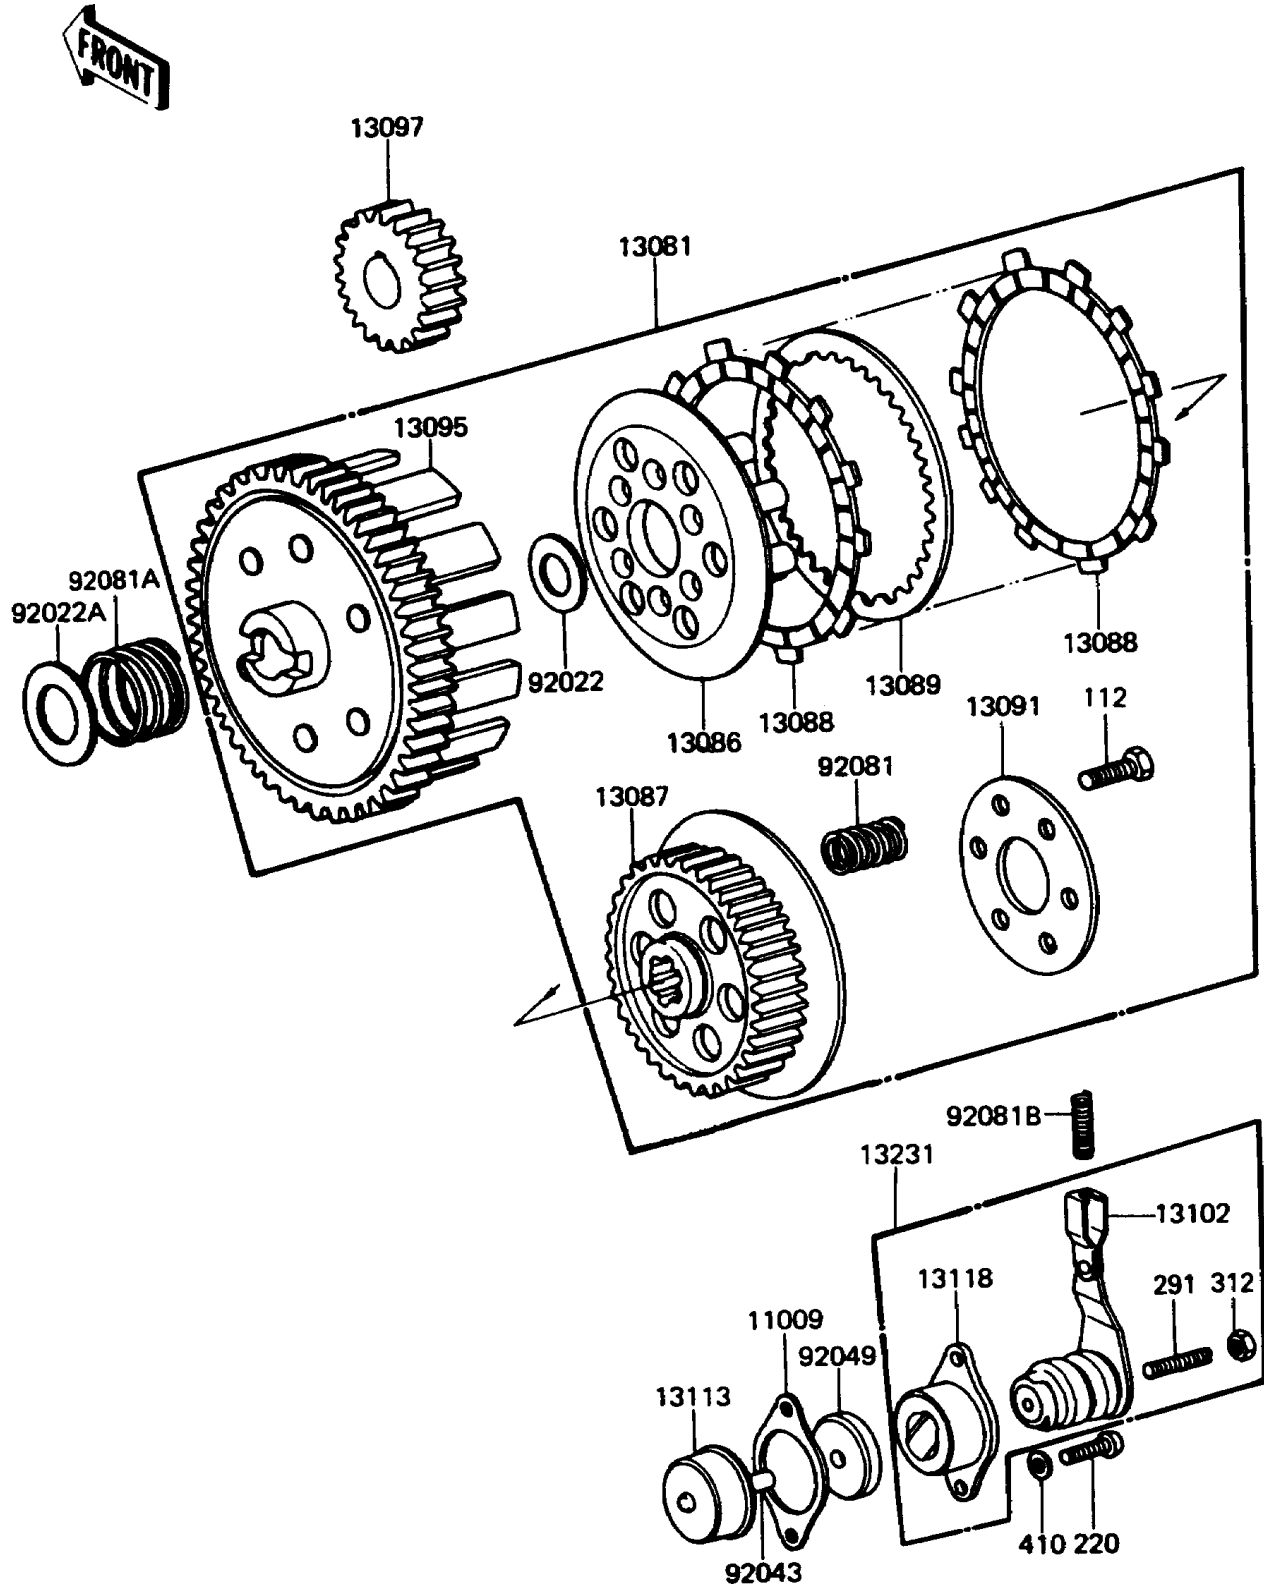

1989 KE100

PARTS DIAGRAM

Clutch

E1350-0007

1989 KE100

PARTS LIST

Clutch

ITEM NAME

PART NUMBER

QUANTITY
