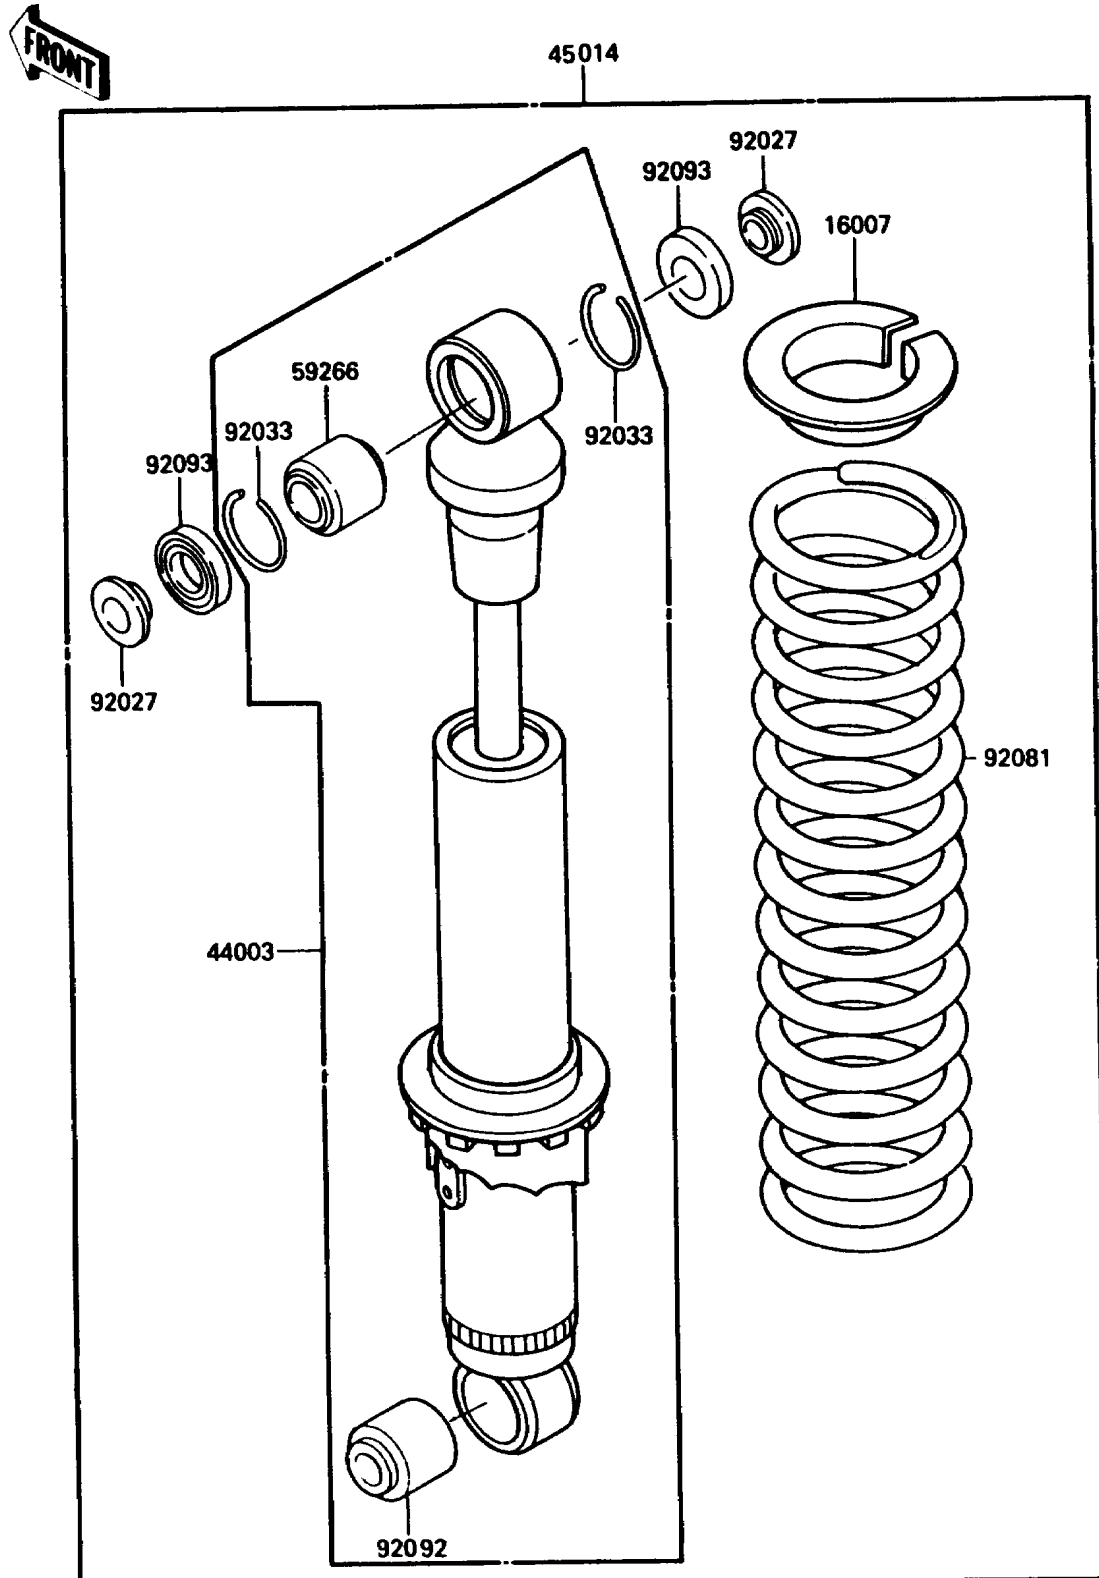

1988 KDX80

PARTS DIAGRAM

Shock Absorber(s)

F2280-0018

1988 KDX80

PARTS LIST

Shock Absorber(s)

ITEM NAME

PART NUMBER

QUANTITY
