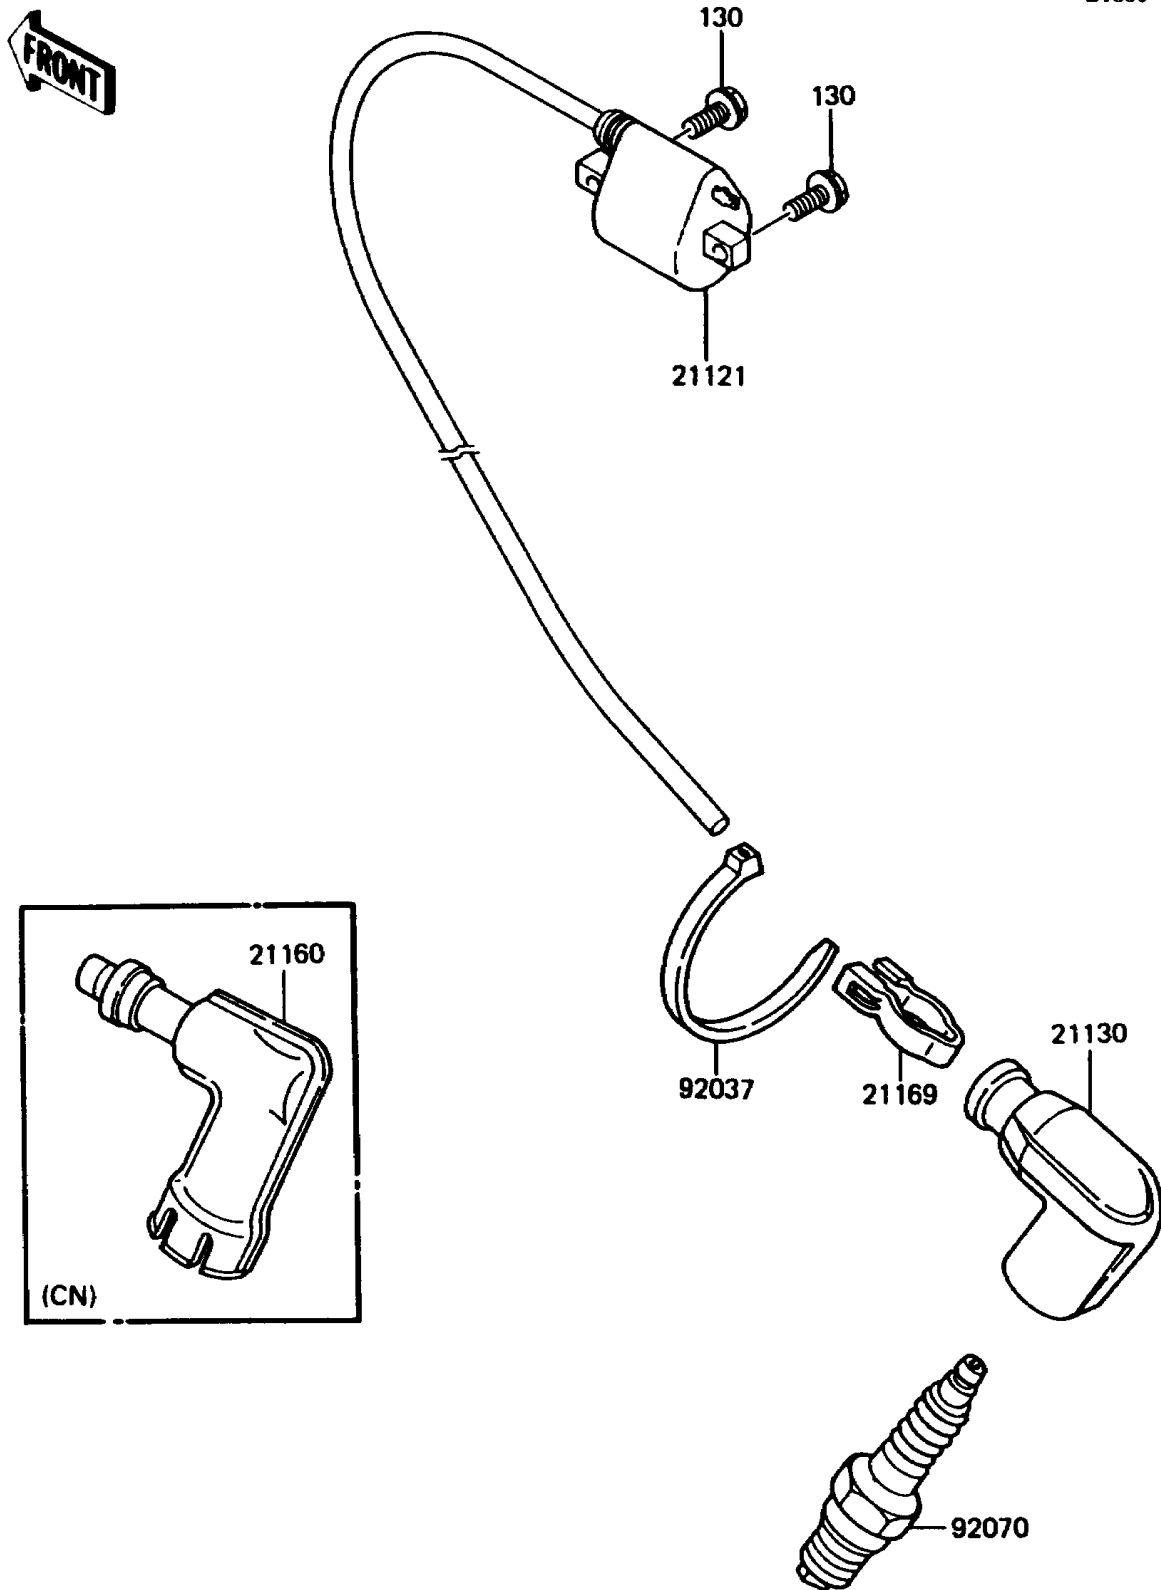

1985 KDX80

PARTS DIAGRAM

Ignition System

E1830-0183

1985 KDX80

PARTS LIST

Ignition System

ITEM NAME	PART NUMBER	QUANTITY
COIL-IGNITION (Ref # 21121)	21121-1057	1
CAP-SPARK PLUG (Ref # 21130)	21130-1006	1
CAP-ASSY-PLUG (Ref # 21160)	21160-005	1
TERMINAL,PLUG CAP (Ref # 21169)	21169-001	1
CLAMP (Ref # 92037)	92037-1173	1
PLUG-SPARK,B8ES(NGK) (Ref # 92070)	92070-037	1
BOLT-FLANGED,6X16 (Ref # 130)	130G0616	2