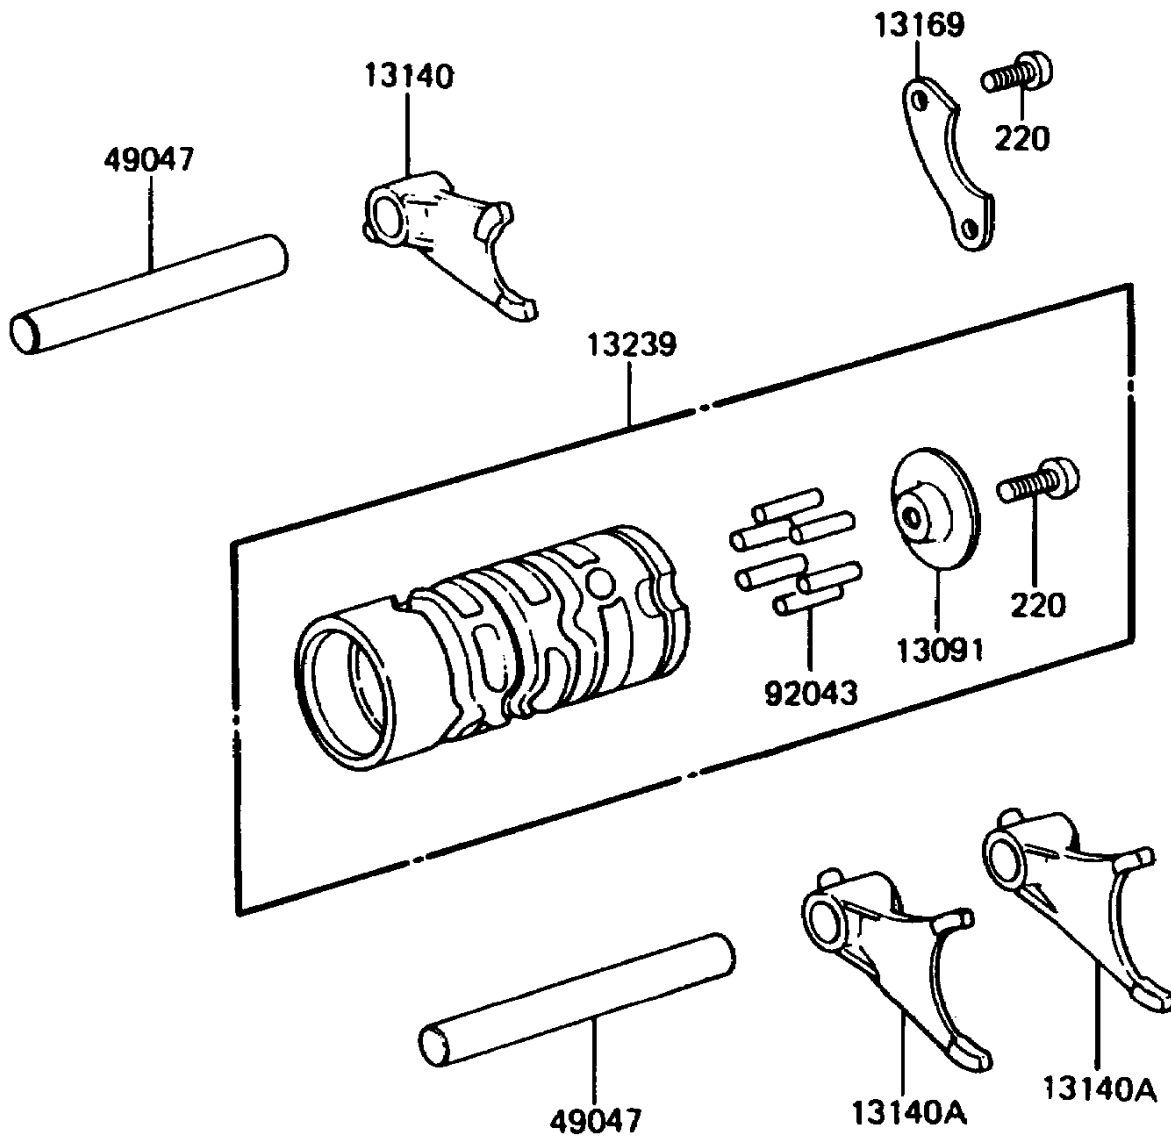

# 1988 KDX80

## PARTS DIAGRAM

### Gear Change Drum/Shift Fork(s)

E1362-0056

## PARTS LIST