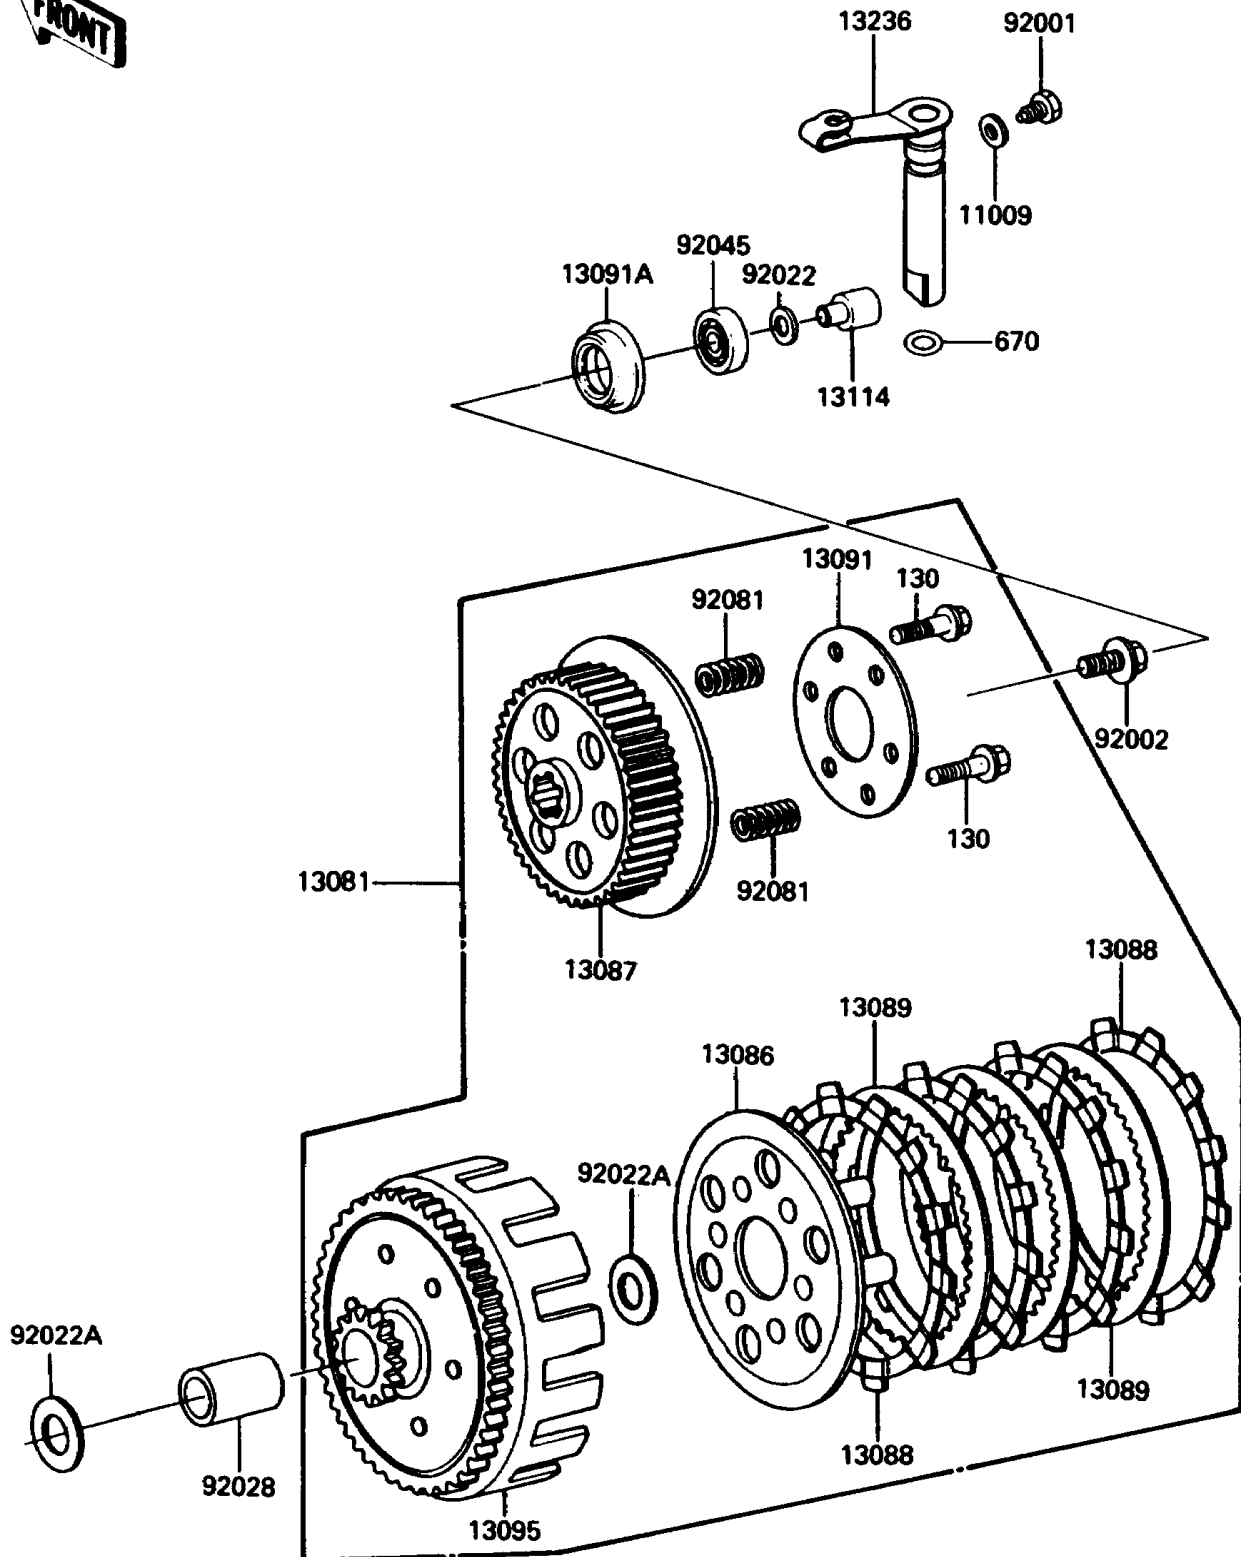

1986 KDX80

PARTS DIAGRAM

Clutch

E1350-0059

1986 KDX80

PARTS LIST

Clutch

ITEM NAME

PART NUMBER

QUANTITY
