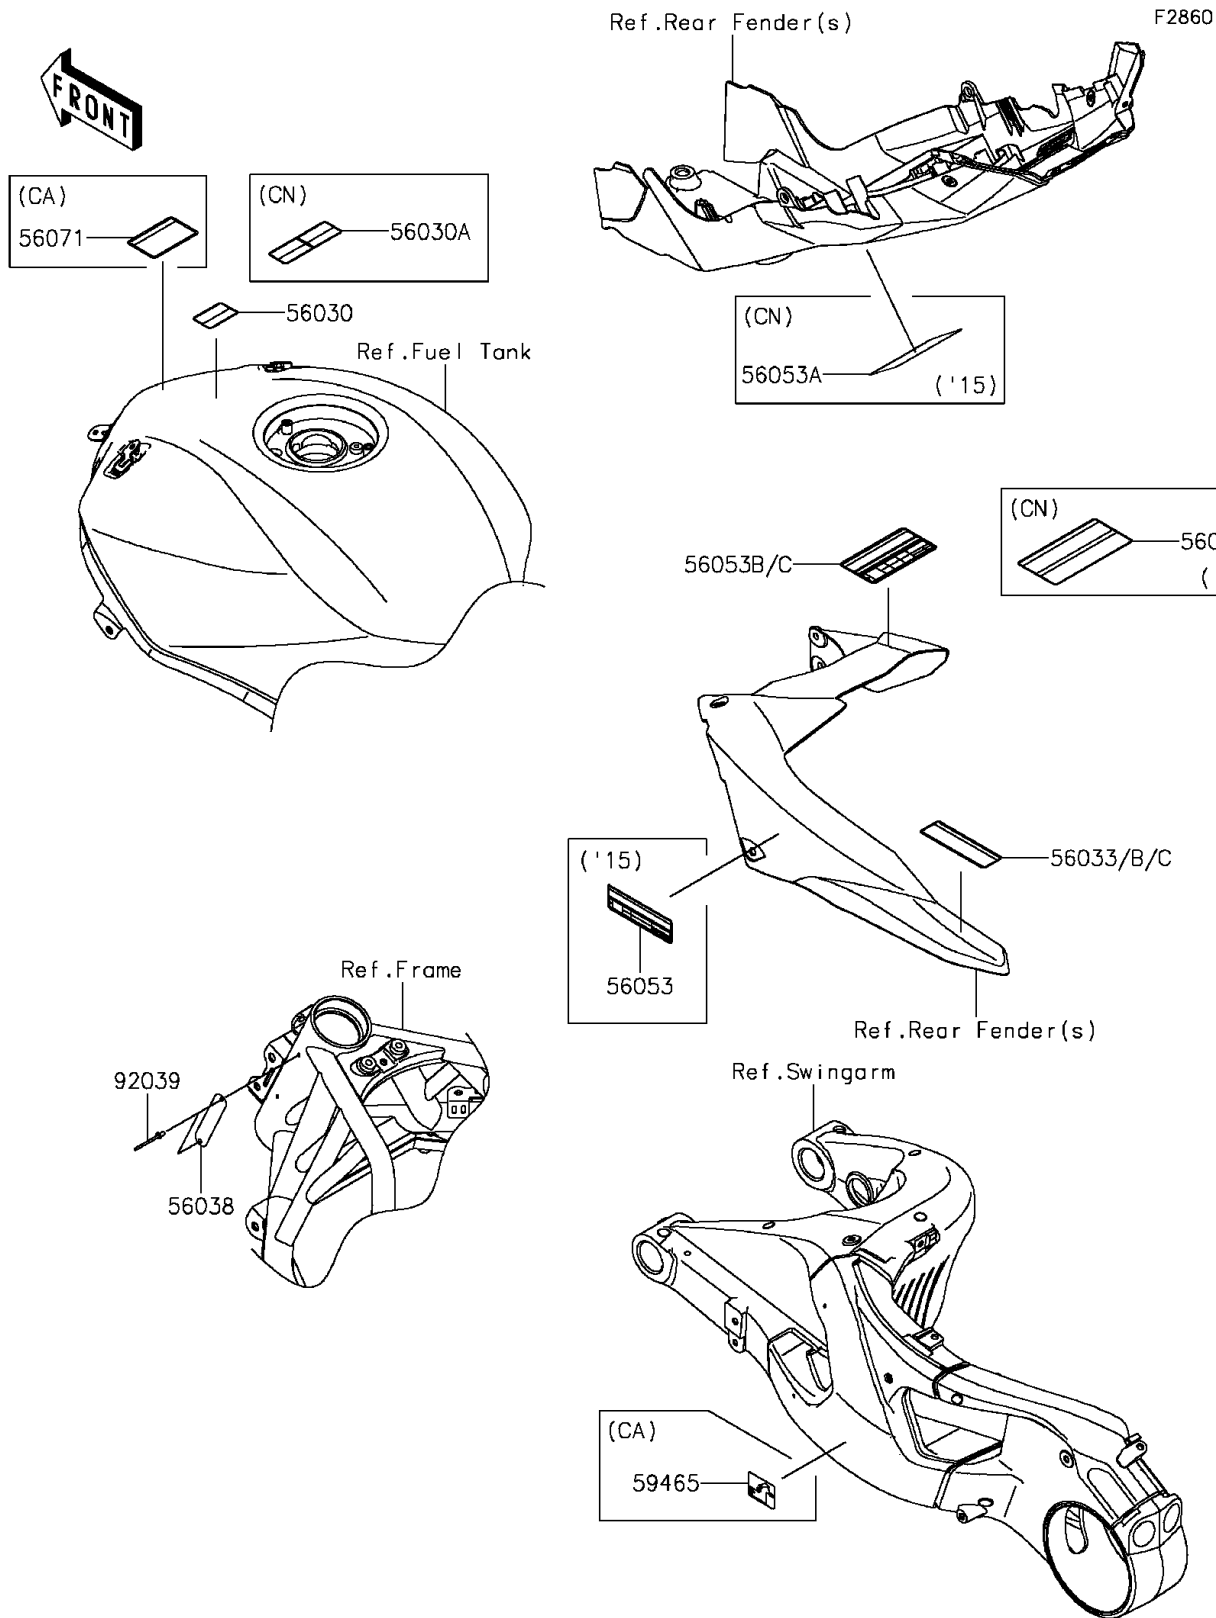

2016 NINJA H2™

PARTS DIAGRAM

Labels

2016 NINJA H2™

PARTS LIST

Labels

ITEM NAME	PART NUMBER	QUANTITY
LABEL-MANUAL,CHAIN (Ref # 56033B)	56033-0927	1
LABEL-BRAND,KAWASAKI (Ref # 56038)	56038-1054	1
LABEL-SPECIFICATION,TIRE&LOAD (Ref # 56053B)	56053-1141	1
RIVET (Ref # 92039)	92039-1105	2
LABEL,GASOLINE (Ref # 56030)	56030-0357	1
LABEL,GASOLINE (Ref # 56030A)	56030-0358	1
LABEL-MANUAL,CHAIN (Ref # 56033C)	56033-0935	1
LABEL-SPECIFICATION,TIRE&LOAD (Ref # 56053C)	56053-1175	1
LABEL-WARNING,EVAPO (Ref # 56071)	56071-0158	1
LABEL-CERTIFICATION,EVAPO (Ref # 59465)	59465-1911	1