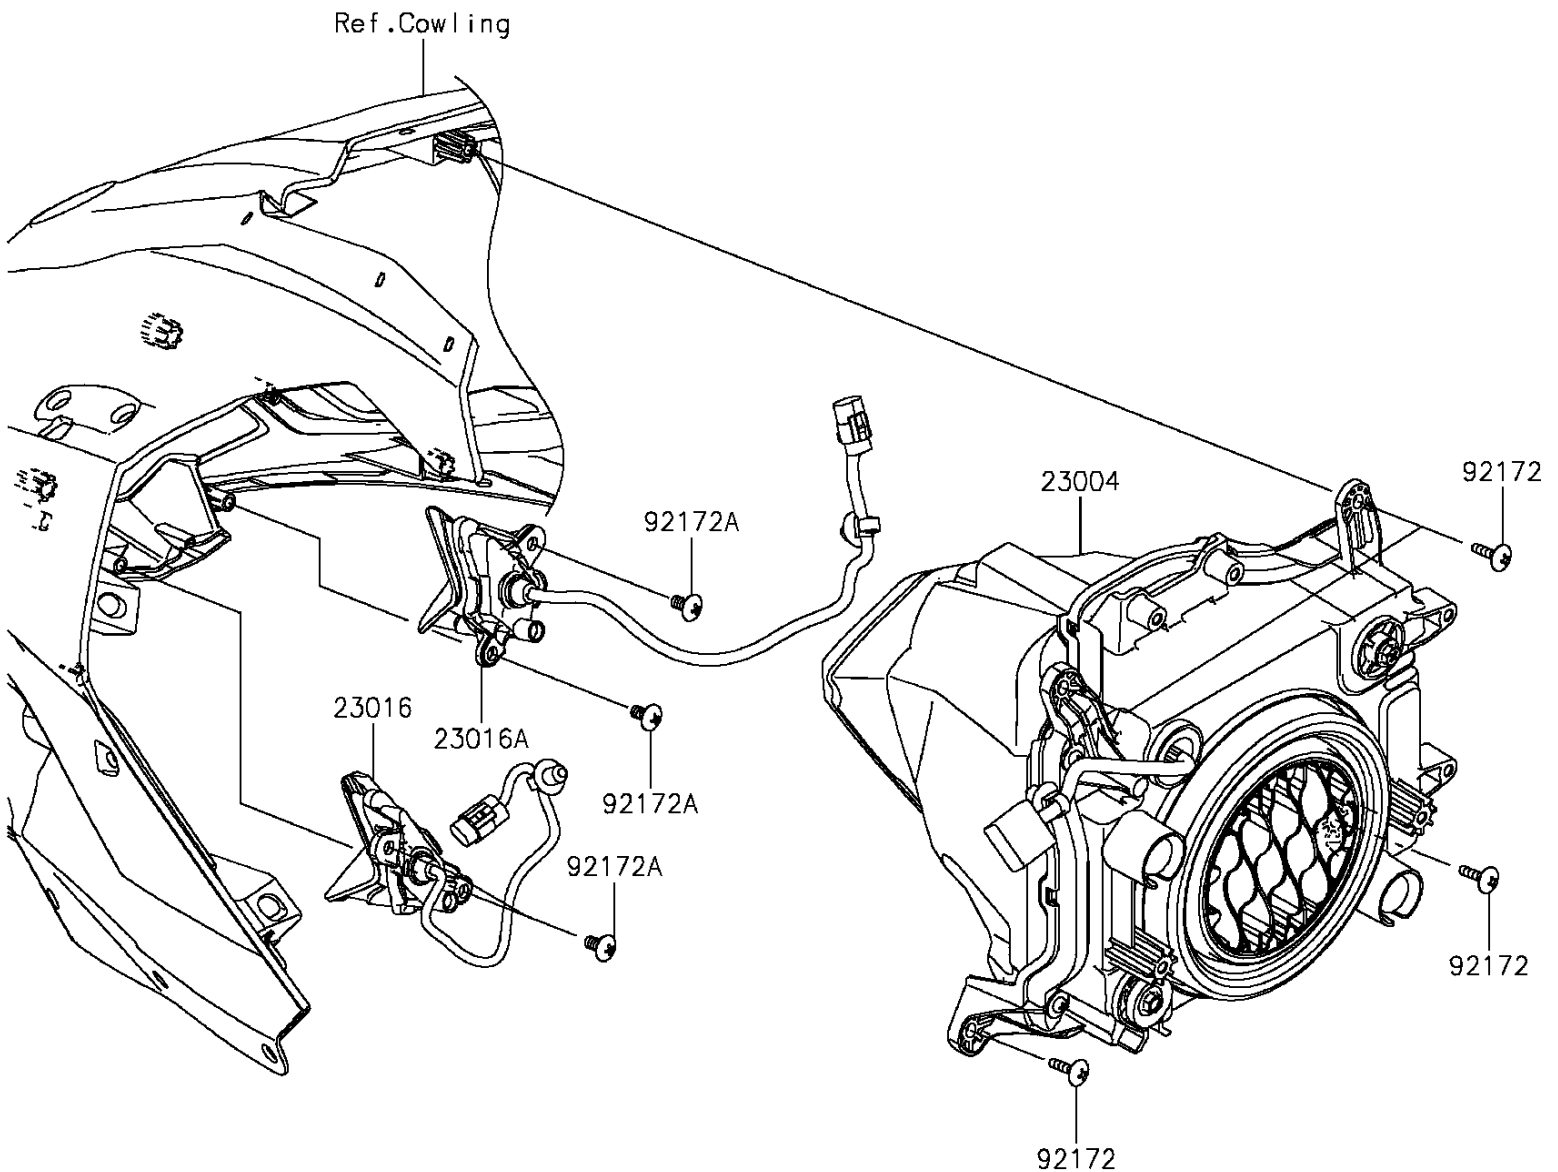

2016 NINJA H2™

PARTS DIAGRAM

Headlight(s)

F2710

2016 NINJA H2™

PARTS LIST

Headlight(s)

ITEM NAME	PART NUMBER	QUANTITY
LAMP-HEAD (Ref # 23004)	23004-0359	1
LAMP-ASSY,POSITION,LH (Ref # 23016)	23016-0572	1
LAMP-ASSY,POSITION,RH (Ref # 23016A)	23016-0573	1
SCREW,TAPPING,5X16 (Ref # 92172)	92172-0238	4
SCREW,TAPPING,5X10 (Ref # 92172A)	92172-0262	4