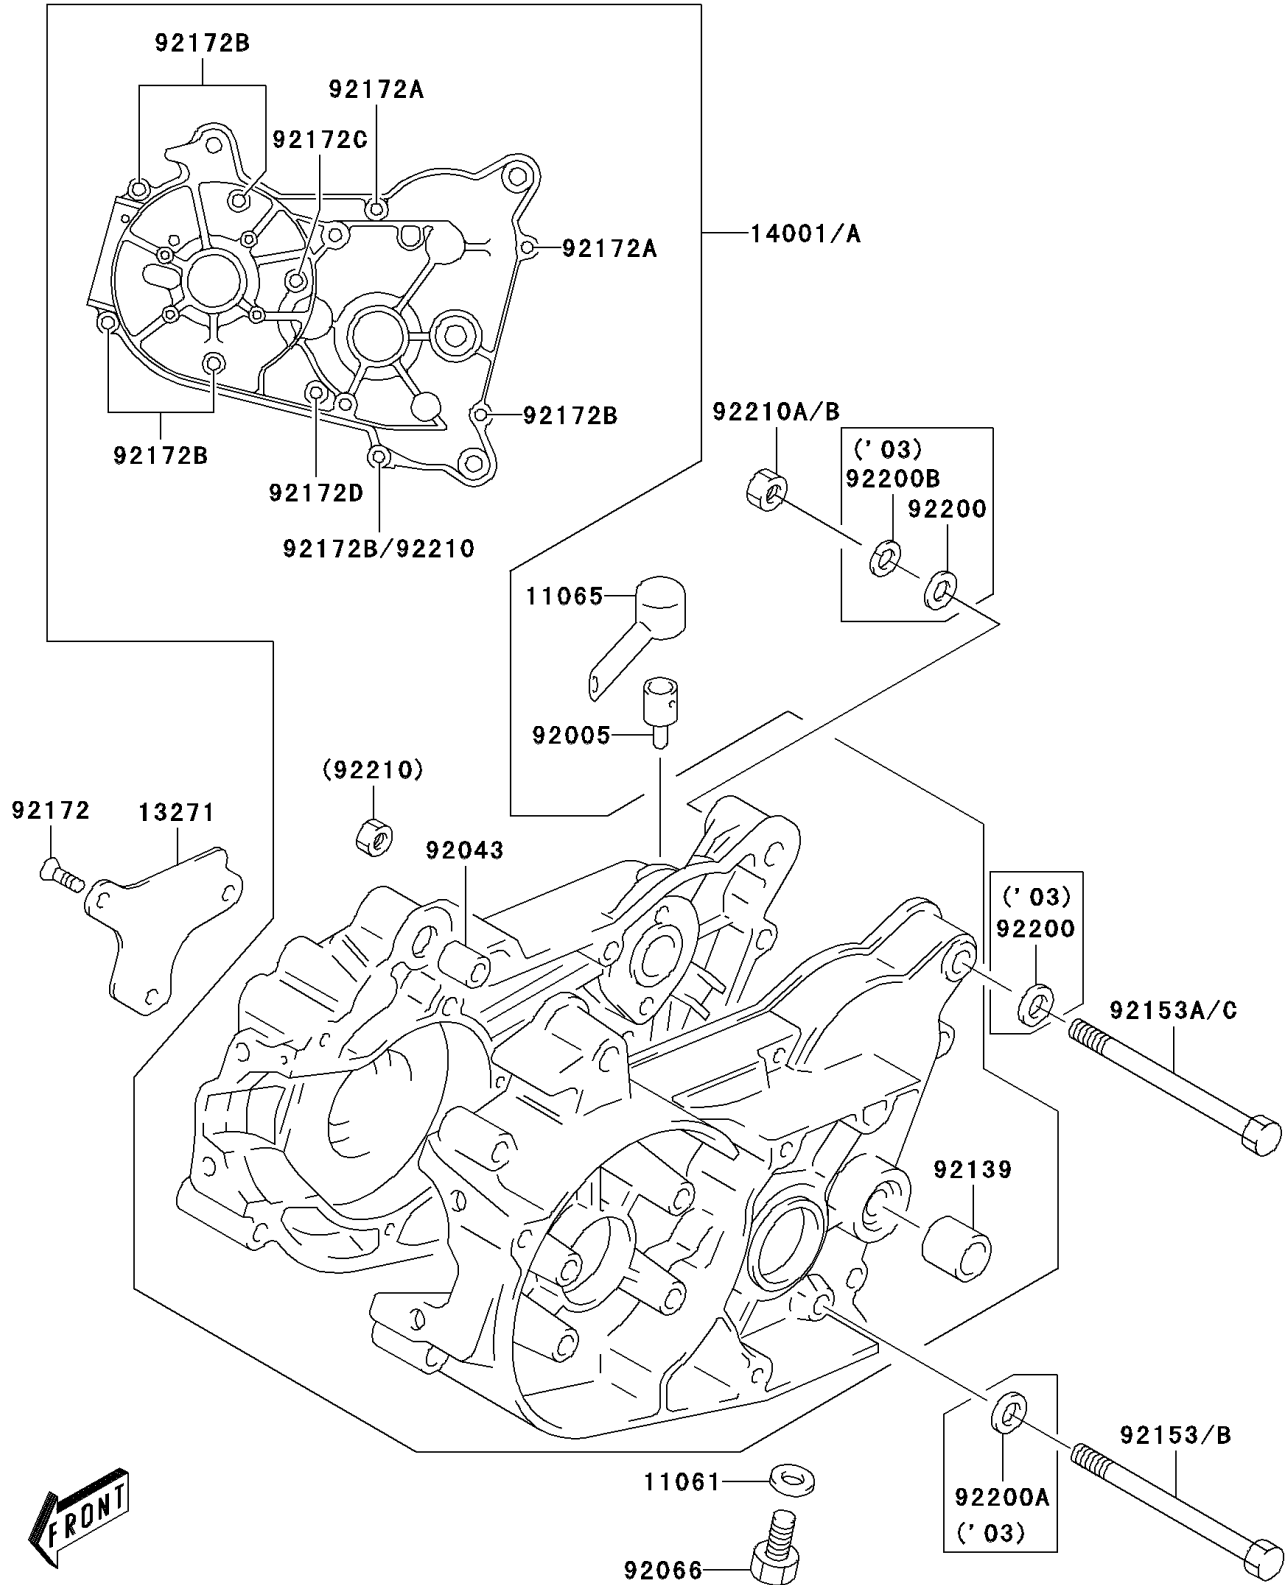

# 2005 KDX50

## PARTS DIAGRAM

### Crankcase

E1411

## PARTS LIST