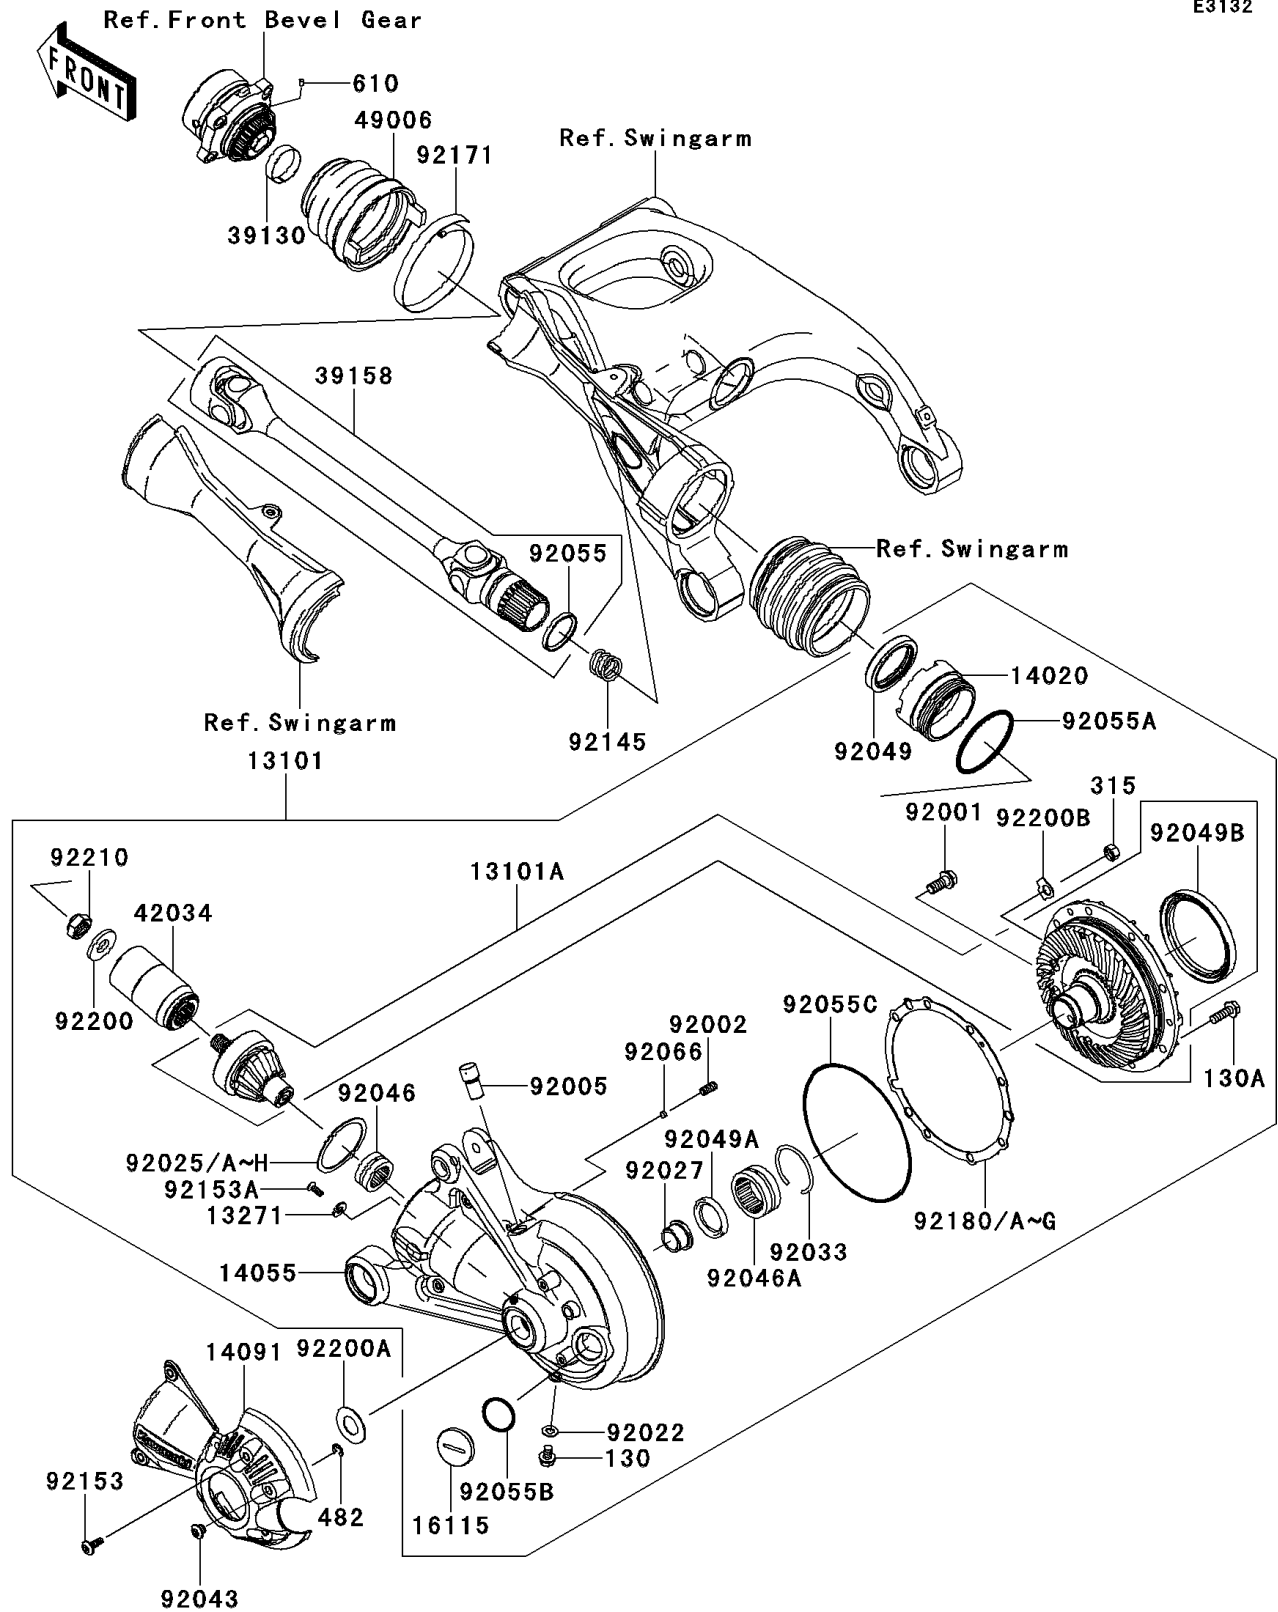

## PARTS DIAGRAM

### Drive Shaft/Final Gear

E3132

## PARTS LIST

### Drive Shaft/Final Gear

**ITEM NAME**

**PART NUMBER**

**QUANTITY**

---