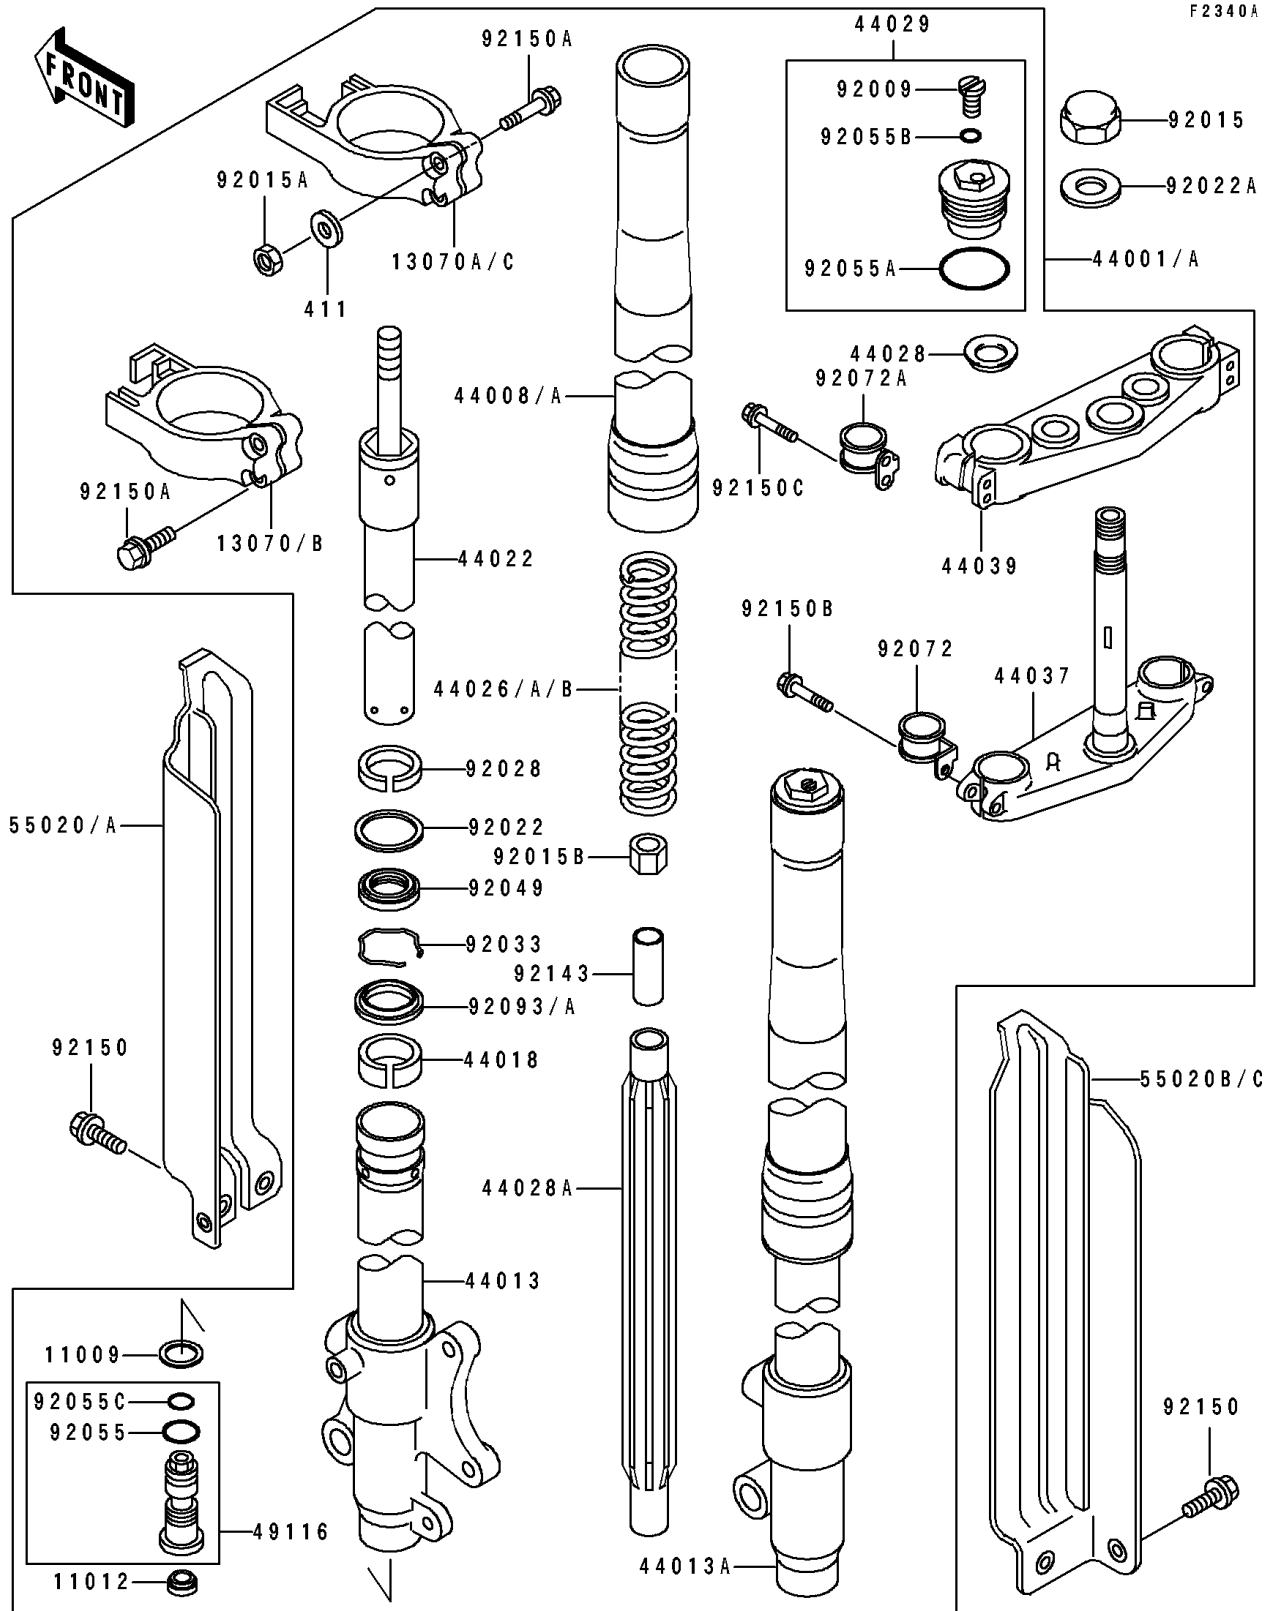

# 1993 KDX250

## PARTS DIAGRAM

Front Fork@(KDX250-D2/D3/D4)

## PARTS LIST

Front Fork@(KDX250-D2/D3/D4)

**ITEM NAME**

**PART NUMBER**

**QUANTITY**

---