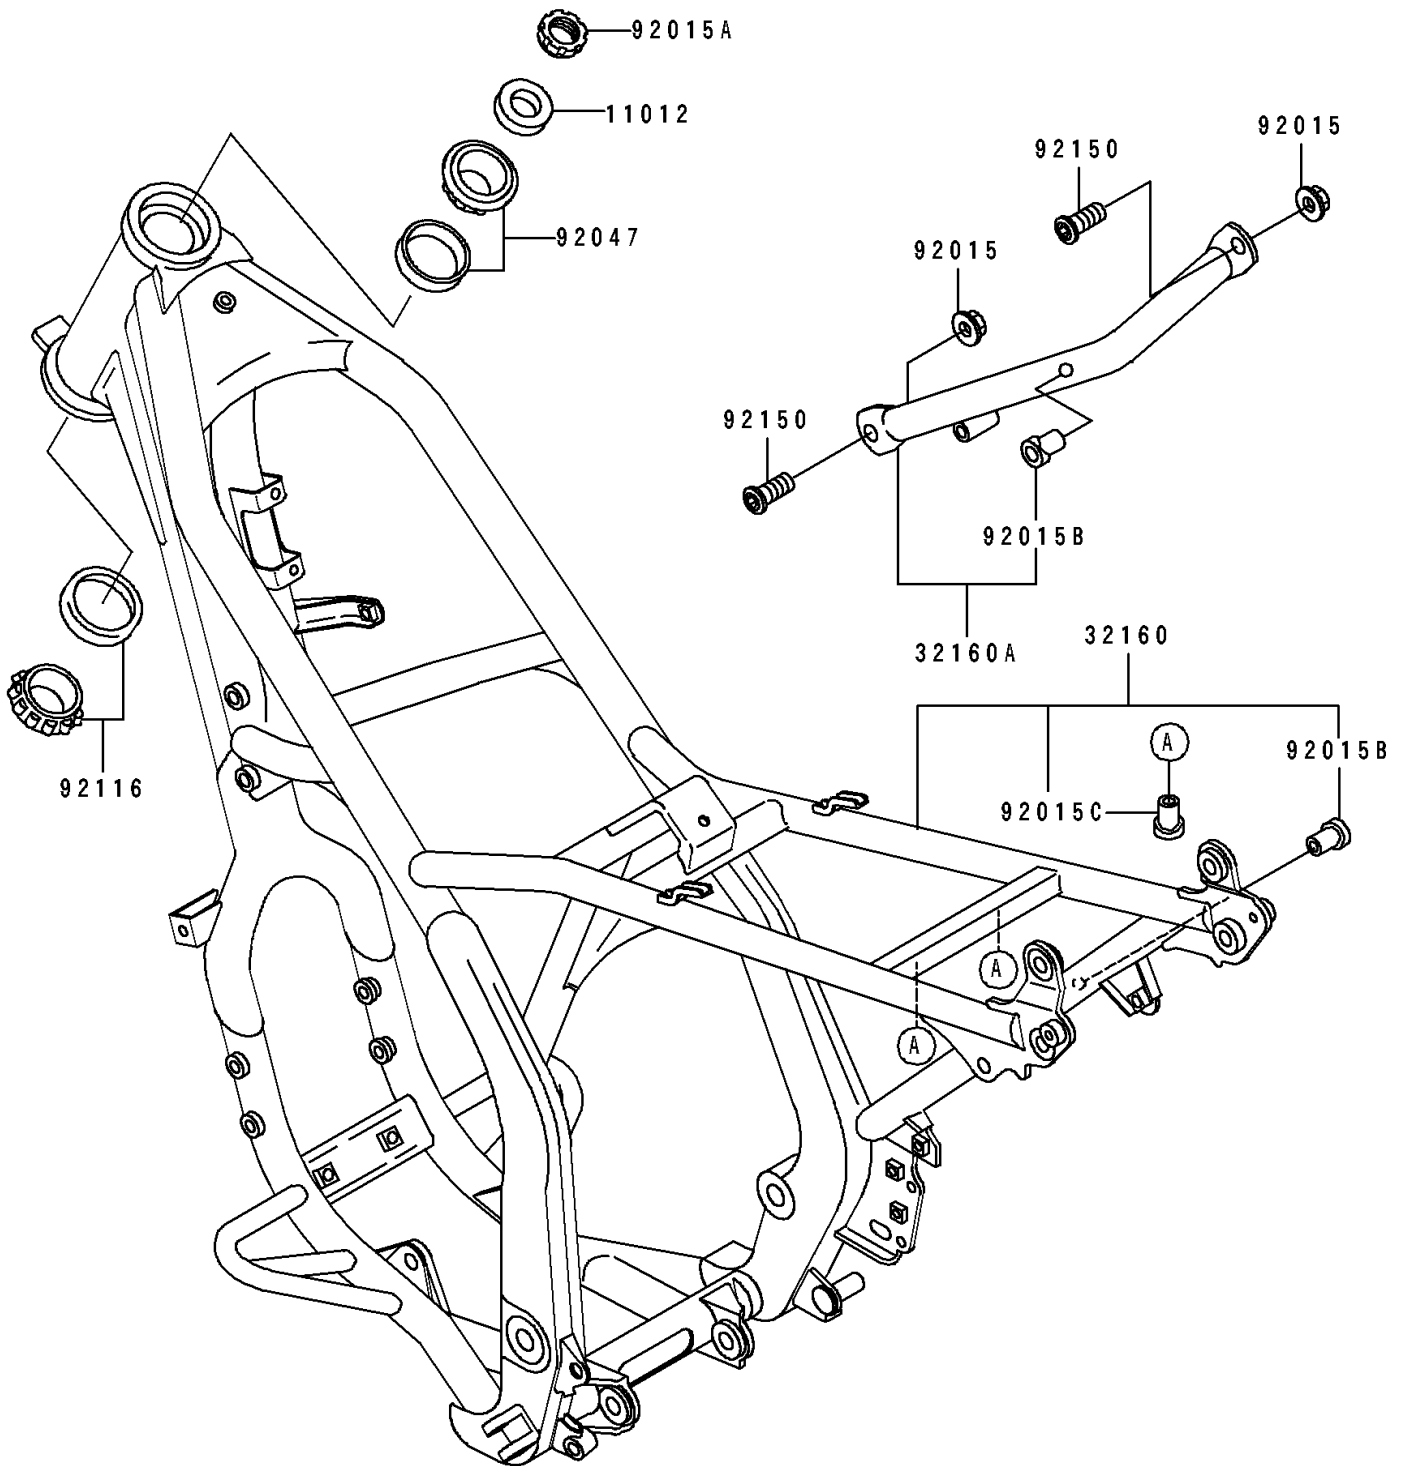

1993 KDX250

PARTS DIAGRAM

Frame

F2120

1993 KDX250

PARTS LIST

Frame

ITEM NAME

PART NUMBER

QUANTITY
