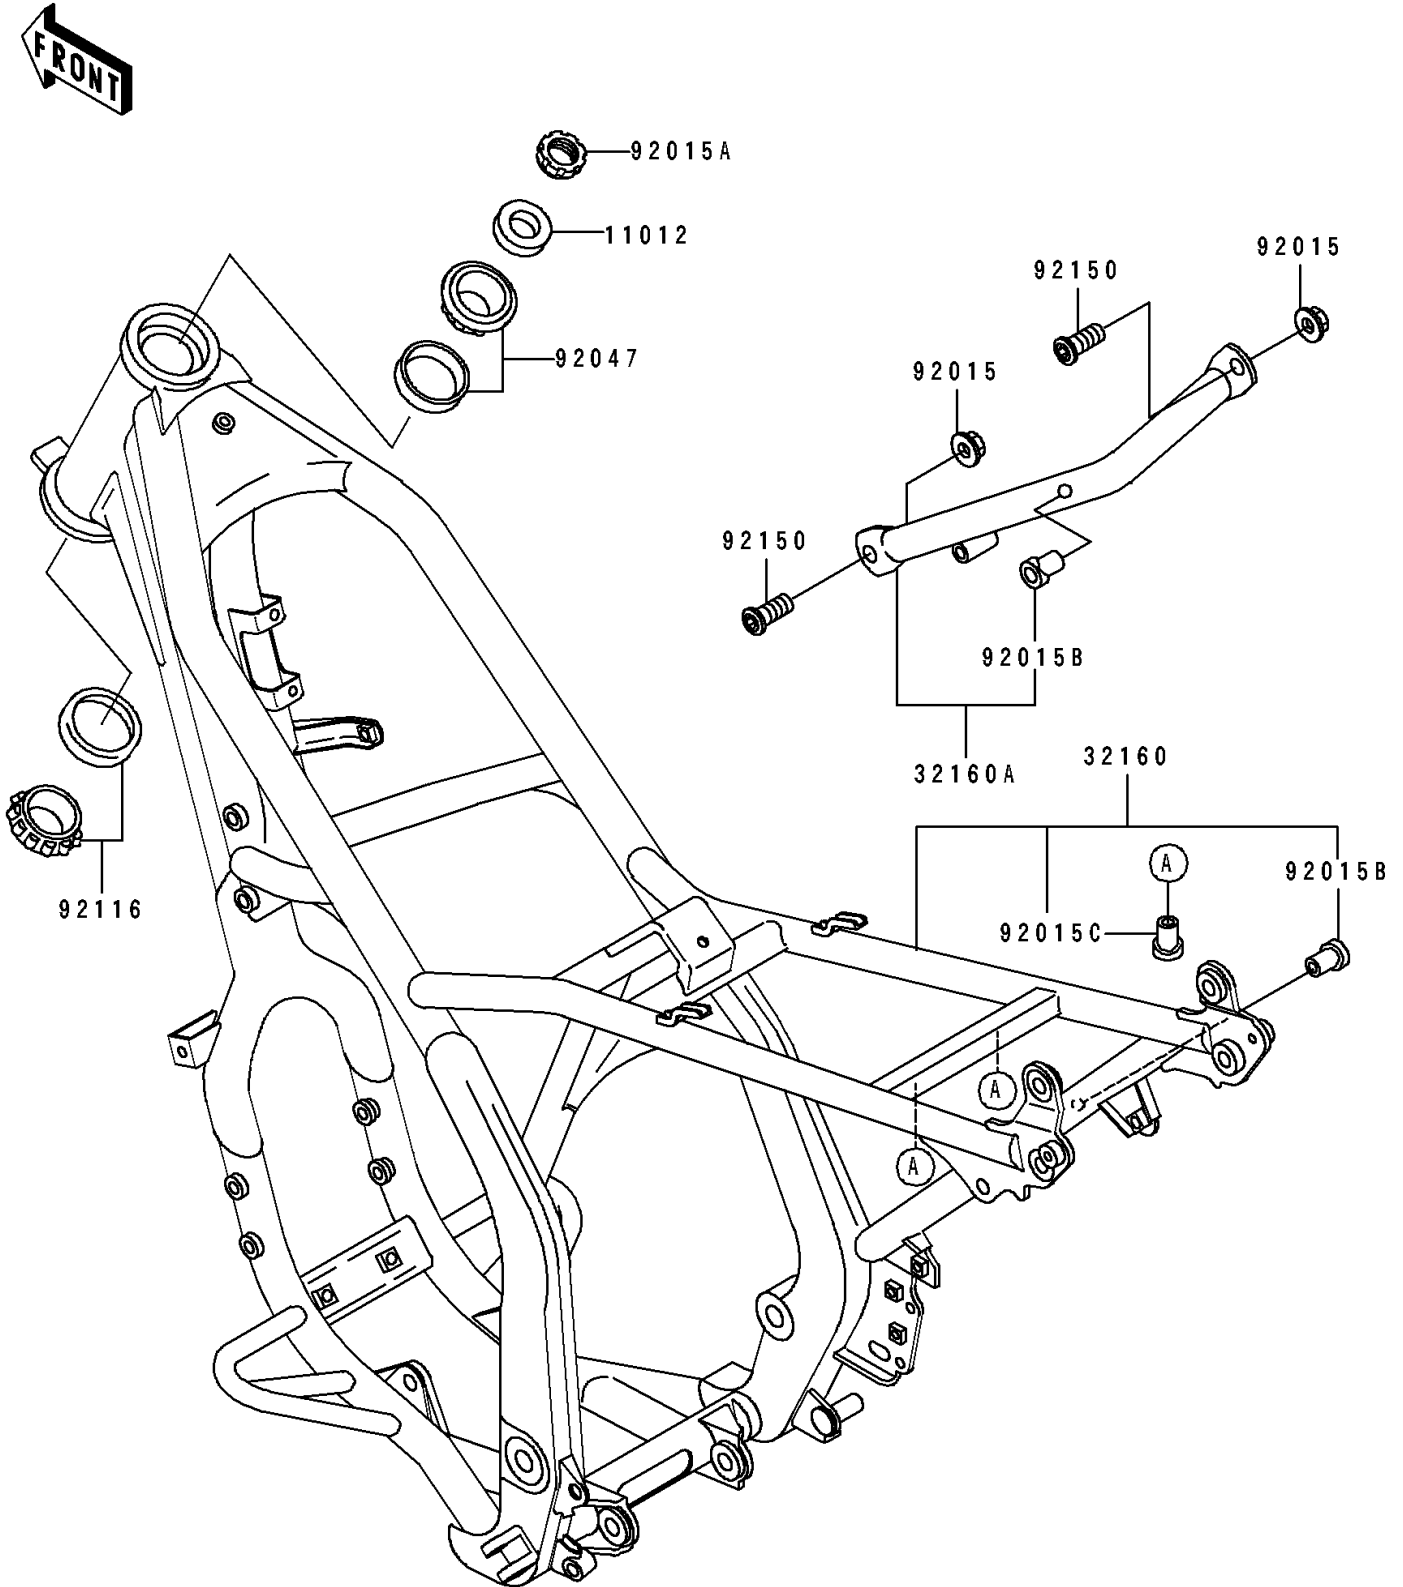

1991 KDX250

PARTS DIAGRAM

Frame

F2120

1991 KDX250

PARTS LIST

Frame

ITEM NAME

PART NUMBER

QUANTITY
