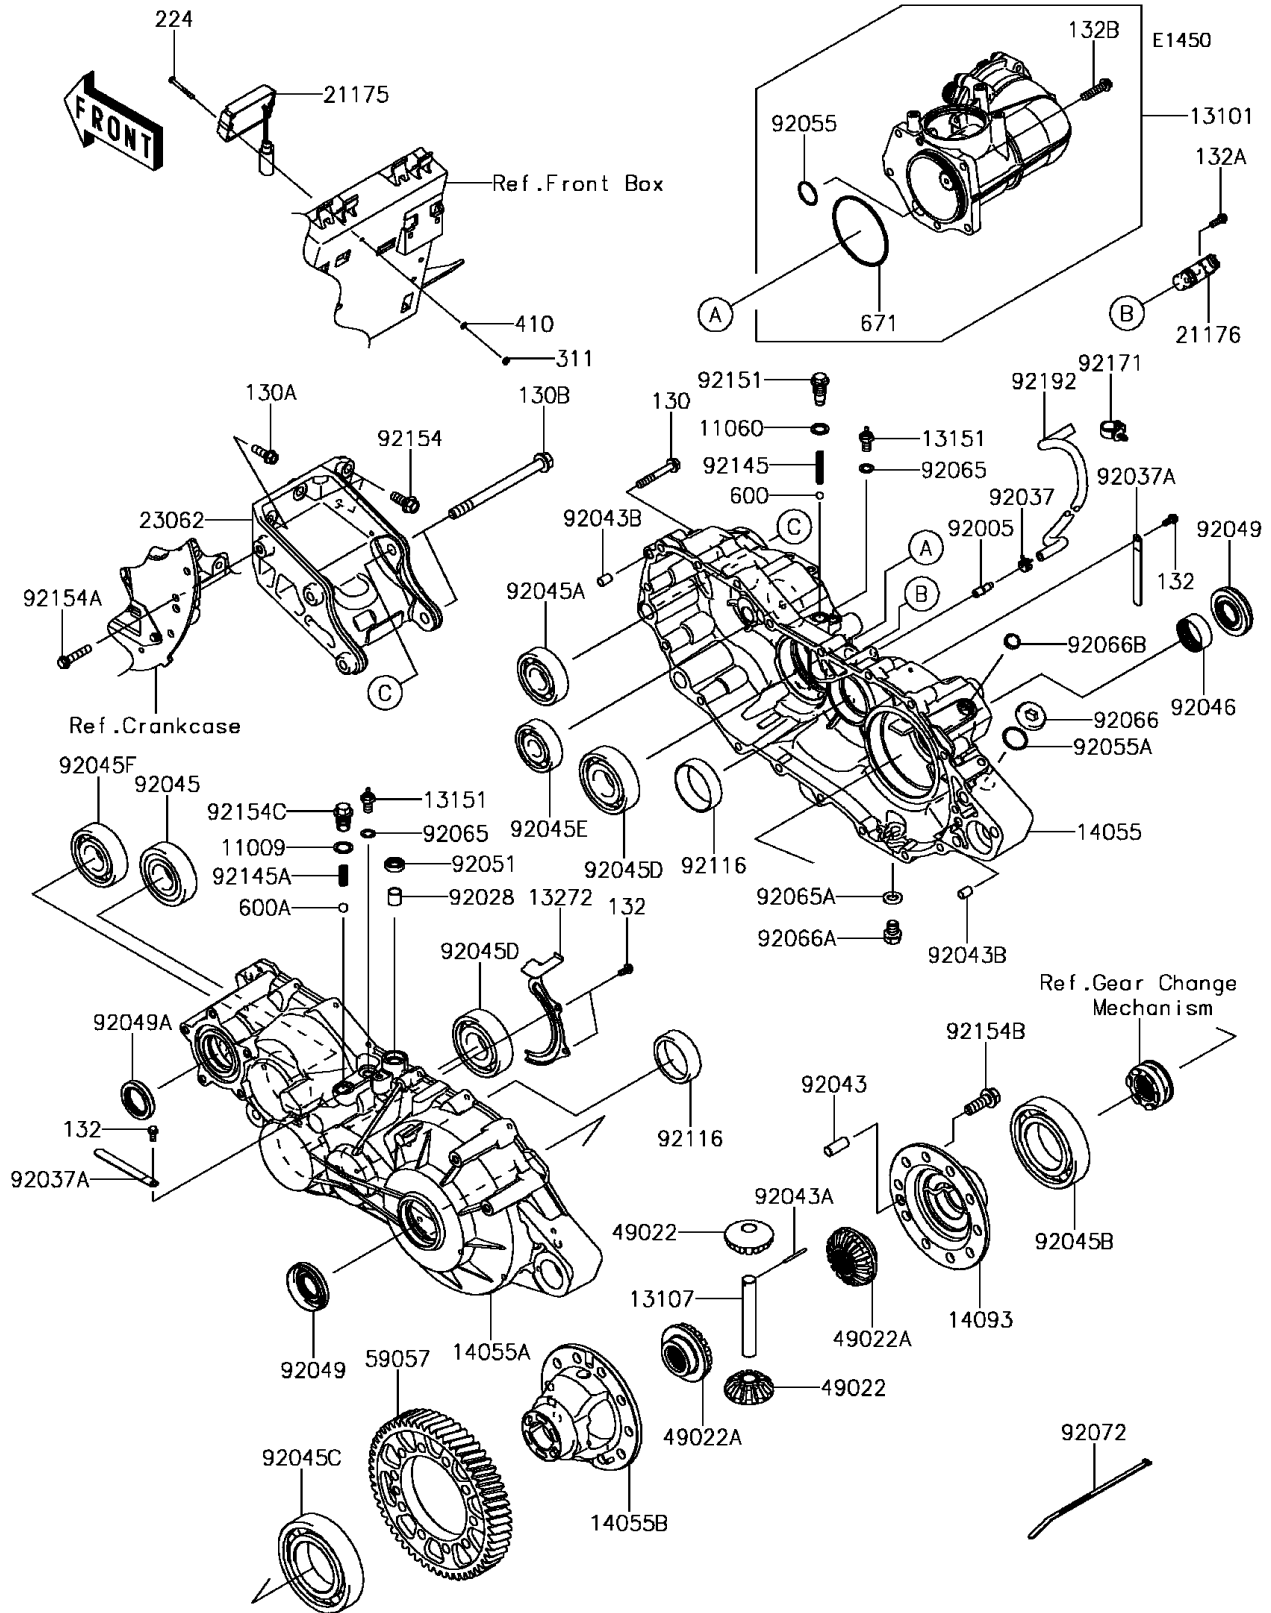

2017 MULE PRO-FX™ EPS CAMO

PARTS DIAGRAM

Gear Box

2017 MULE PRO-FX™ EPS CAMO

PARTS LIST

Gear Box

| ITEM NAME | PART NUMBER | QUANTITY |
|-----------|-------------|----------|
|-----------|-------------|----------|
