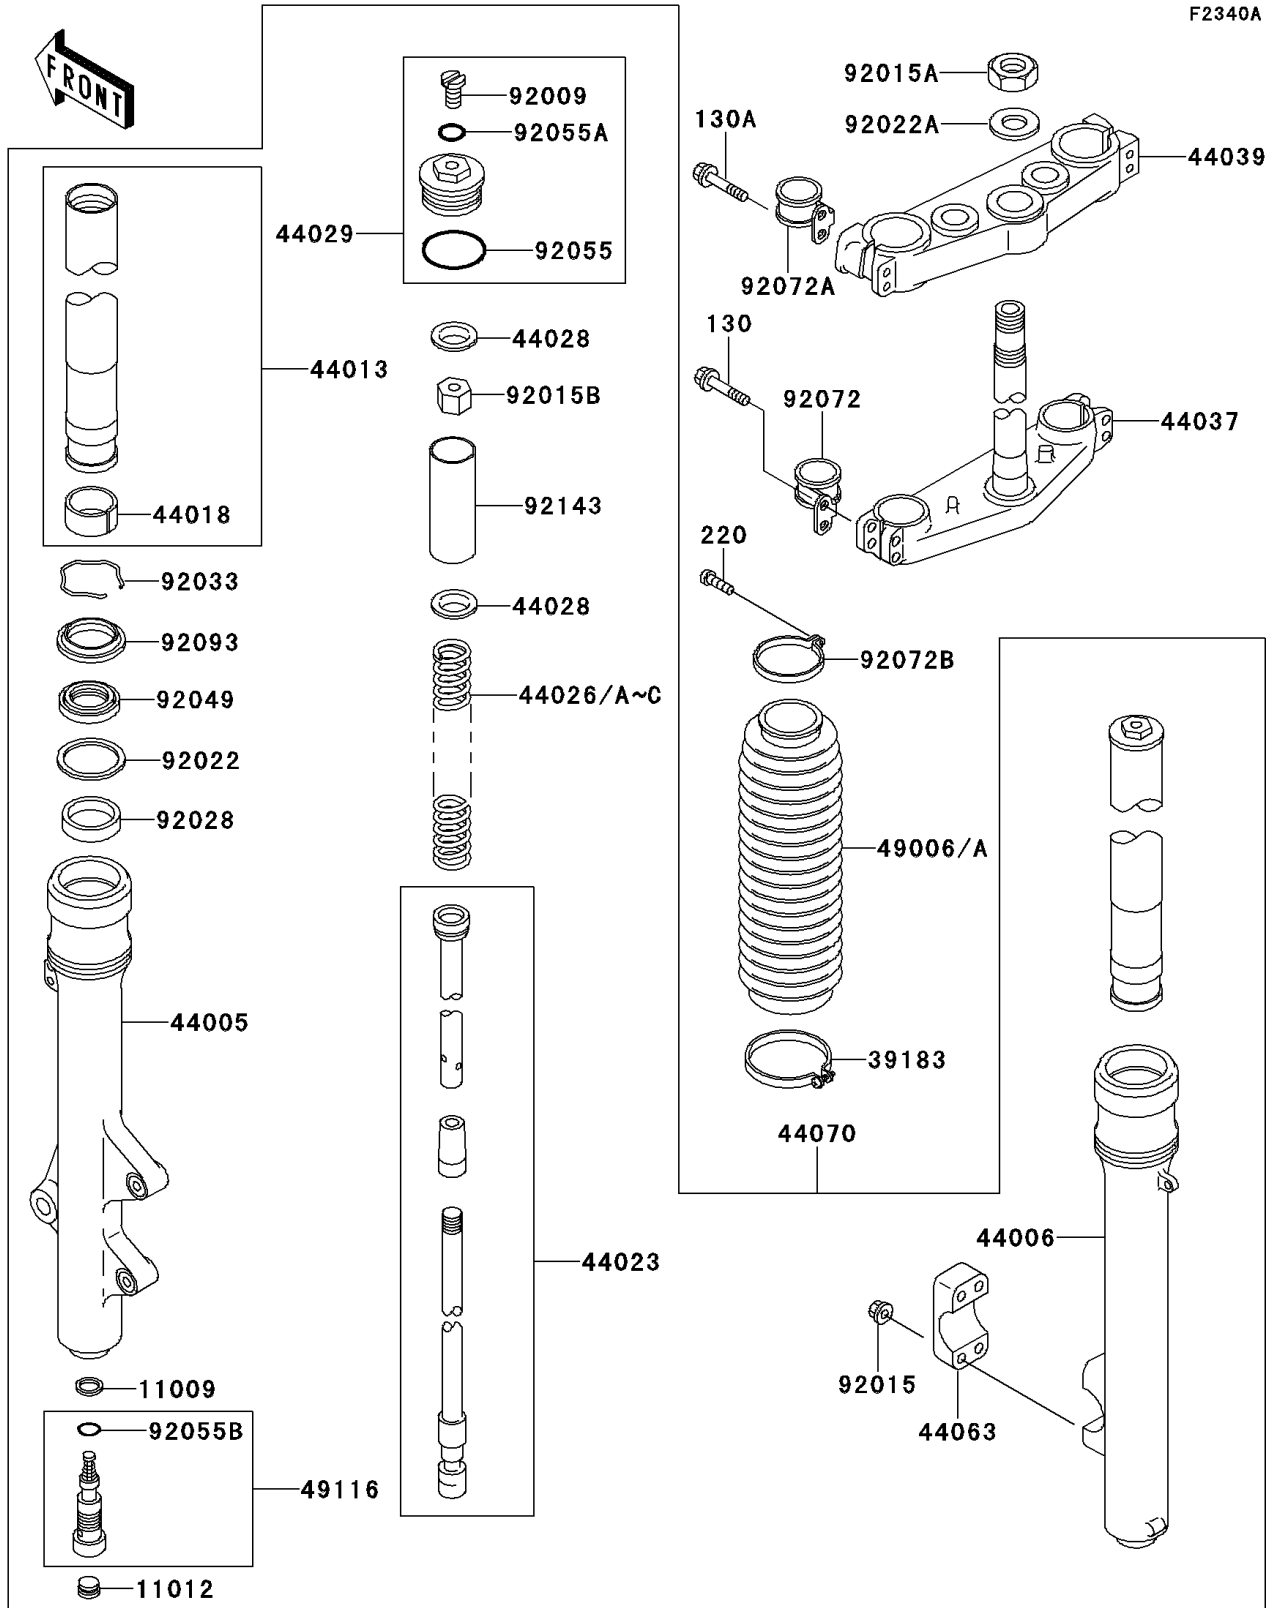

# 1998 KDX220R

## PARTS DIAGRAM

## PARTS LIST

Front Fork(KDX220-A5-A8)

**ITEM NAME**

**PART NUMBER**

**QUANTITY**

---