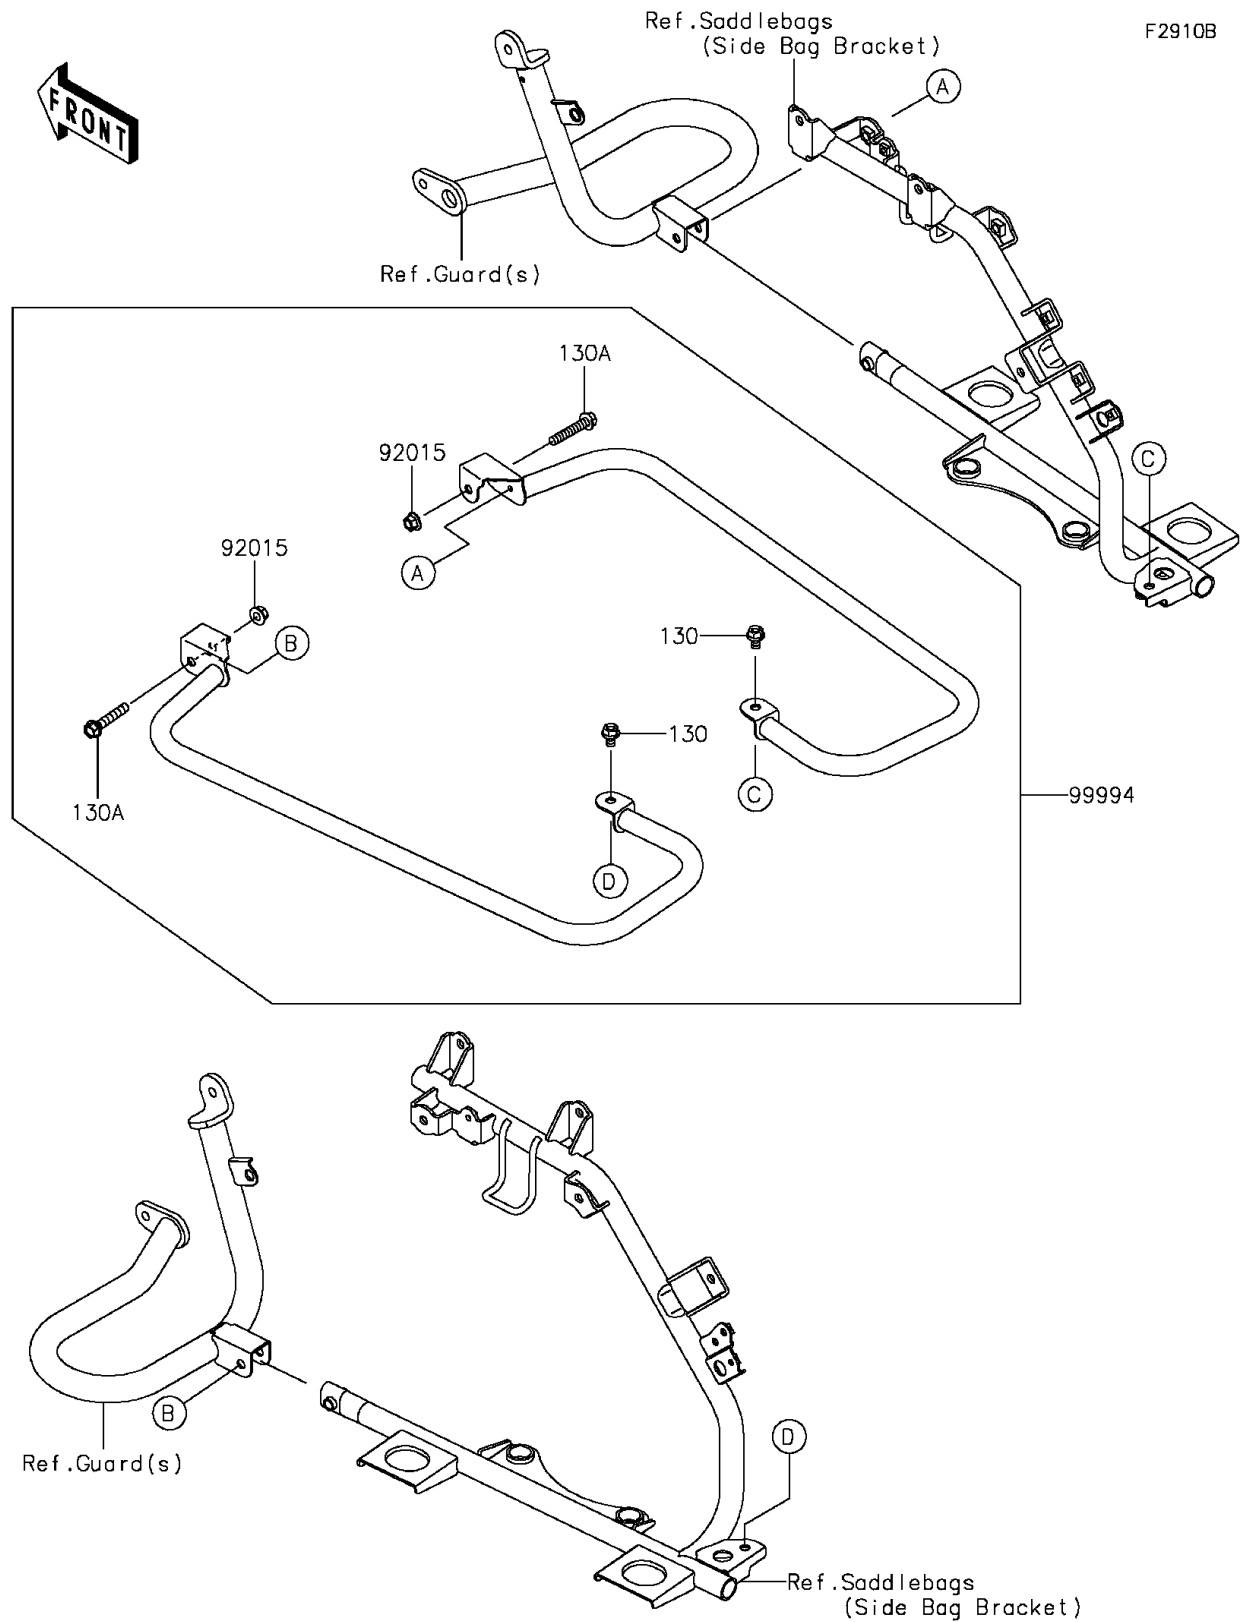

2014 VULCAN® 1700 VAQUERO® ABS

PARTS DIAGRAM

Accessory(Saddlebag Rails)

2014 VULCAN® 1700 VAQUERO® ABS

Kawasaki
Let the Good Times Roll®

PARTS LIST

Accessory(Saddlebag Rails)

ITEM NAME	PART NUMBER	QUANTITY
-----------	-------------	----------
