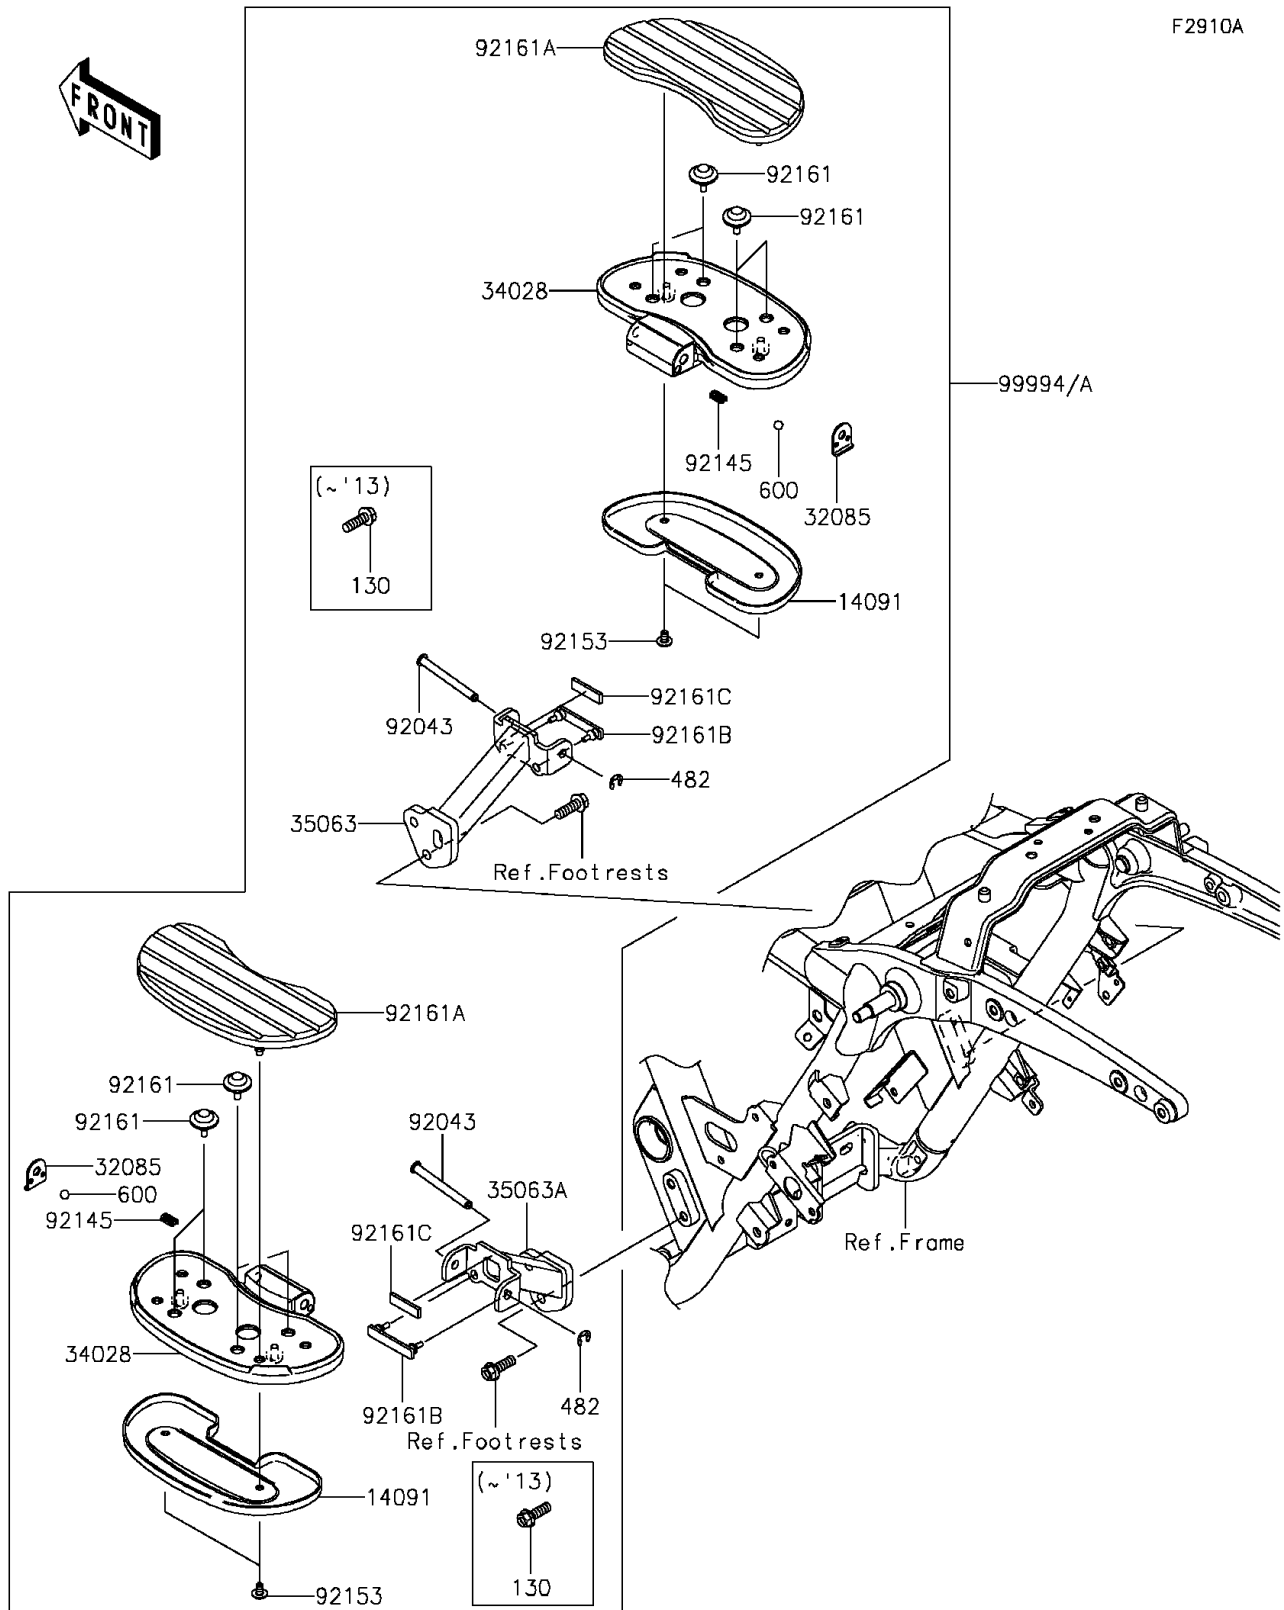

2014 VULCAN® 1700 VAQUERO® ABS

Kawasaki
Let the Good Times Roll®

PARTS DIAGRAM

Accessory(Pass.Floorbord)

2014 VULCAN® 1700 VAQUERO® ABS

Kawasaki
Let the Good Times Roll®

PARTS LIST

Accessory(Pass.Floorbord)

ITEM NAME

PART NUMBER

QUANTITY
