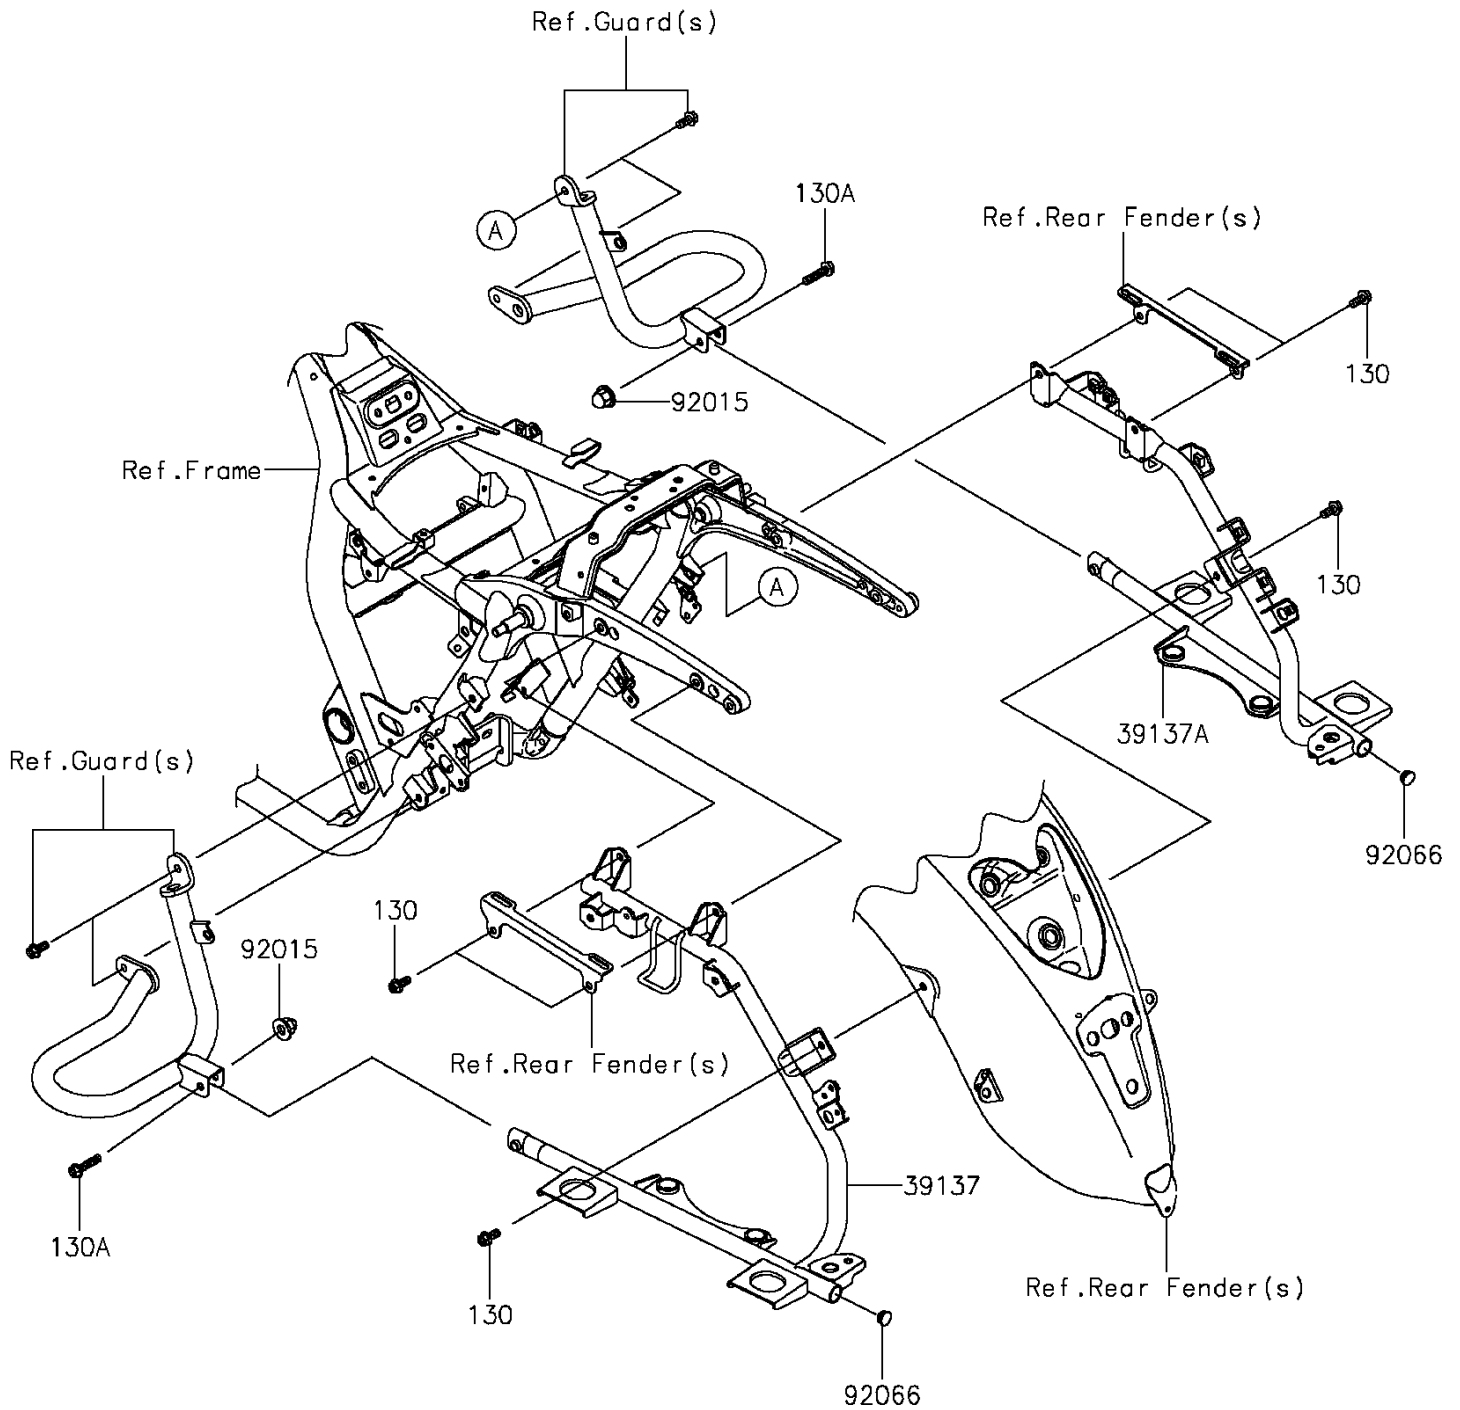

2015 VULCAN® 1700 VAQUERO® ABS

PARTS DIAGRAM

Saddlebags(Side Bag Bracket)

F2873

2015 VULCAN® 1700 VAQUERO® ABS

Kawasaki
Let the Good Times Roll®

PARTS LIST

Saddlebags(Side Bag Bracket)

ITEM NAME

PART NUMBER

QUANTITY
