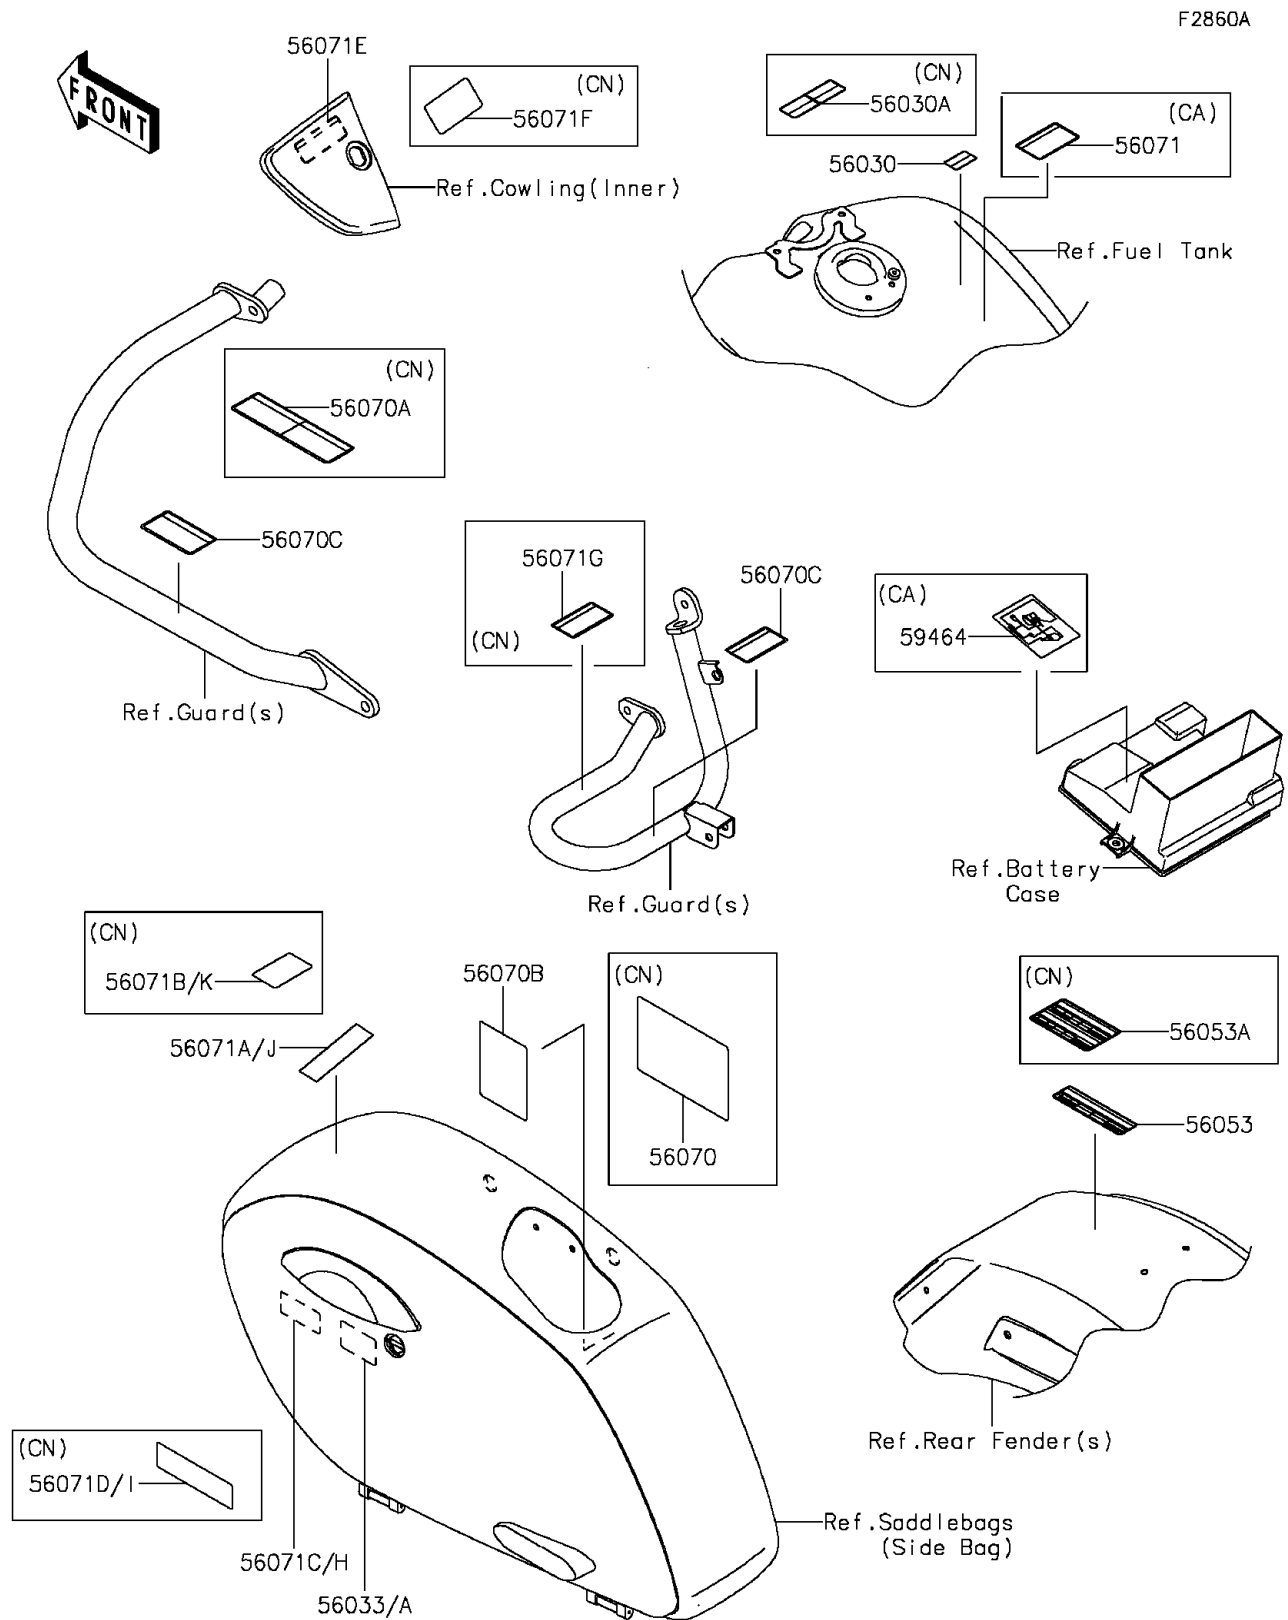

## PARTS DIAGRAM

Labels(KEF-KFF)

F2860A

# 2014 VULCAN® 1700 VAQUERO® ABS

**Kawasaki**  
Let the Good Times Roll®

## PARTS LIST

Labels(KEF-KFF)

**ITEM NAME**

**PART NUMBER**

**QUANTITY**

---