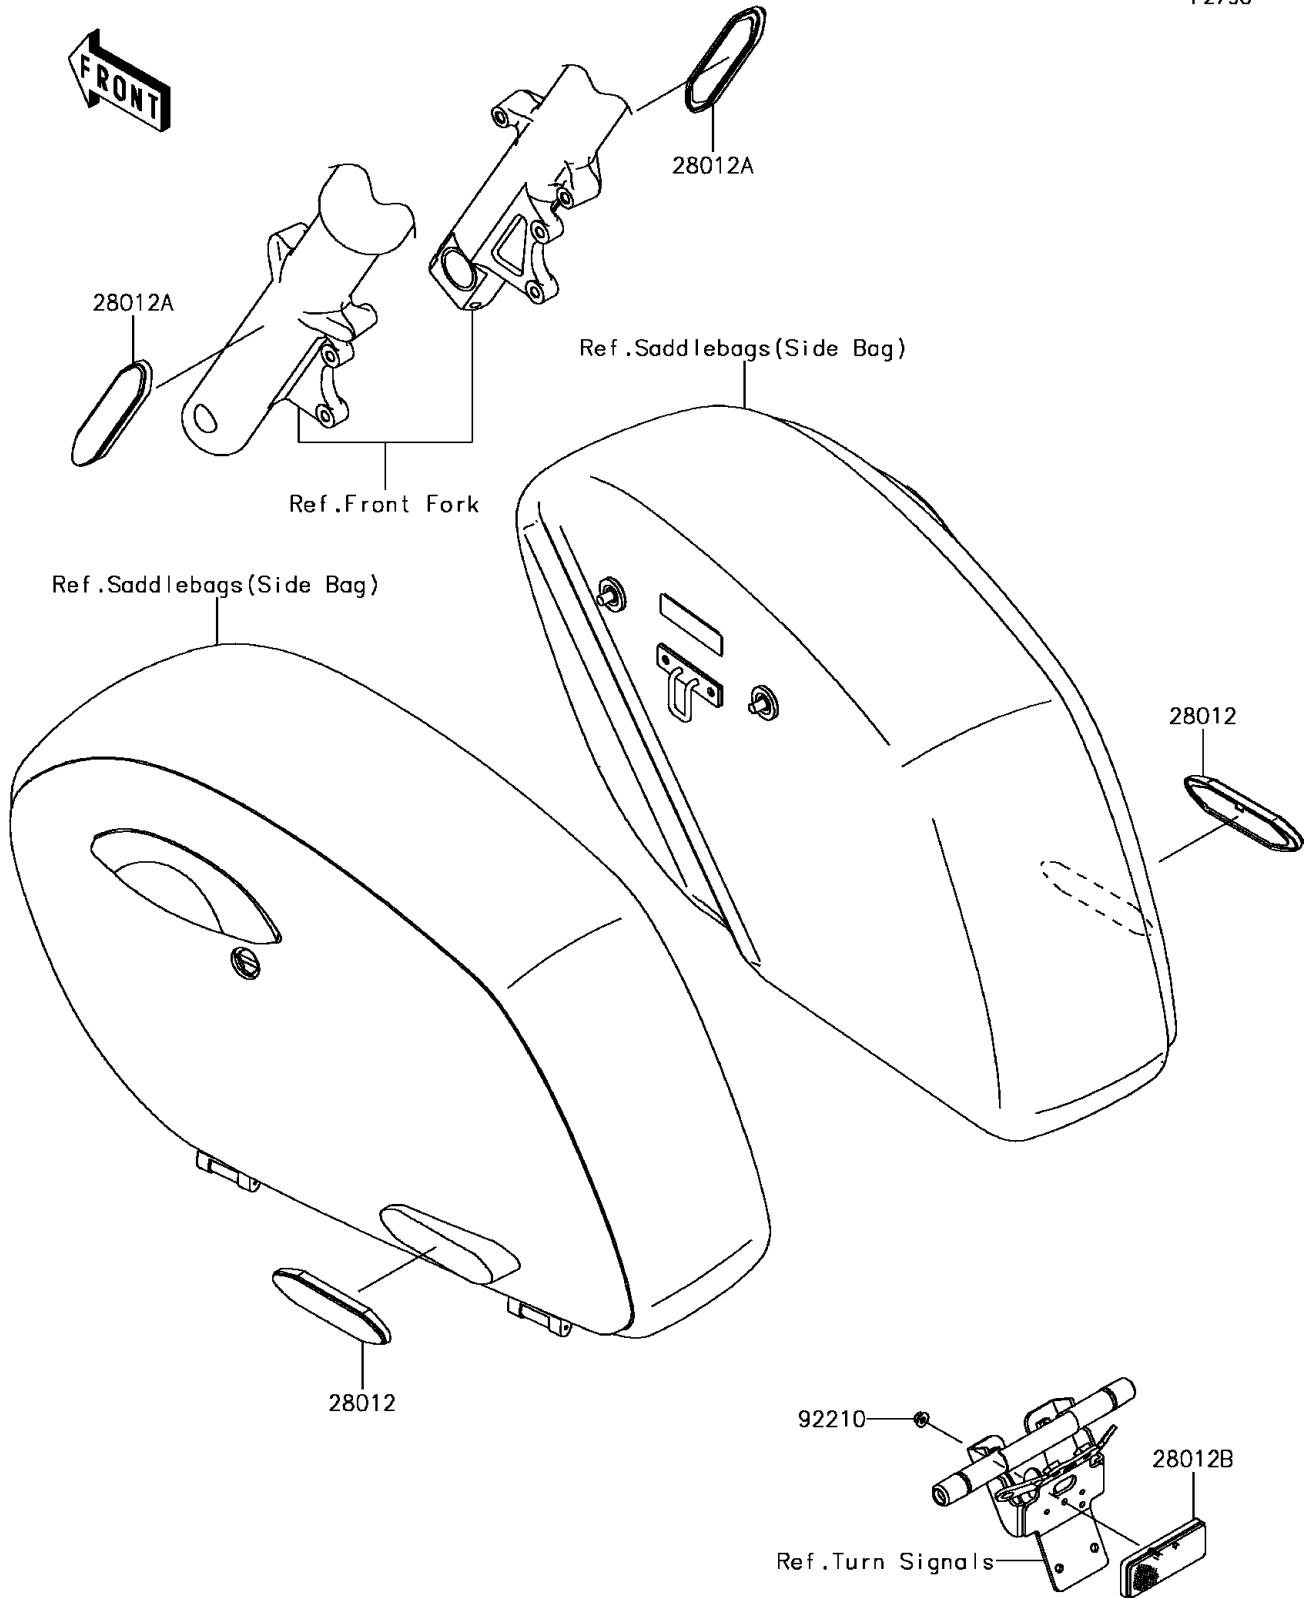

2014 VULCAN® 1700 VAQUERO® ABS

PARTS DIAGRAM

Reflectors

F2790

2014 VULCAN® 1700 VAQUERO® ABS

Kawasaki
Let the Good Times Roll®

PARTS LIST

Reflectors

ITEM NAME	PART NUMBER	QUANTITY
-----------	-------------	----------
