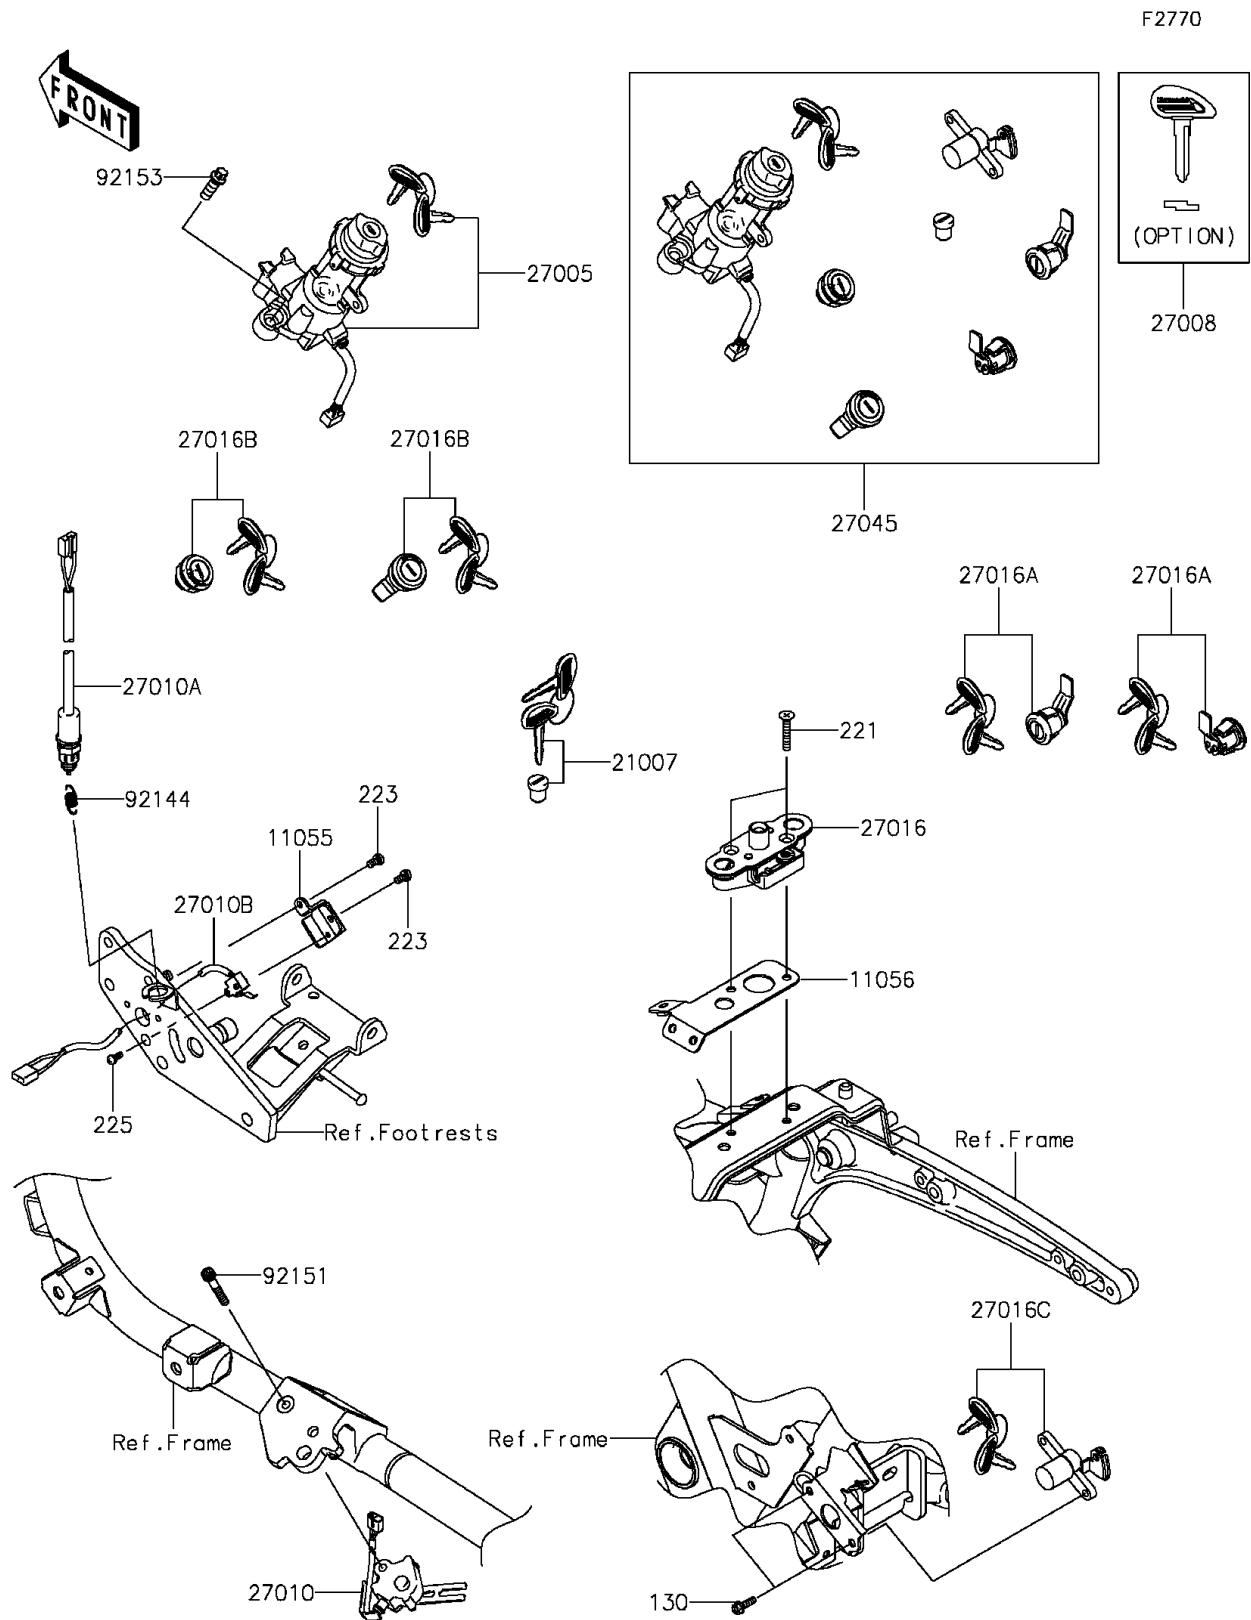

2014 VULCAN® 1700 VAQUERO® ABS

Kawasaki
Let the Good Times Roll®

PARTS DIAGRAM

Ignition Switch/Locks/Reflectors

2014 VULCAN® 1700 VAQUERO® ABS

Kawasaki
Let the Good Times Roll®

PARTS LIST

Ignition Switch/Locks/Reflectors

ITEM NAME

PART NUMBER

QUANTITY
