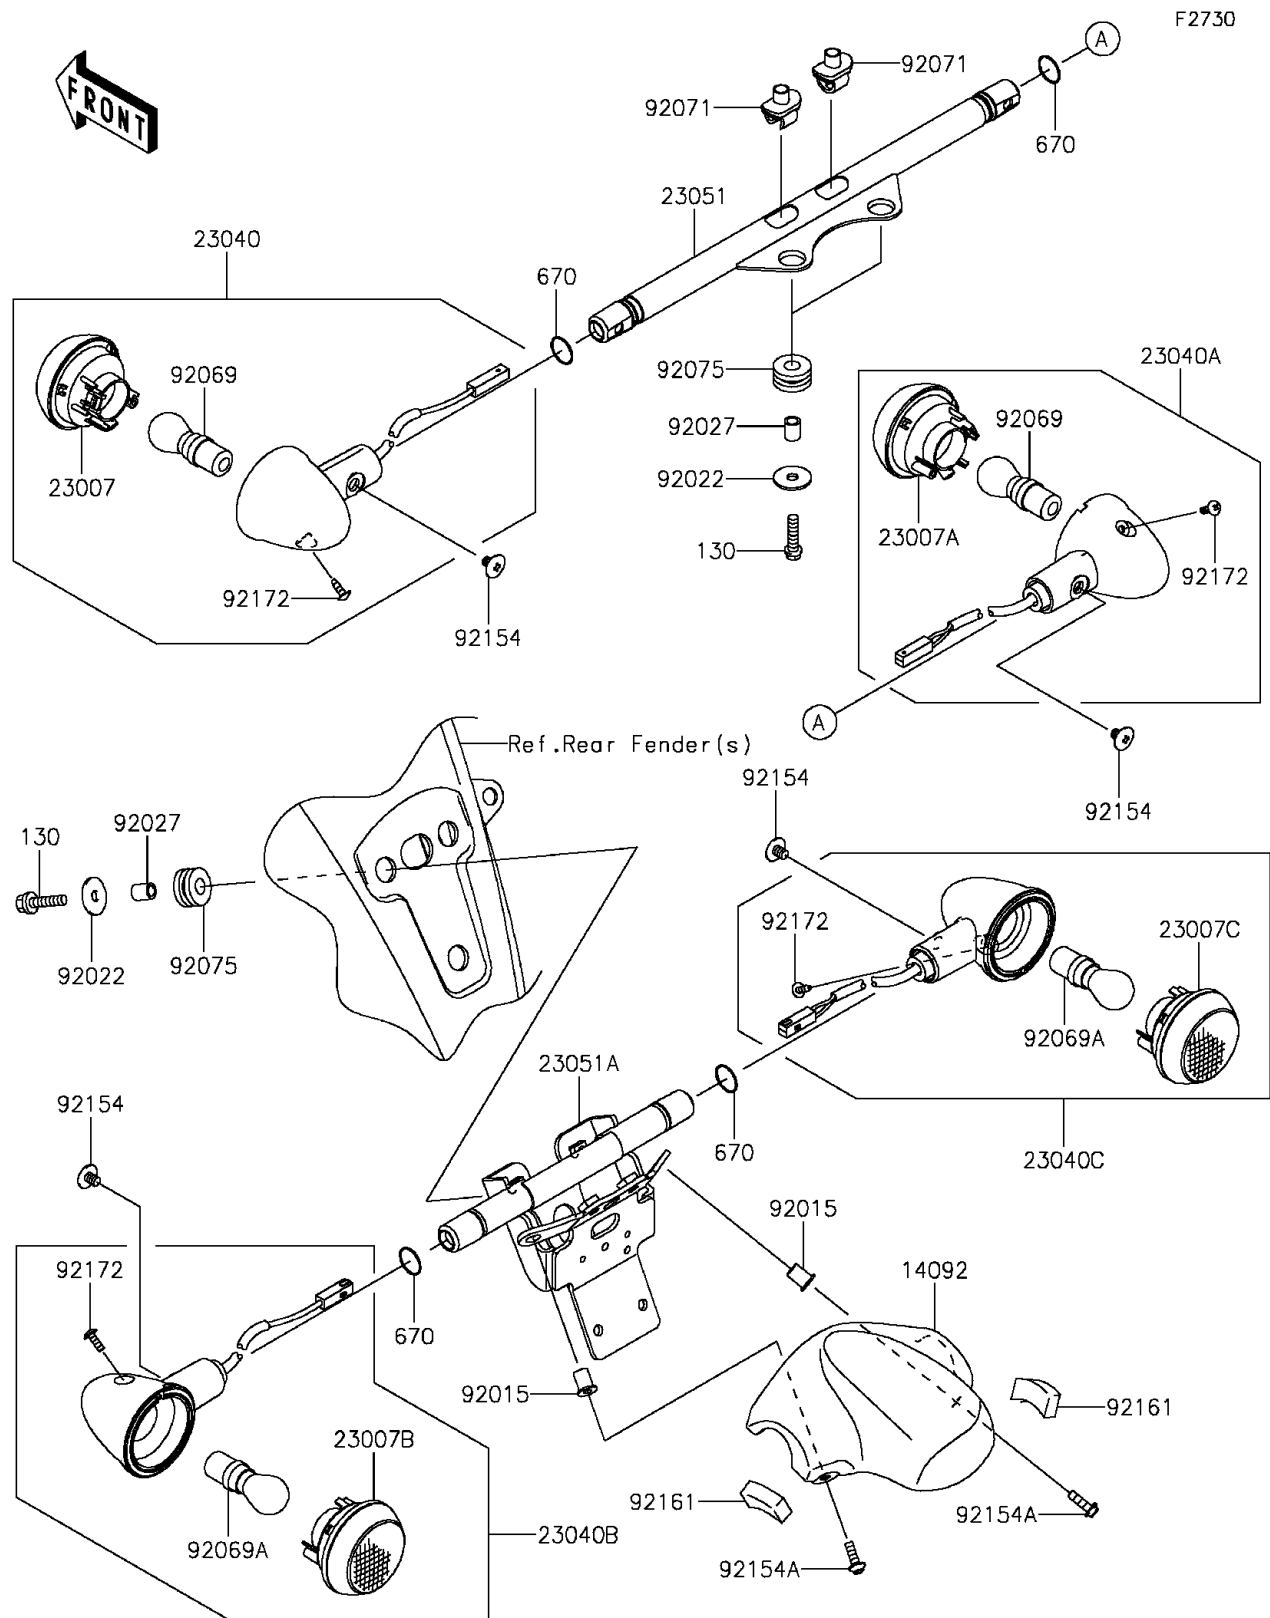

2014 VULCAN® 1700 VAQUERO® ABS

Kawasaki
Let the Good Times Roll®

PARTS DIAGRAM

Turn Signals

2014 VULCAN® 1700 VAQUERO® ABS

Kawasaki
Let the Good Times Roll®

PARTS LIST

Turn Signals

ITEM NAME	PART NUMBER	QUANTITY
-----------	-------------	----------
