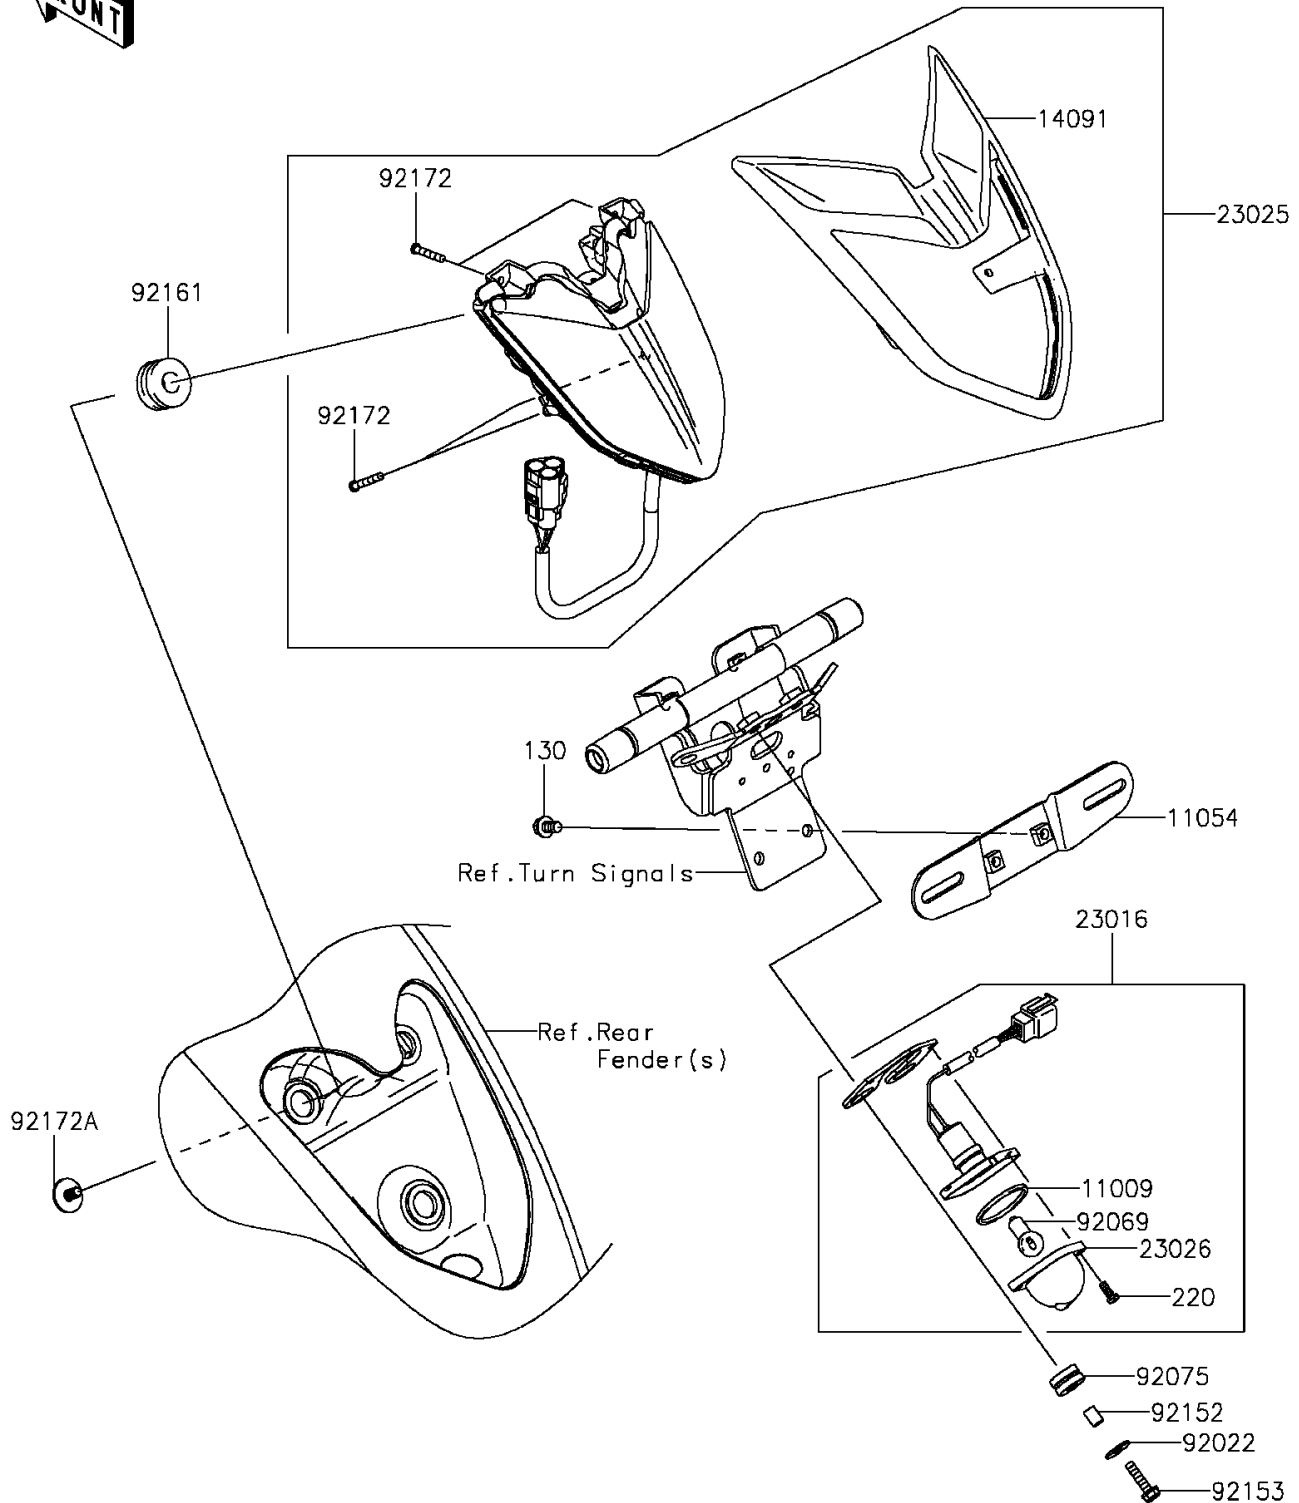

# 2014 VULCAN® 1700 VAQUERO® ABS

## PARTS DIAGRAM

### Taillight(s)

F2720

## PARTS LIST

Taillight(s)

**ITEM NAME**

**PART NUMBER**

**QUANTITY**

---