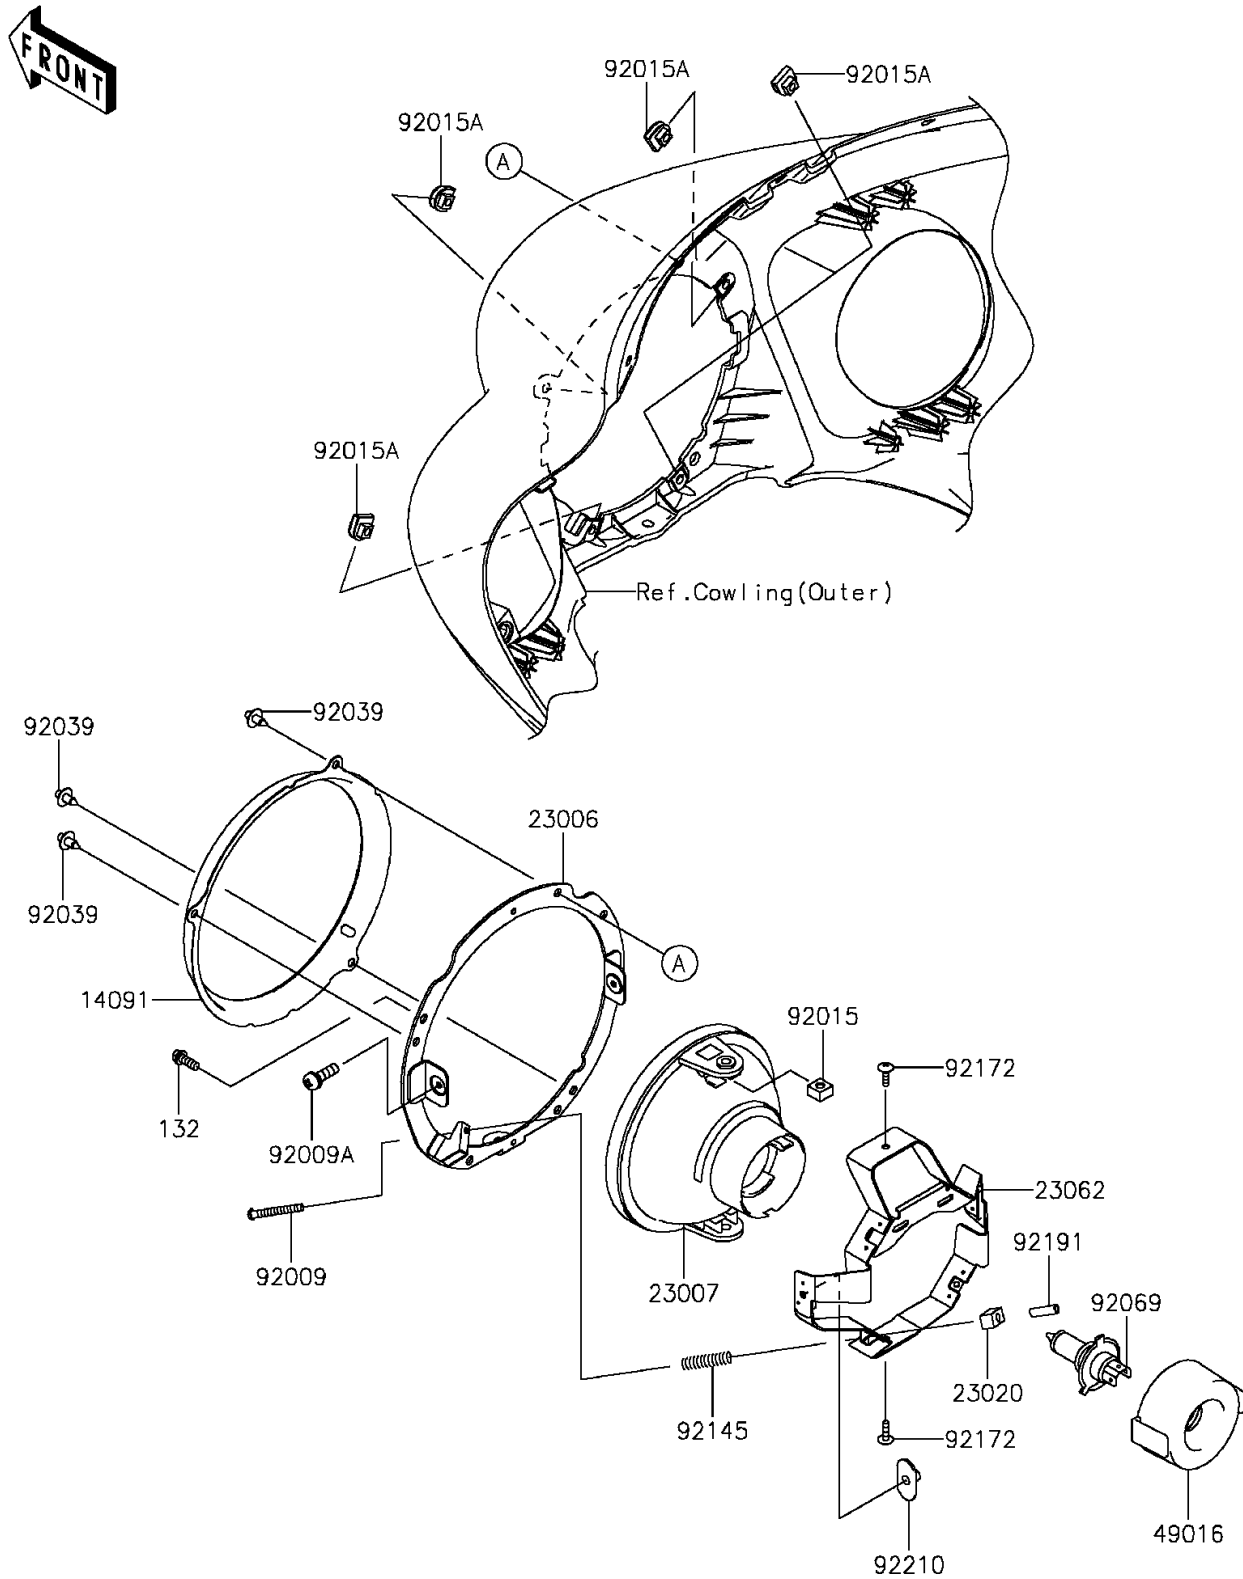

2014 VULCAN® 1700 VAQUERO® ABS SE

PARTS DIAGRAM

Headlight(s)

F2710

2014 VULCAN® 1700 VAQUERO® ABS SE

Kawasaki
Let the Good Times Roll®

PARTS LIST

Headlight(s)

ITEM NAME

PART NUMBER

QUANTITY
