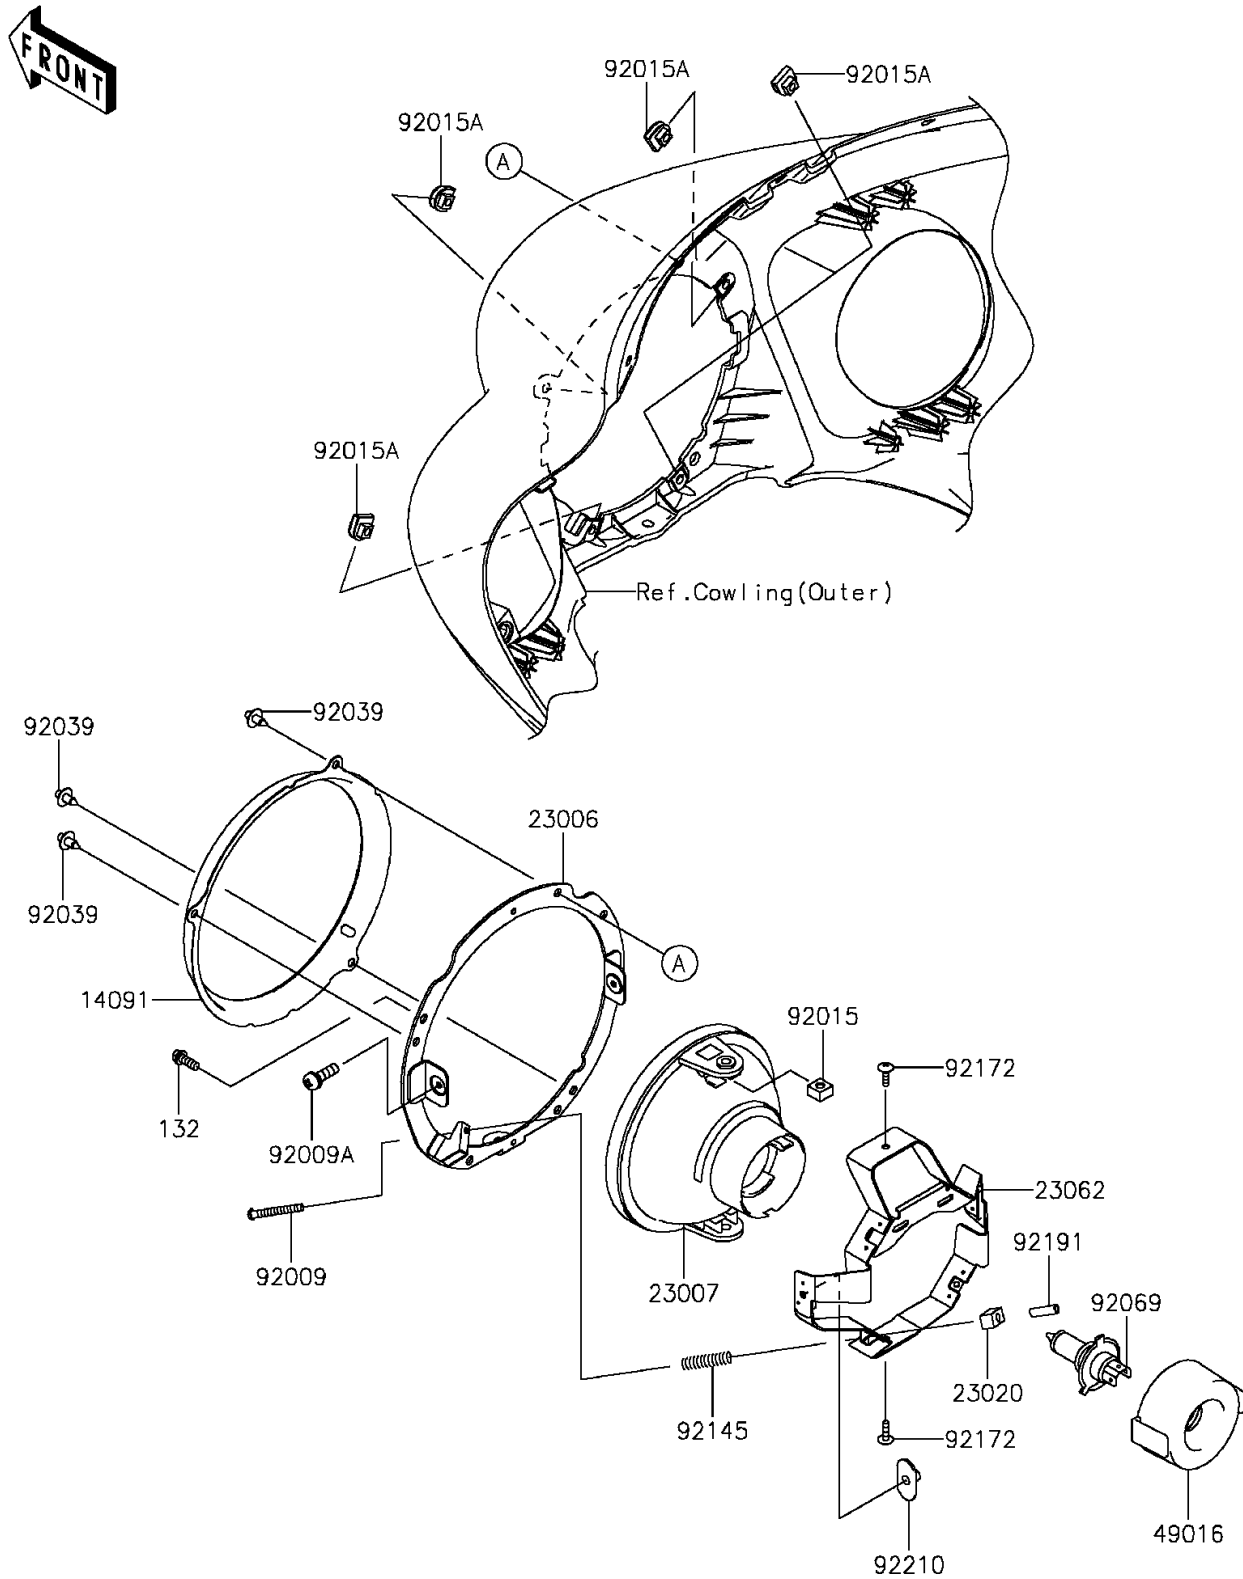

2014 VULCAN® 1700 VAQUERO® ABS

PARTS DIAGRAM

Headlight(s)

F2710

2014 VULCAN® 1700 VAQUERO® ABS

Kawasaki
Let the Good Times Roll®

PARTS LIST

Headlight(s)

ITEM NAME

PART NUMBER

QUANTITY
