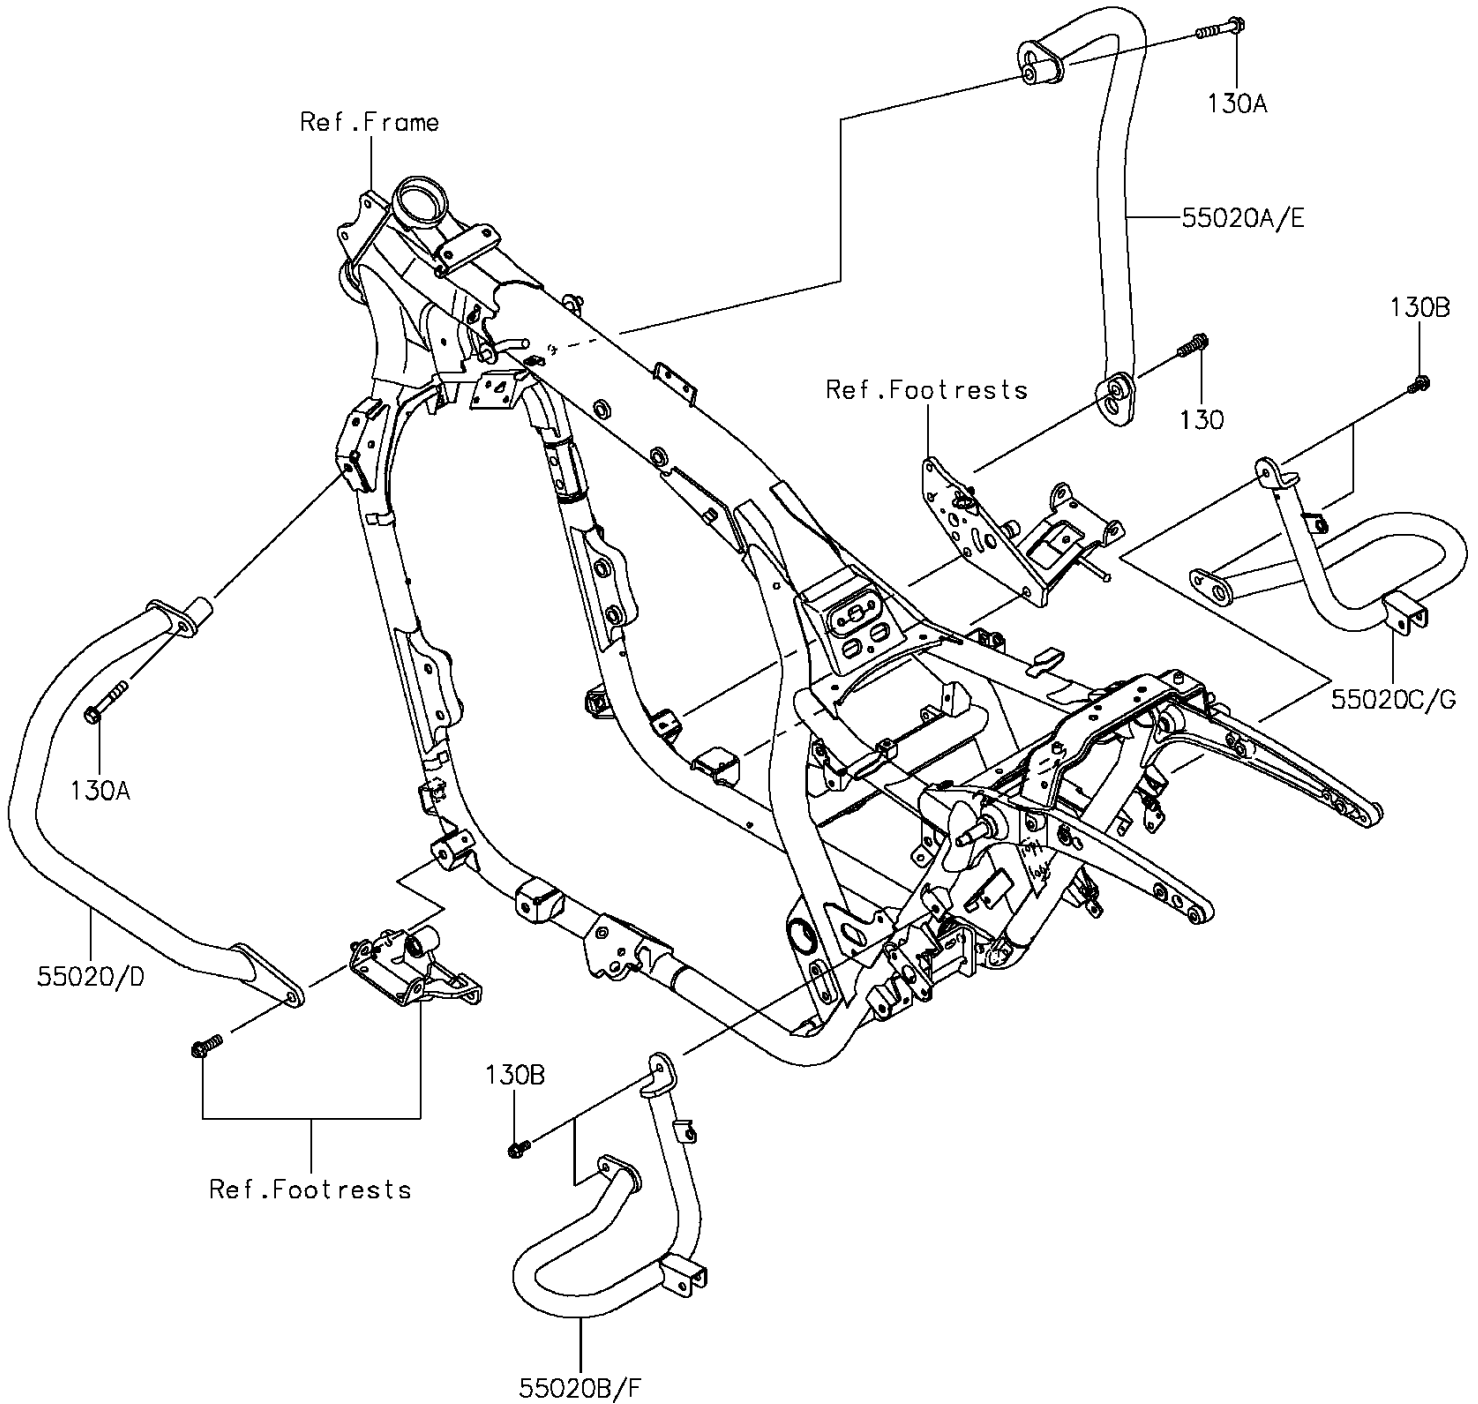

2014 VULCAN® 1700 VAQUERO® ABS

PARTS DIAGRAM

Guard(s)

F2680

2014 VULCAN® 1700 VAQUERO® ABS

Kawasaki
Let the Good Times Roll®

PARTS LIST

Guard(s)

ITEM NAME

PART NUMBER

QUANTITY
