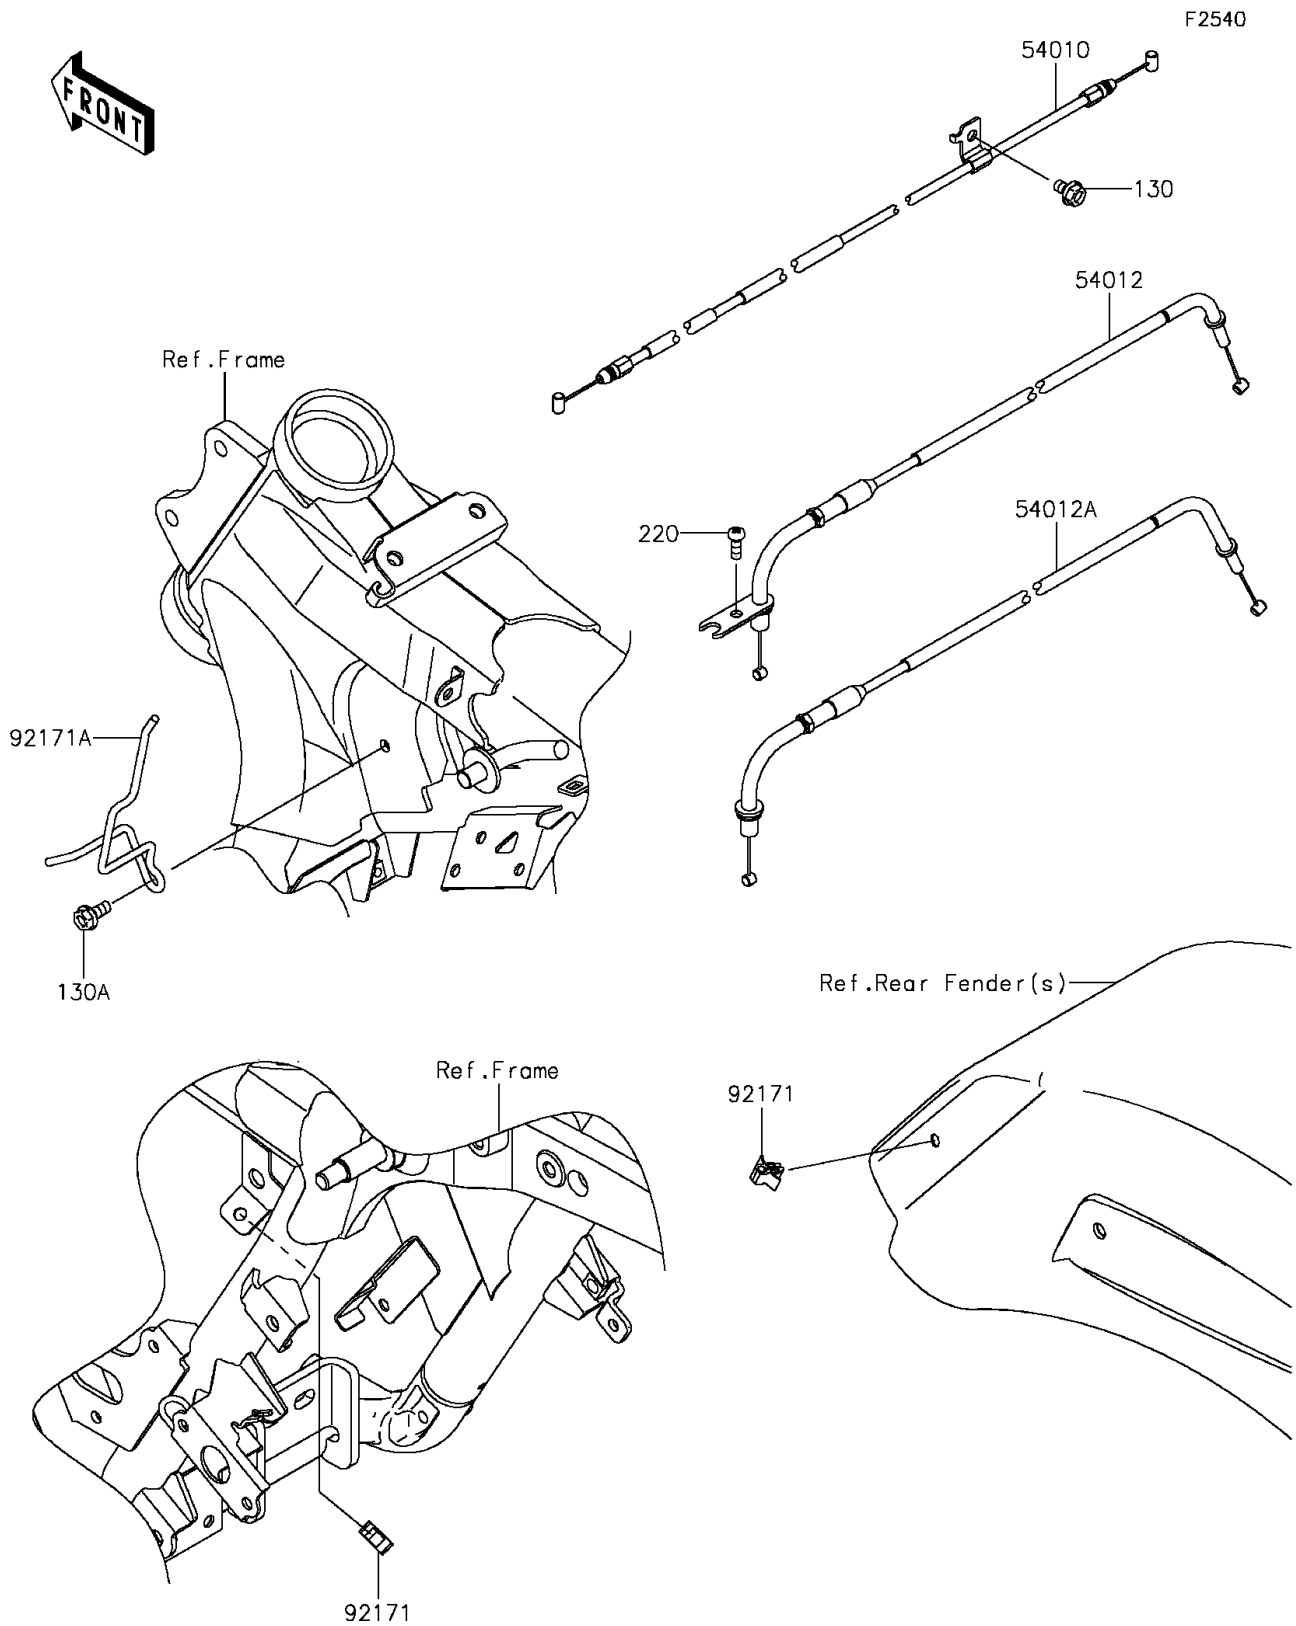

2014 VULCAN® 1700 VAQUERO® ABS

Kawasaki
Let the Good Times Roll®

PARTS DIAGRAM

Cables

2014 VULCAN® 1700 VAQUERO® ABS

Kawasaki
Let the Good Times Roll®

PARTS LIST

Cables

ITEM NAME	PART NUMBER	QUANTITY
-----------	-------------	----------
