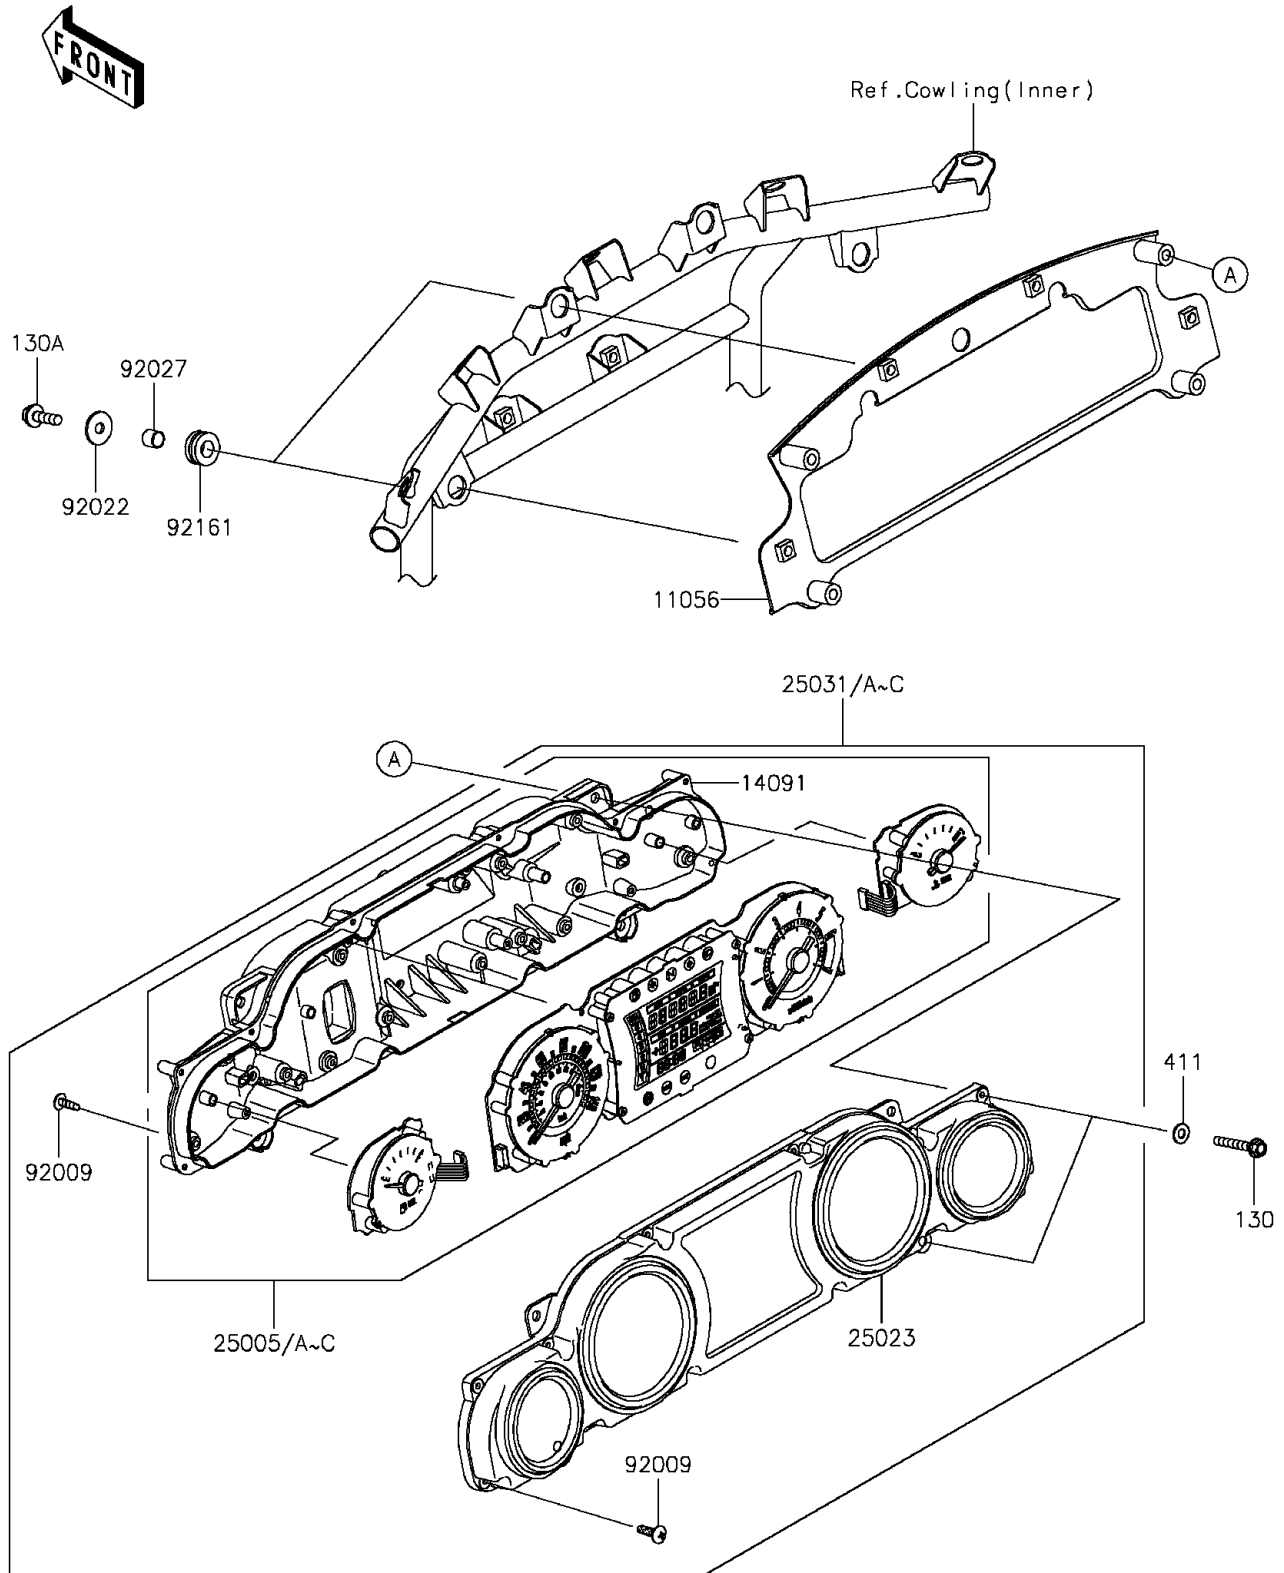

# 2014 VULCAN® 1700 VAQUERO® ABS

## PARTS DIAGRAM

Meter(s)

F2530

# 2014 VULCAN® 1700 VAQUERO® ABS

**Kawasaki**  
Let the Good Times Roll®

## PARTS LIST

Meter(s)

**ITEM NAME**

**PART NUMBER**

**QUANTITY**

---