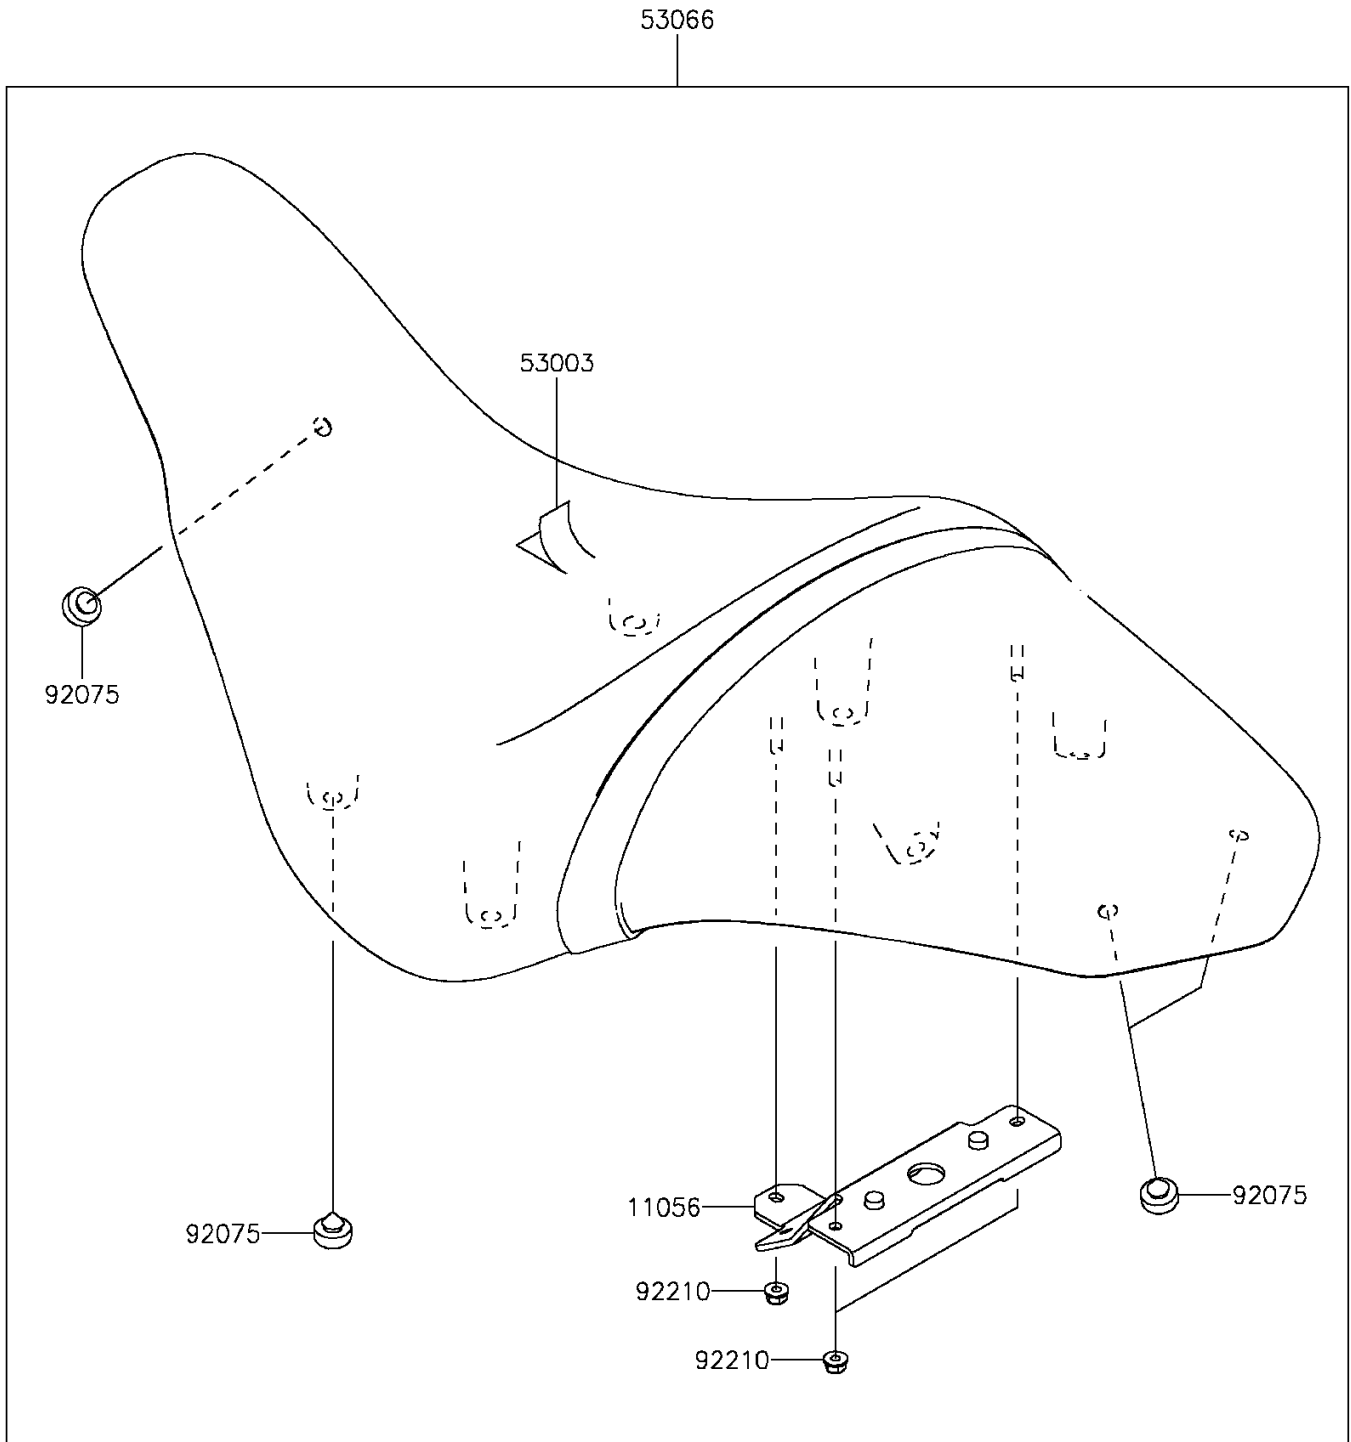

2014 VULCAN® 1700 VAQUERO® ABS

Kawasaki
Let the Good Times Roll®

PARTS DIAGRAM

Seat

F2510

2014 VULCAN® 1700 VAQUERO® ABS

Kawasaki
Let the Good Times Roll®

PARTS LIST

Seat

| ITEM NAME | PART NUMBER | QUANTITY |
|-----------|-------------|----------|
|-----------|-------------|----------|
