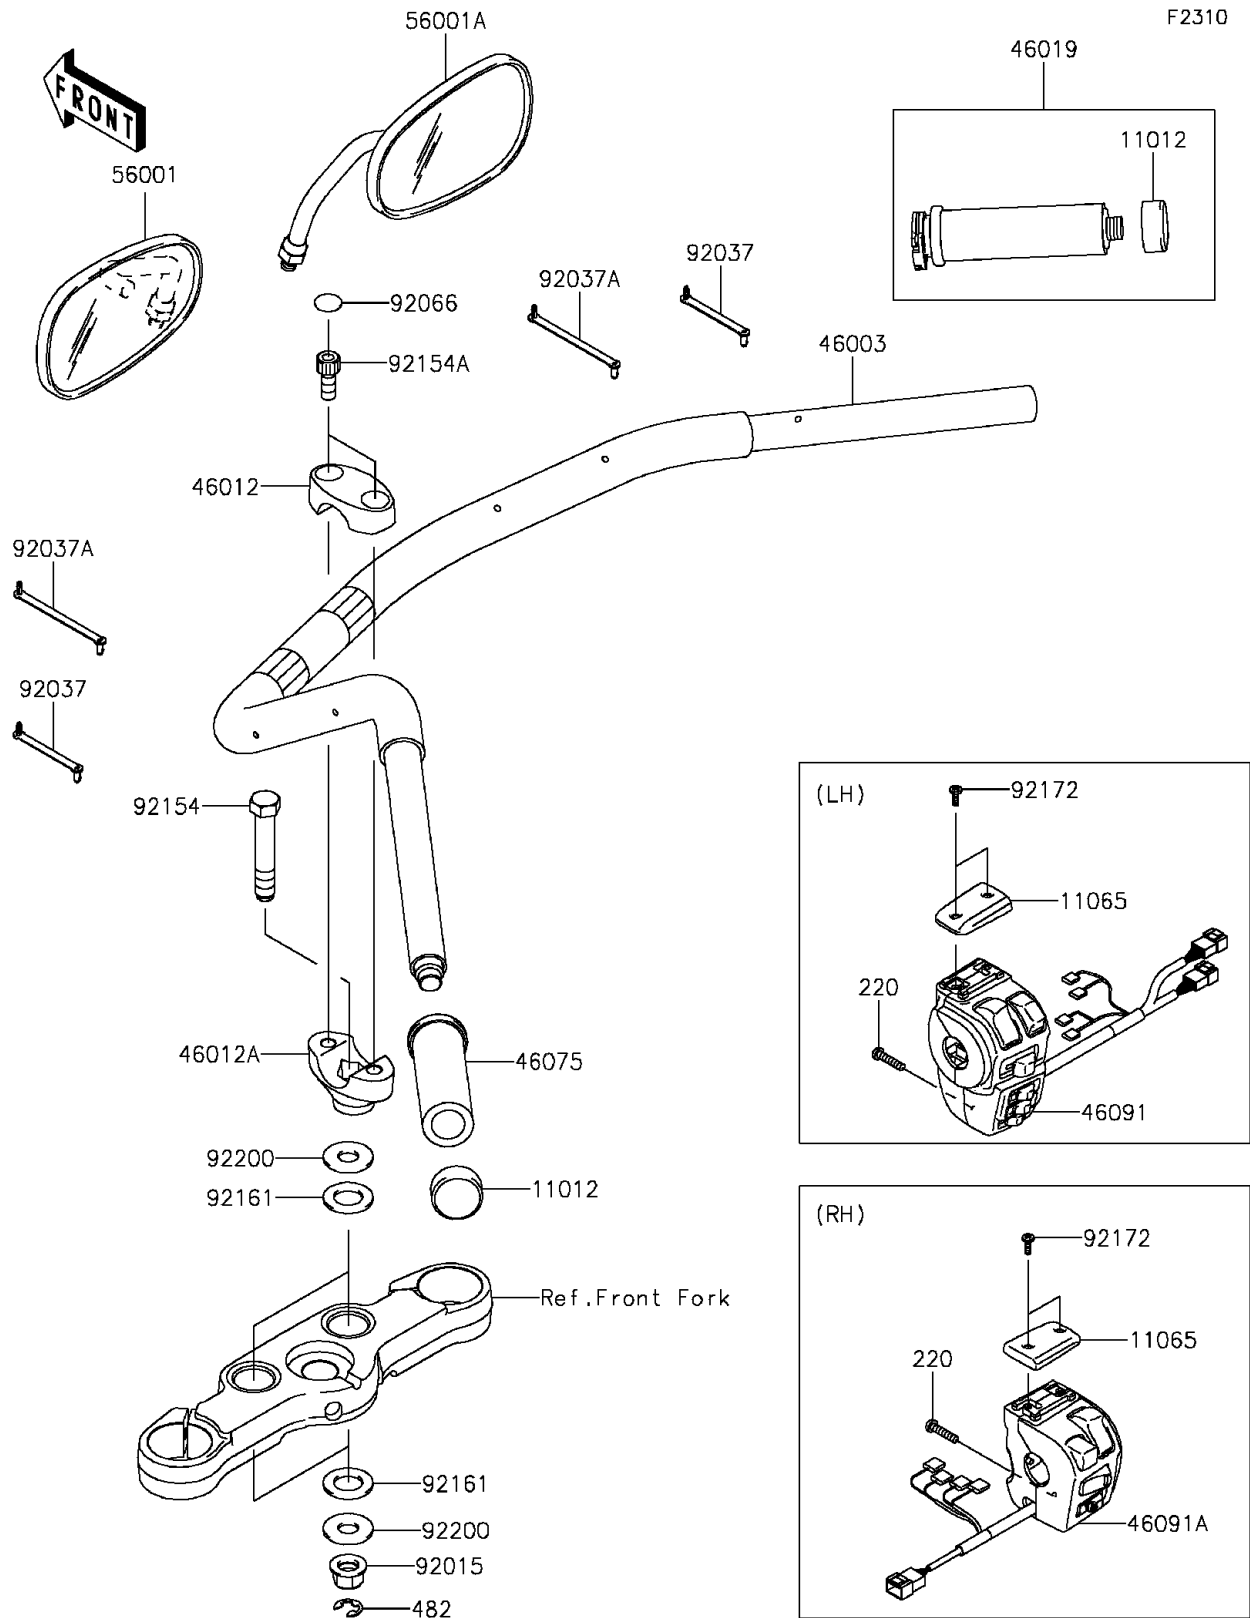

2014 VULCAN® 1700 VAQUERO® ABS

Kawasaki
Let the Good Times Roll®

PARTS DIAGRAM

Handlebar

2014 VULCAN® 1700 VAQUERO® ABS

Kawasaki
Let the Good Times Roll®

PARTS LIST

Handlebar

ITEM NAME	PART NUMBER	QUANTITY
-----------	-------------	----------
