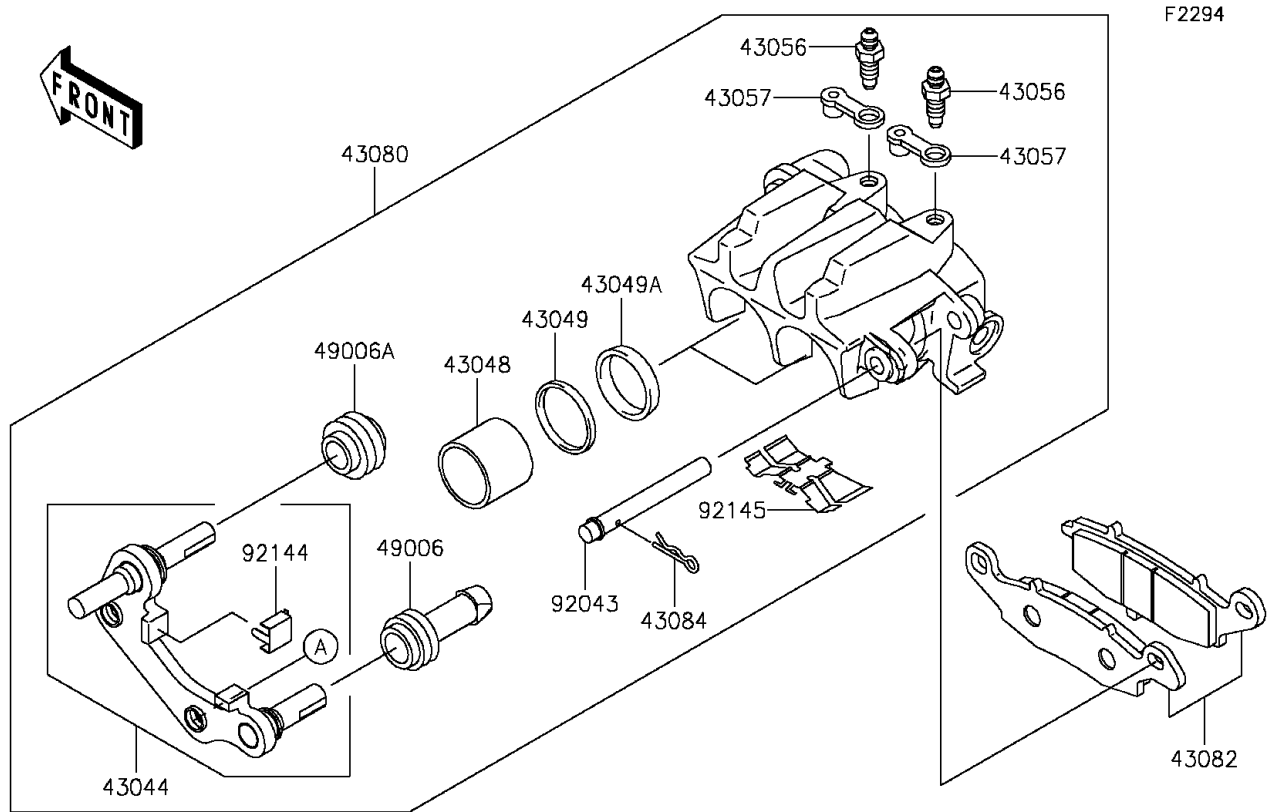

2014 VULCAN® 1700 VAQUERO® ABS

Kawasaki
Let the Good Times Roll®

PARTS DIAGRAM

Rear Brake

2014 VULCAN® 1700 VAQUERO® ABS

Kawasaki
Let the Good Times Roll®

PARTS LIST

Rear Brake

ITEM NAME	PART NUMBER	QUANTITY
-----------	-------------	----------
