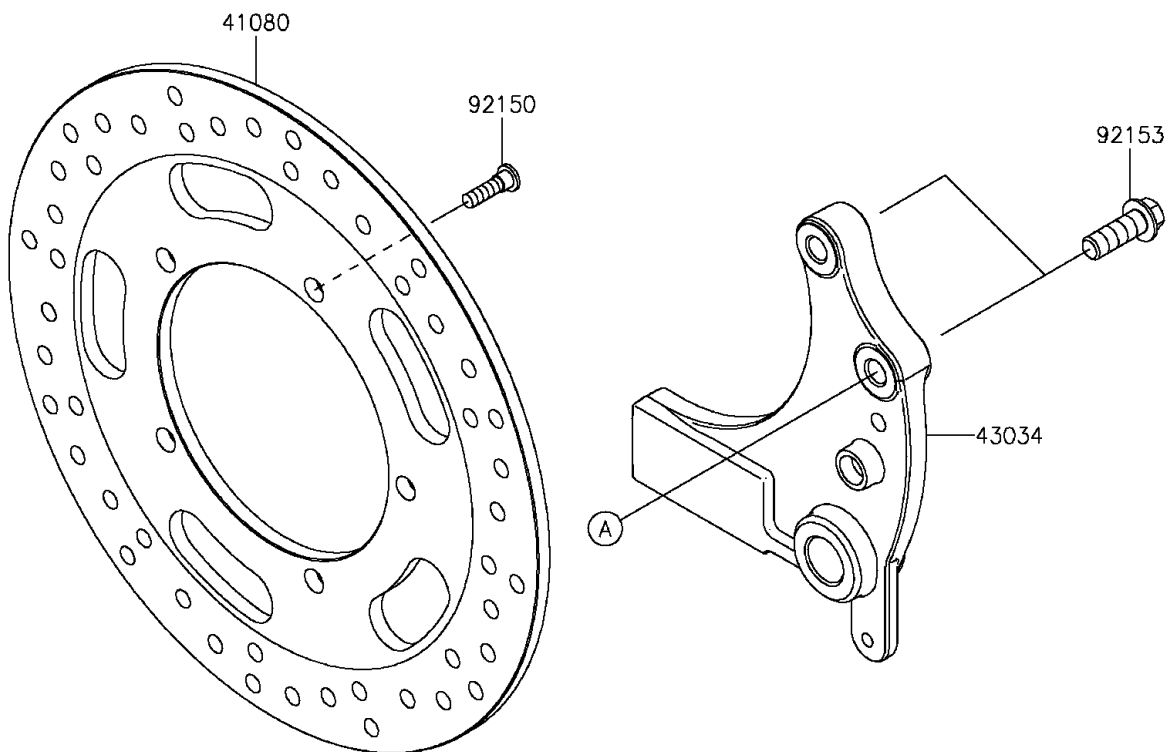

2014 VULCAN® 1700 VAQUERO® ABS

Kawasaki
Let the Good Times Roll®

PARTS DIAGRAM

Rear Brake

2014 VULCAN® 1700 VAQUERO® ABS

Kawasaki
Let the Good Times Roll®

PARTS LIST

Rear Brake

ITEM NAME	PART NUMBER	QUANTITY
-----------	-------------	----------
