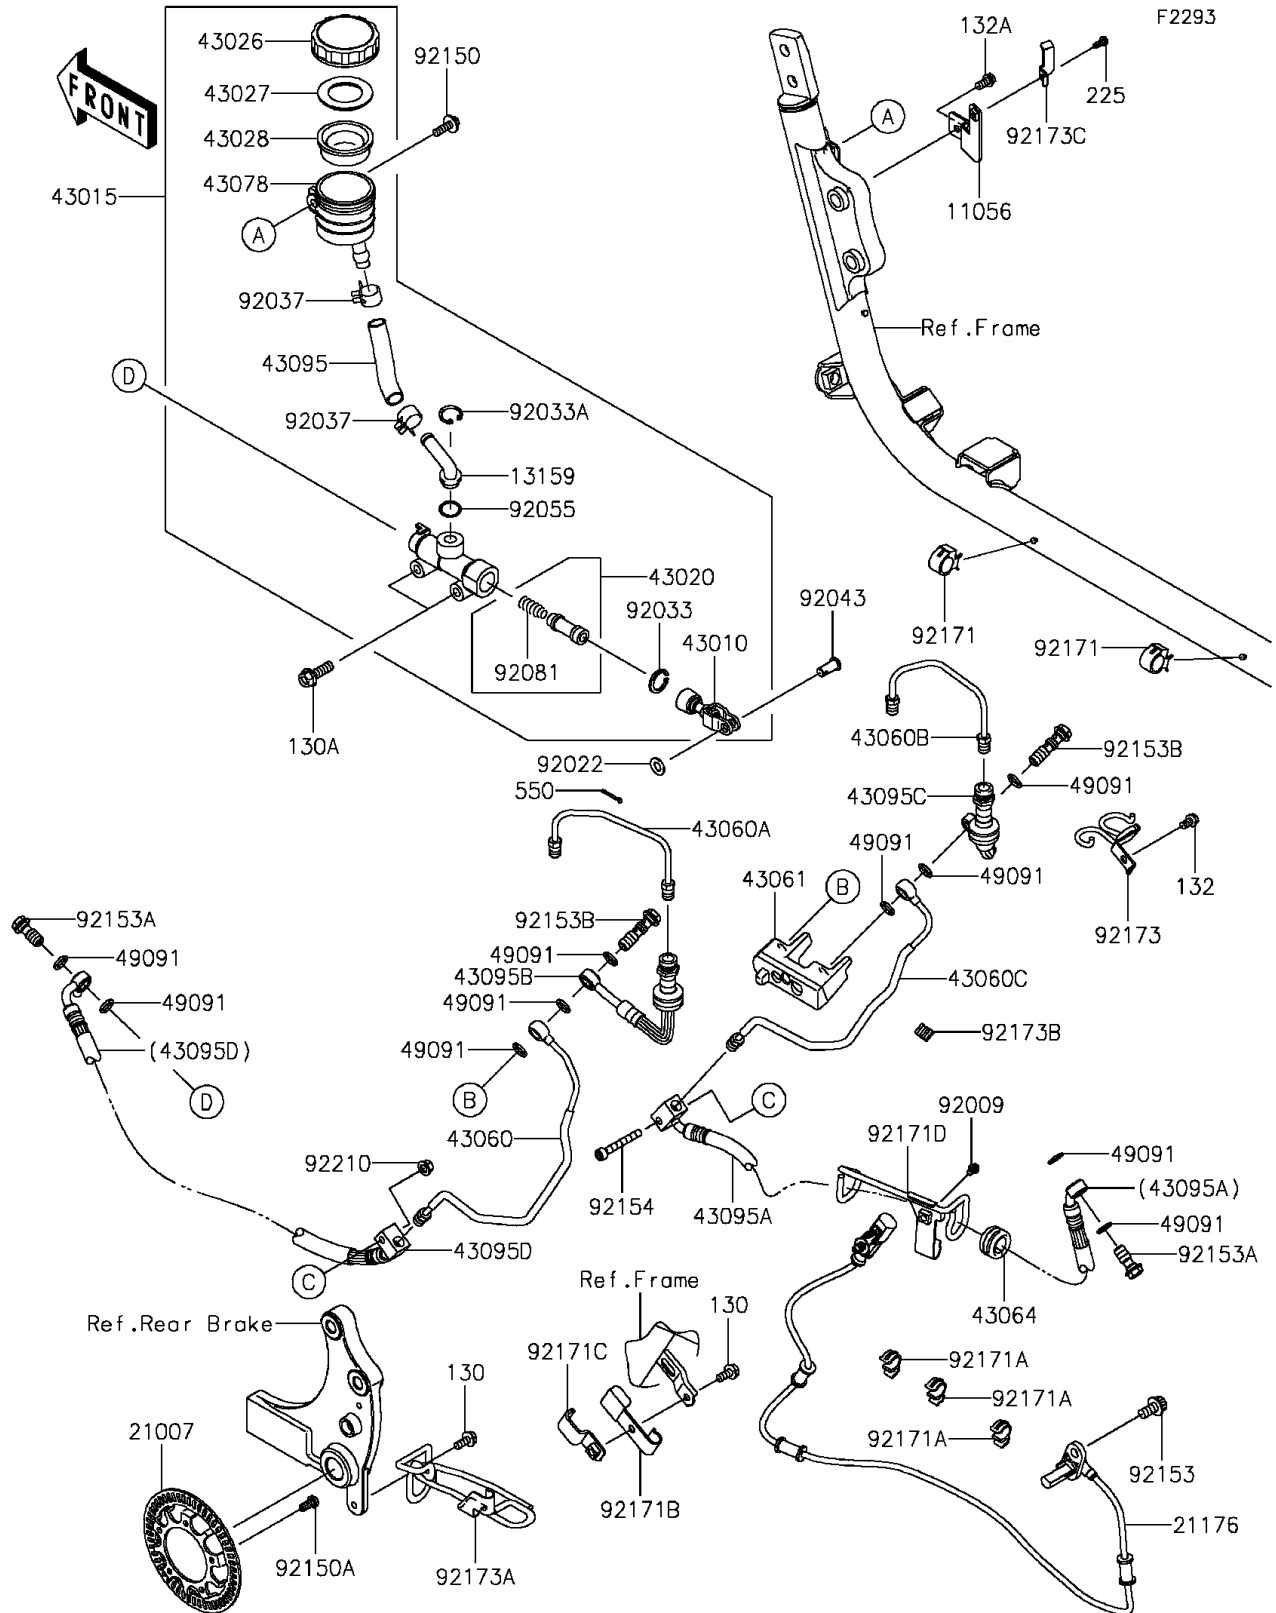

2014 VULCAN® 1700 VAQUERO® ABS

PARTS DIAGRAM Rear Master Cylinder

2014 VULCAN® 1700 VAQUERO® ABS

Kawasaki
Let the Good Times Roll®

PARTS LIST

Rear Master Cylinder

ITEM NAME	PART NUMBER	QUANTITY
-----------	-------------	----------
