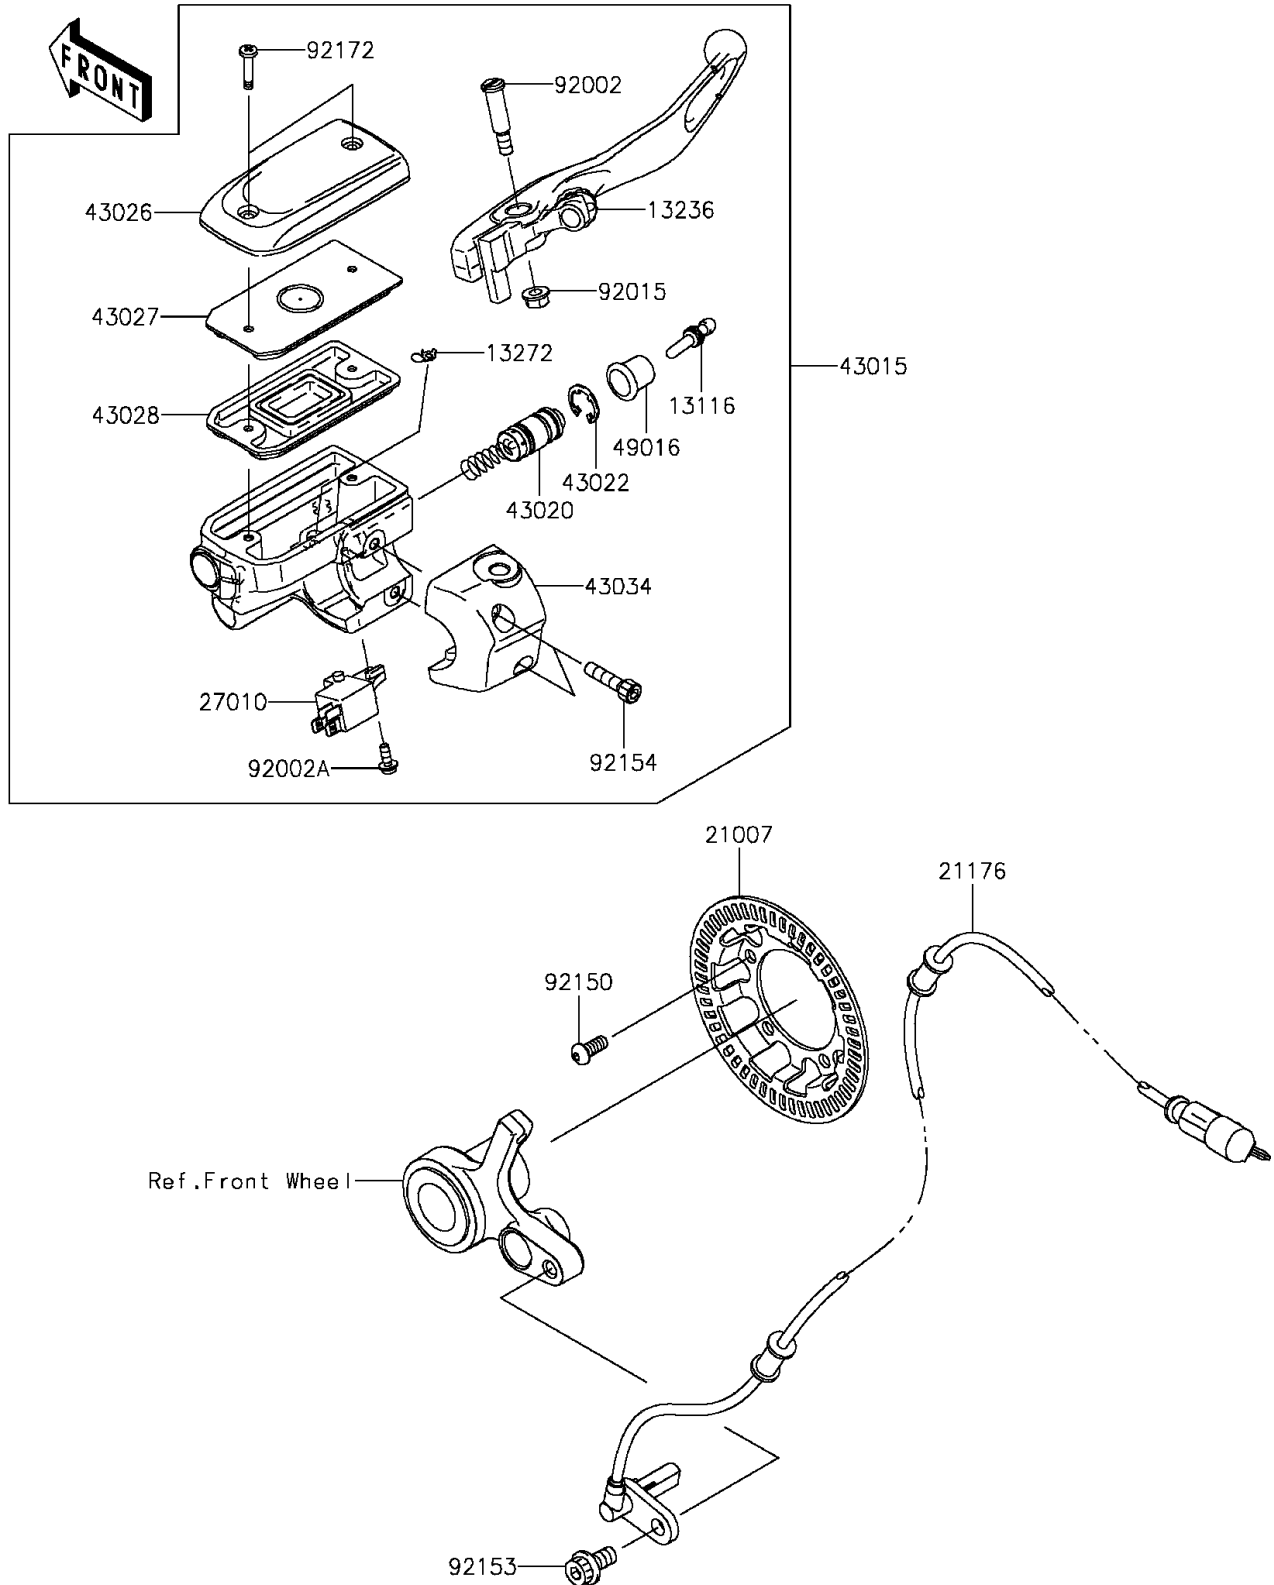

2014 VULCAN® 1700 VAQUERO® ABS SE

PARTS DIAGRAM Front Master Cylinder

F2291

2014 VULCAN® 1700 VAQUERO® ABS SE

Kawasaki
Let the Good Times Roll®

PARTS LIST

Front Master Cylinder

ITEM NAME	PART NUMBER	QUANTITY
-----------	-------------	----------
