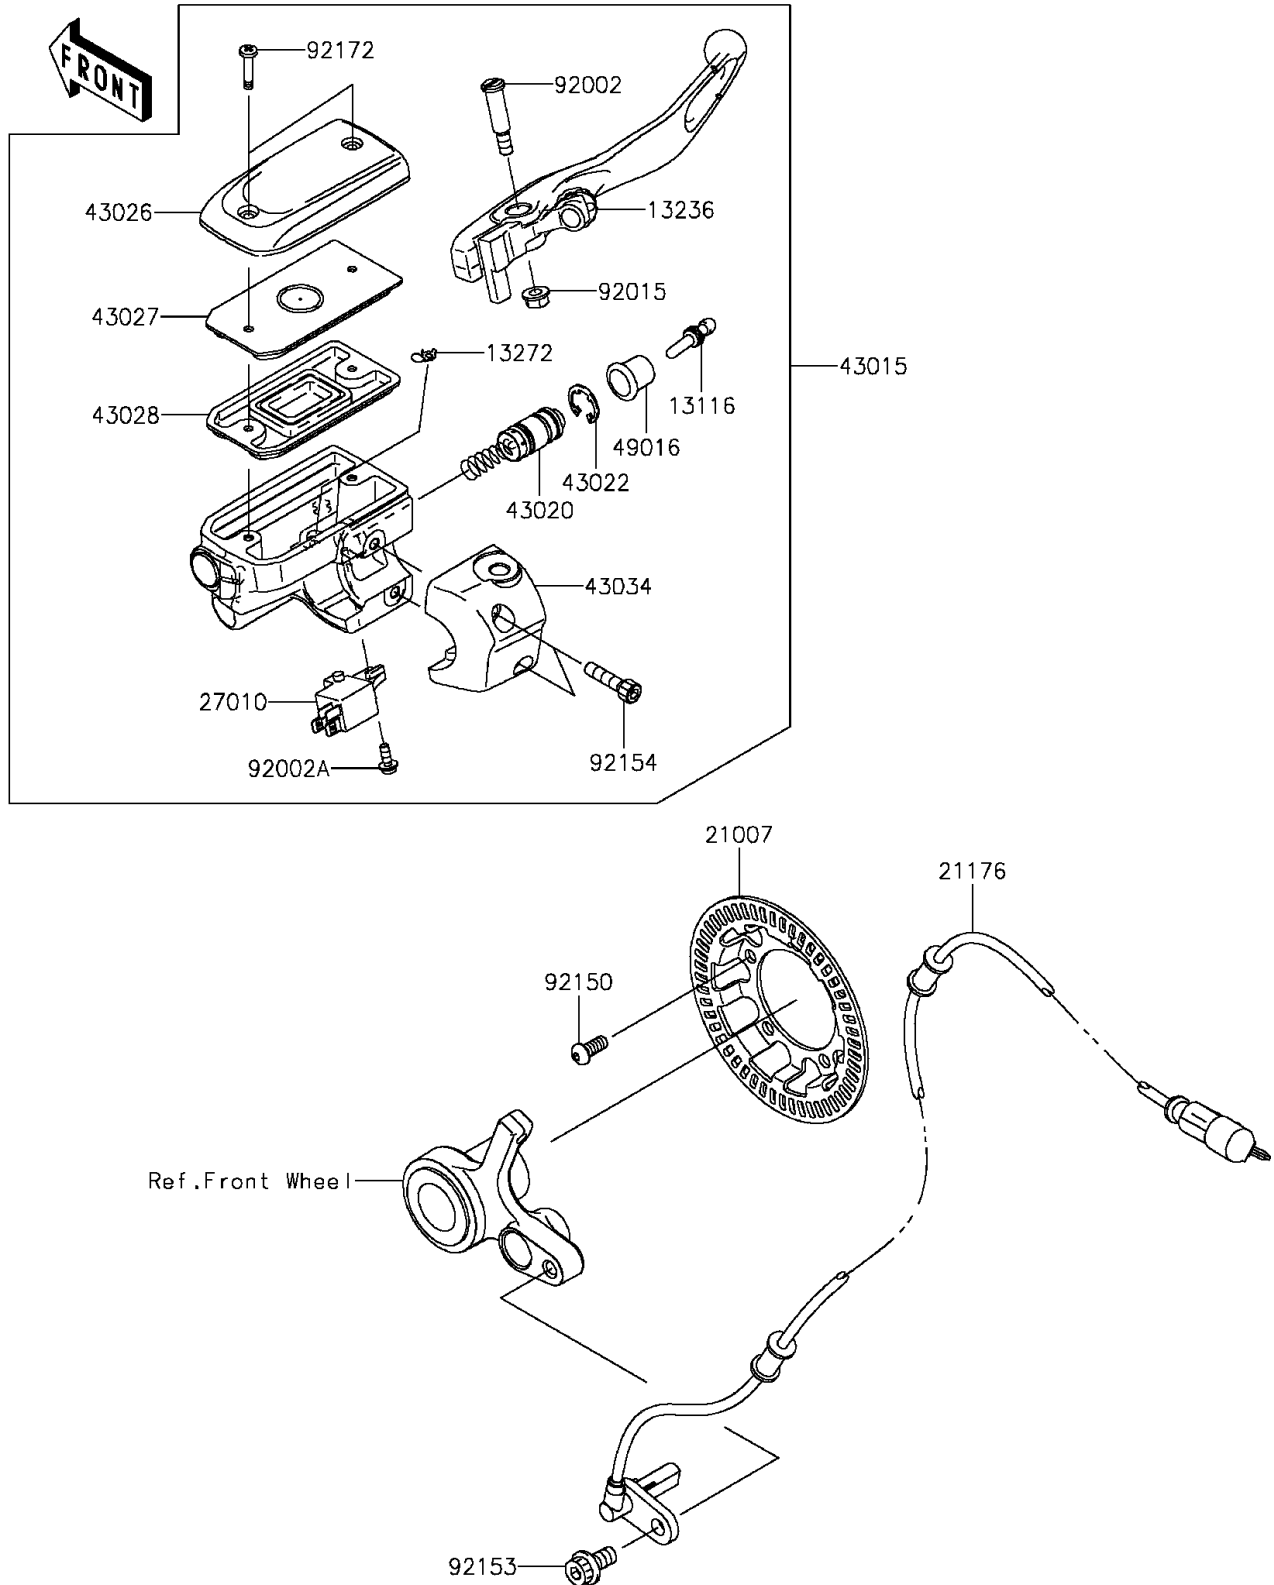

2014 VULCAN® 1700 VAQUERO® ABS

PARTS DIAGRAM Front Master Cylinder

F2291

2014 VULCAN® 1700 VAQUERO® ABS

Kawasaki
Let the Good Times Roll®

PARTS LIST

Front Master Cylinder

ITEM NAME	PART NUMBER	QUANTITY
-----------	-------------	----------
