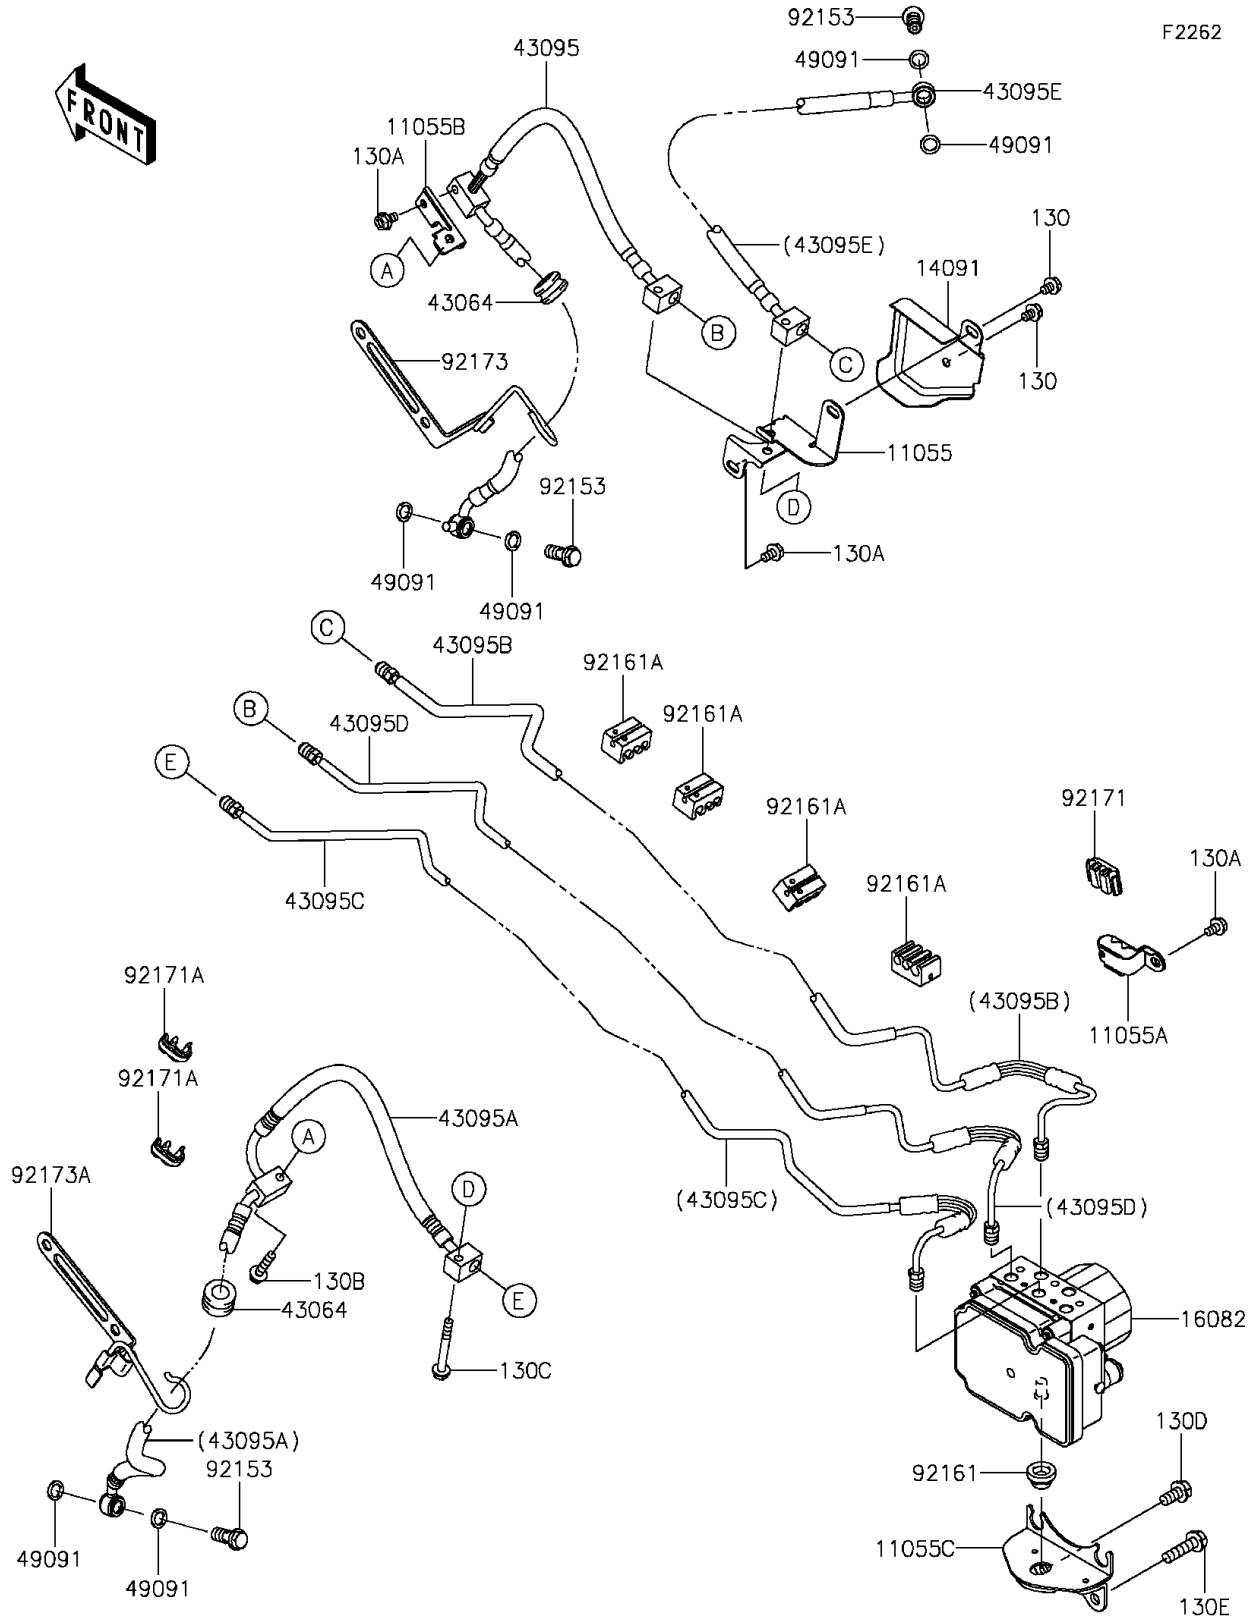

2014 VULCAN® 1700 VAQUERO® ABS

PARTS DIAGRAM

Brake Piping

2014 VULCAN® 1700 VAQUERO® ABS

Kawasaki
Let the Good Times Roll®

PARTS LIST

Brake Piping

ITEM NAME	PART NUMBER	QUANTITY
-----------	-------------	----------
