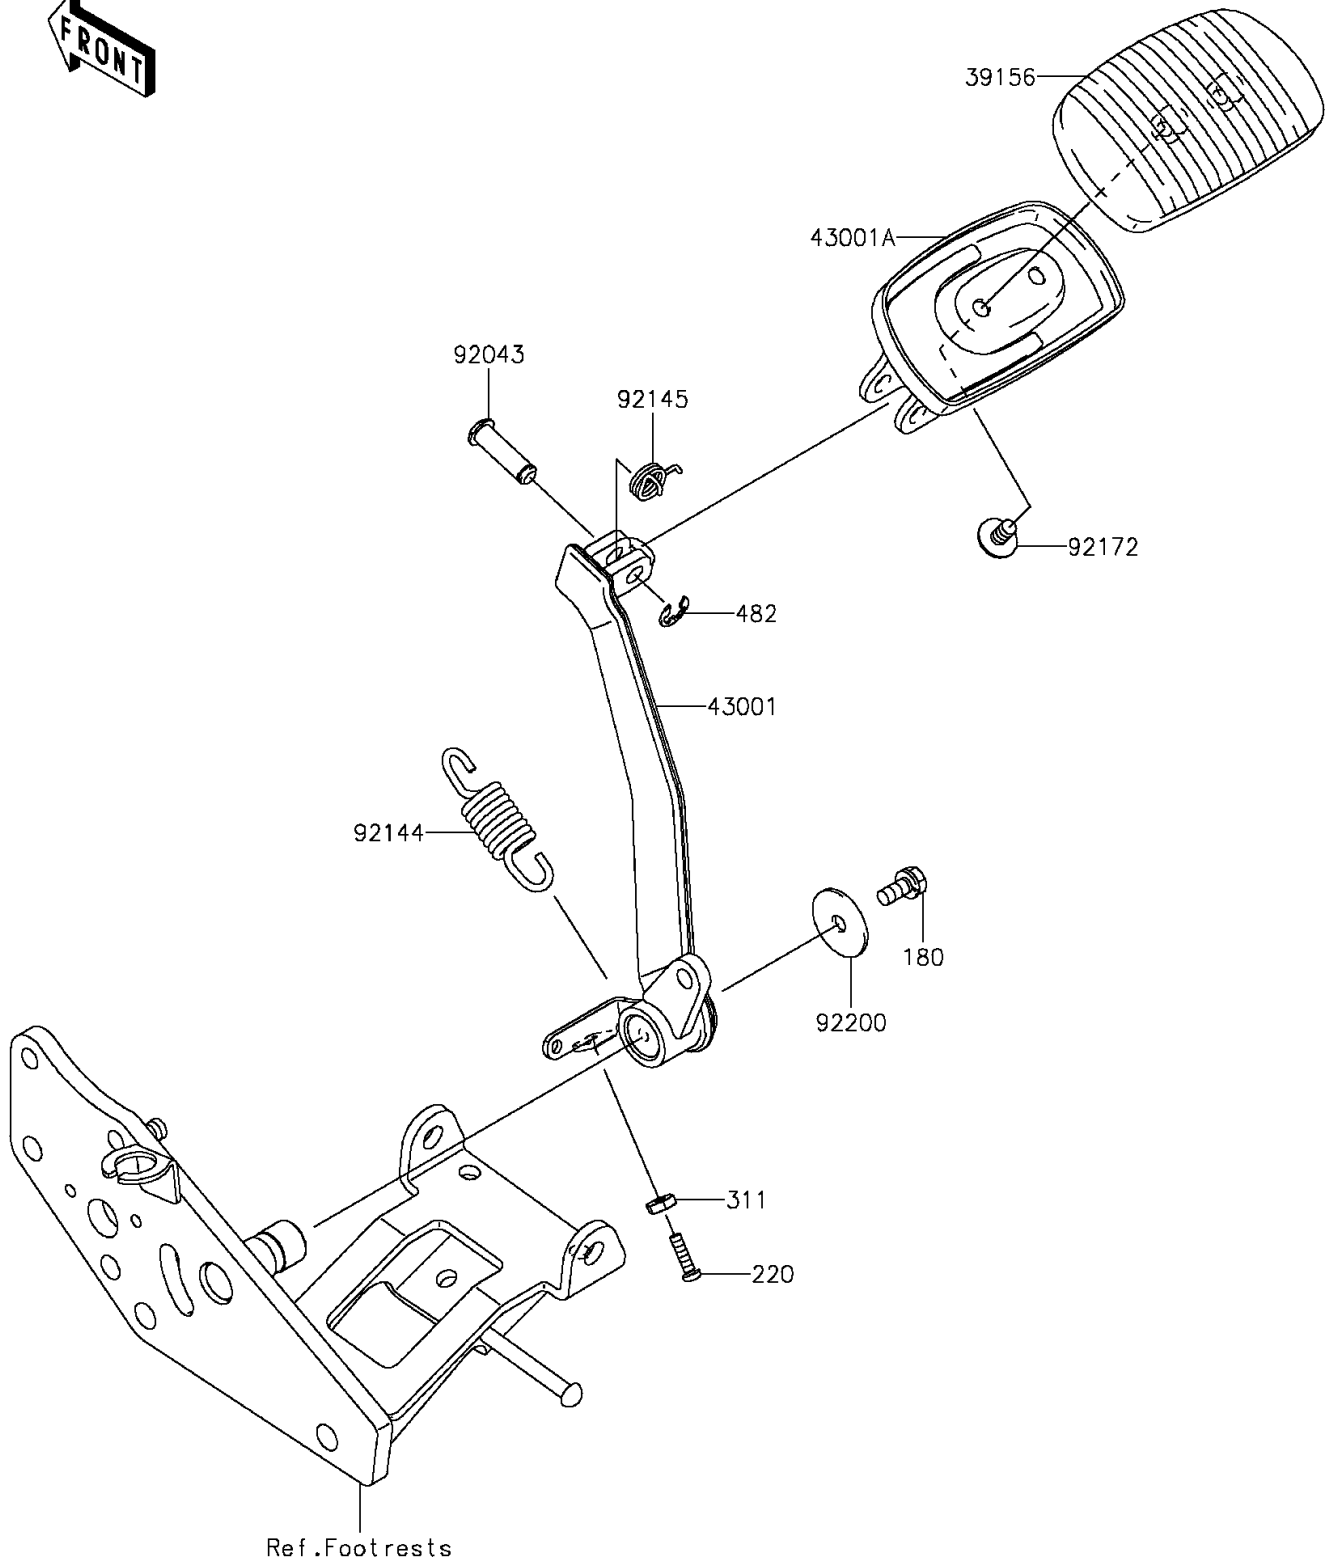

2014 VULCAN® 1700 VAQUERO® ABS

Kawasaki
Let the Good Times Roll®

PARTS DIAGRAM

Brake Pedal/Torque Link

F2260

2014 VULCAN® 1700 VAQUERO® ABS

Kawasaki
Let the Good Times Roll®

PARTS LIST

Brake Pedal/Torque Link

ITEM NAME	PART NUMBER	QUANTITY
-----------	-------------	----------
