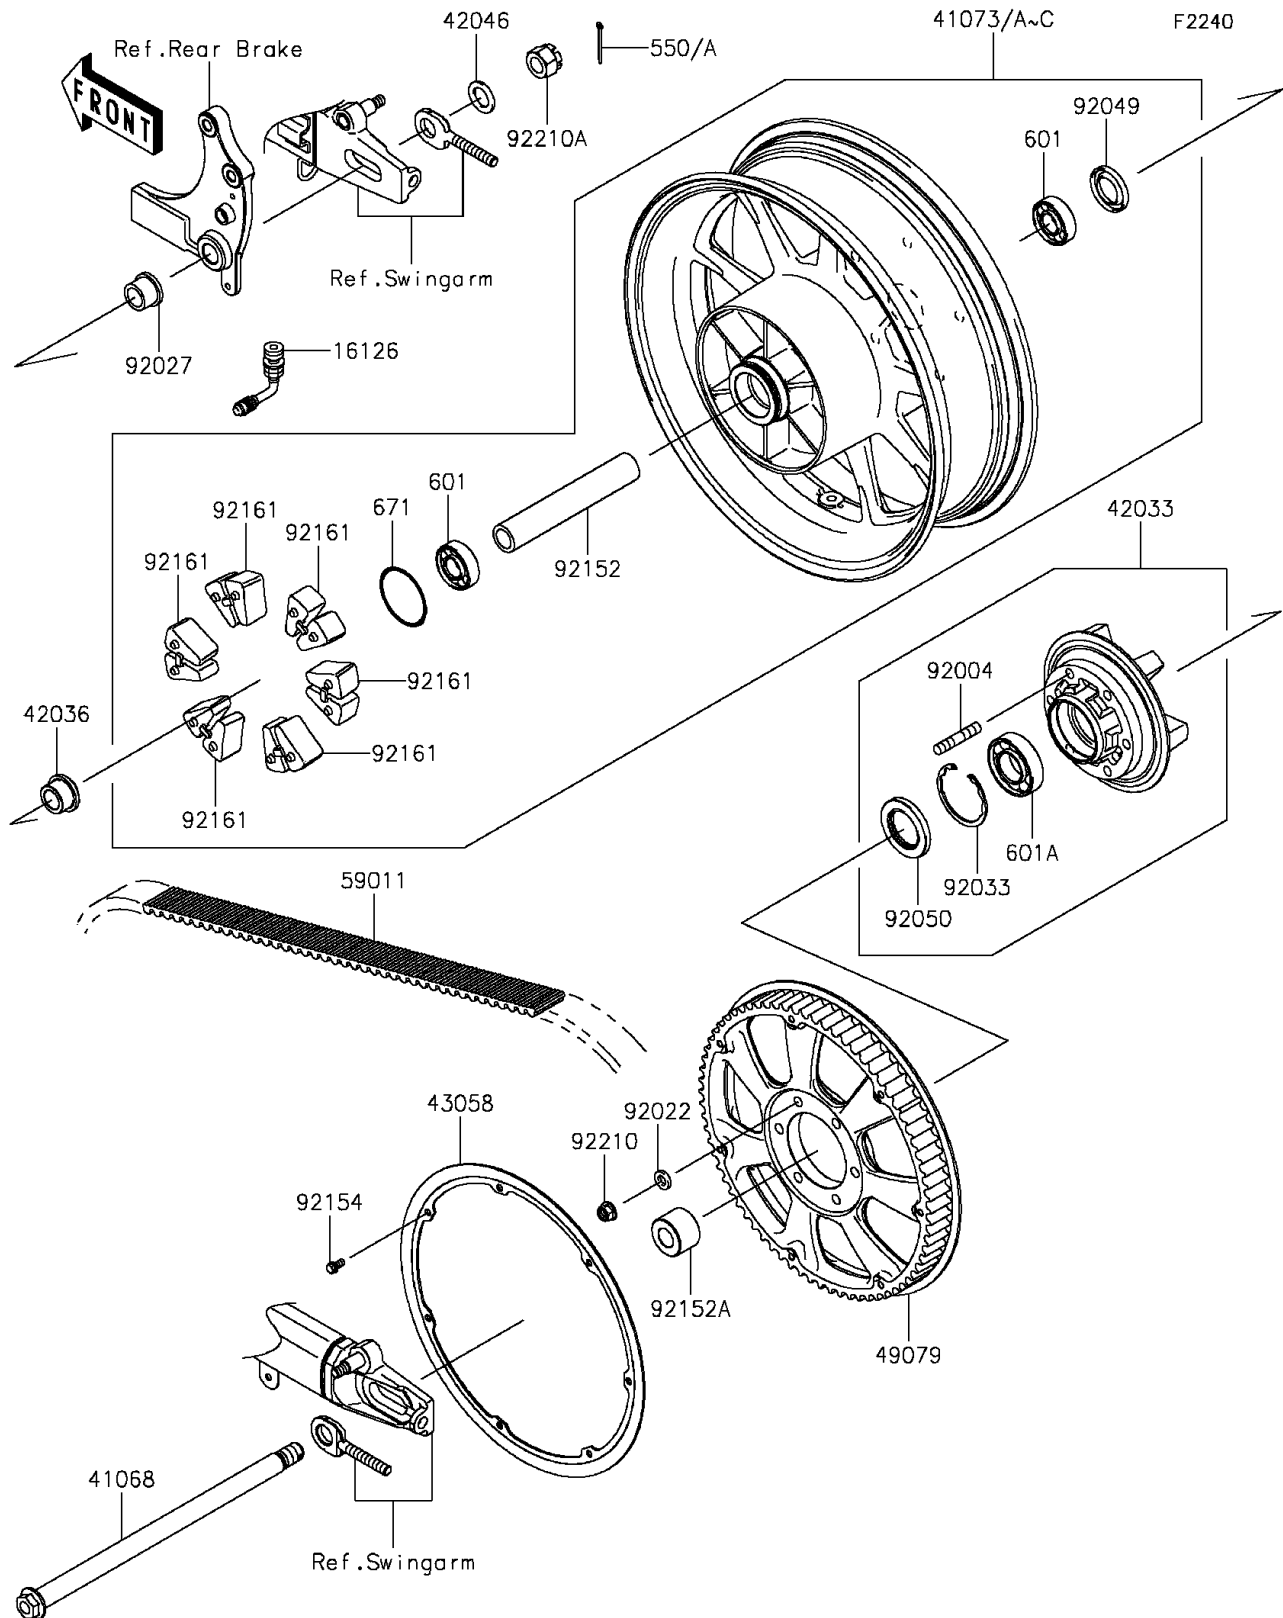

2014 VULCAN® 1700 VAQUERO® ABS

Kawasaki
Let the Good Times Roll®

PARTS DIAGRAM

Rear Wheel/Chain

2014 VULCAN® 1700 VAQUERO® ABS

Kawasaki
Let the Good Times Roll®

PARTS LIST

Rear Wheel/Chain

ITEM NAME	PART NUMBER	QUANTITY
-----------	-------------	----------
