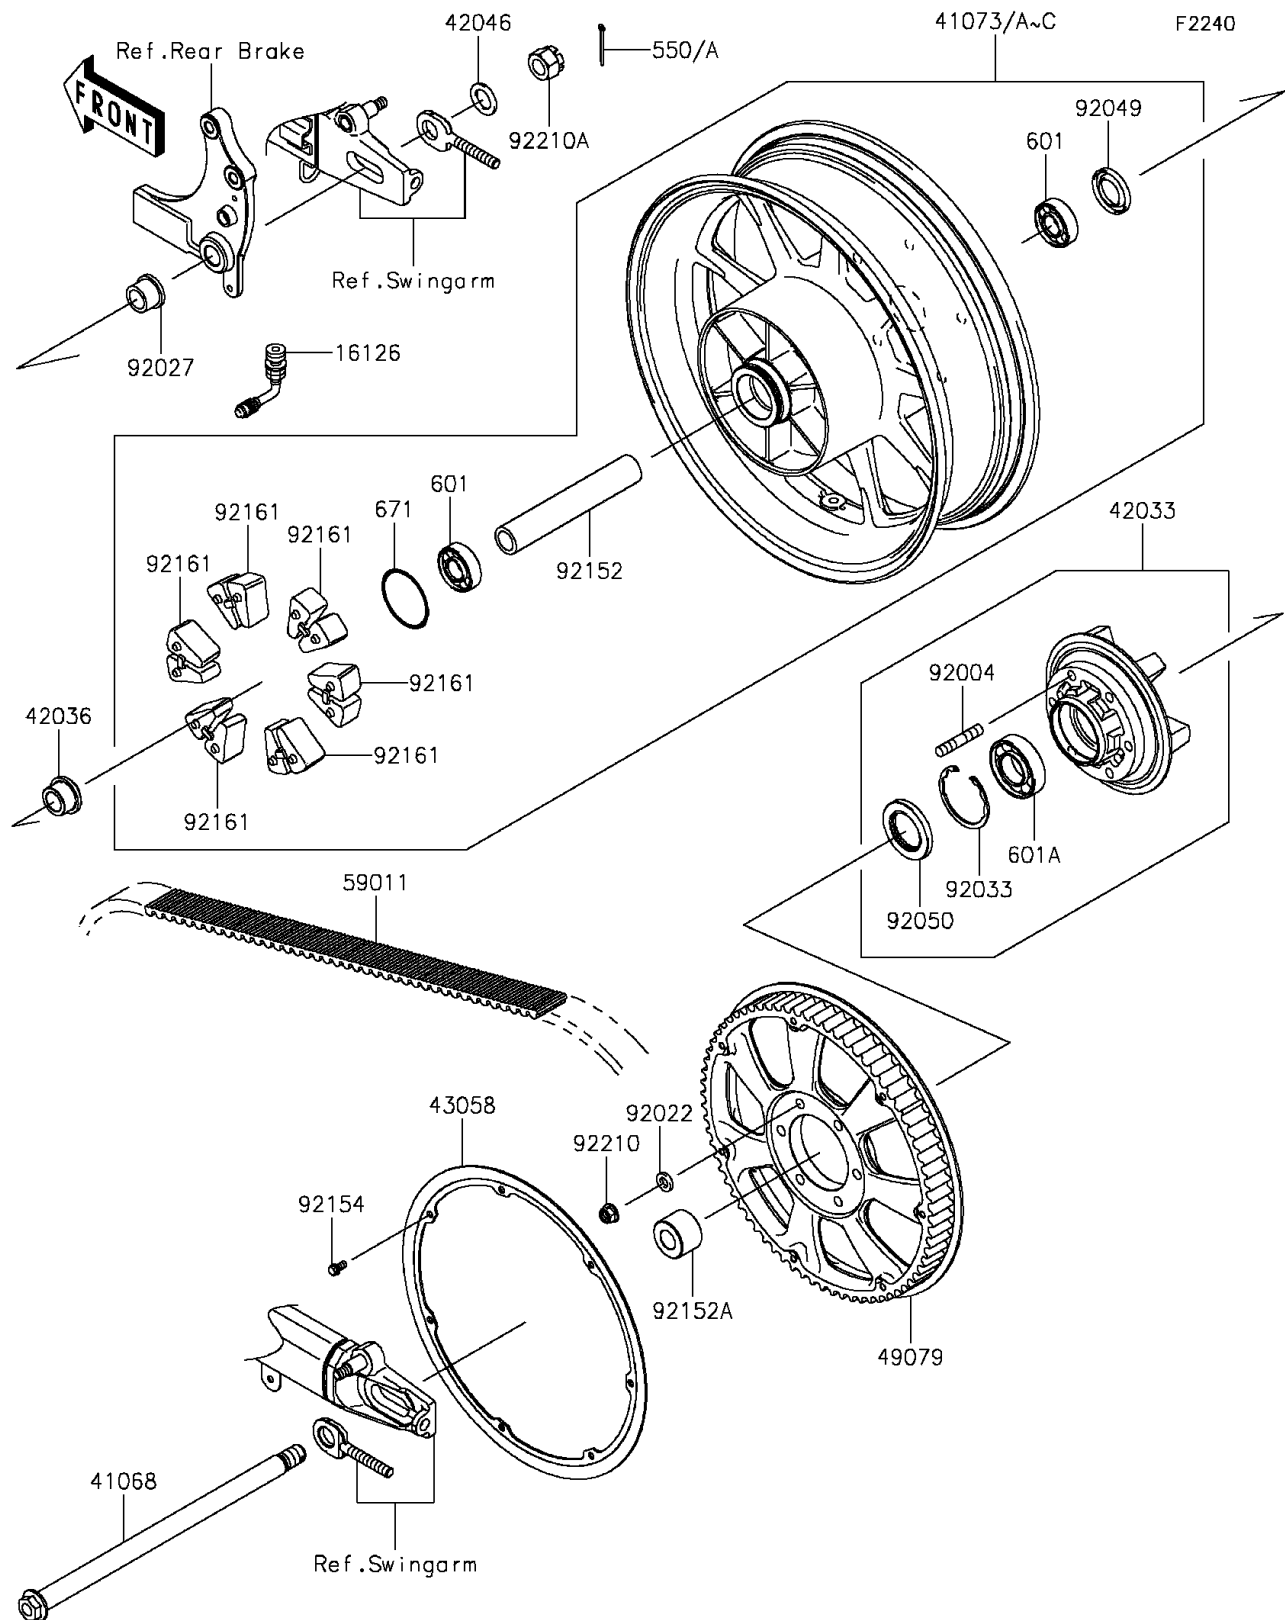

2015 VULCAN® 1700 VAQUERO® ABS

Kawasaki
Let the Good Times Roll®

PARTS DIAGRAM

Rear Wheel/Chain

2015 VULCAN® 1700 VAQUERO® ABS

Kawasaki
Let the Good Times Roll®

PARTS LIST

Rear Wheel/Chain

ITEM NAME	PART NUMBER	QUANTITY
-----------	-------------	----------
