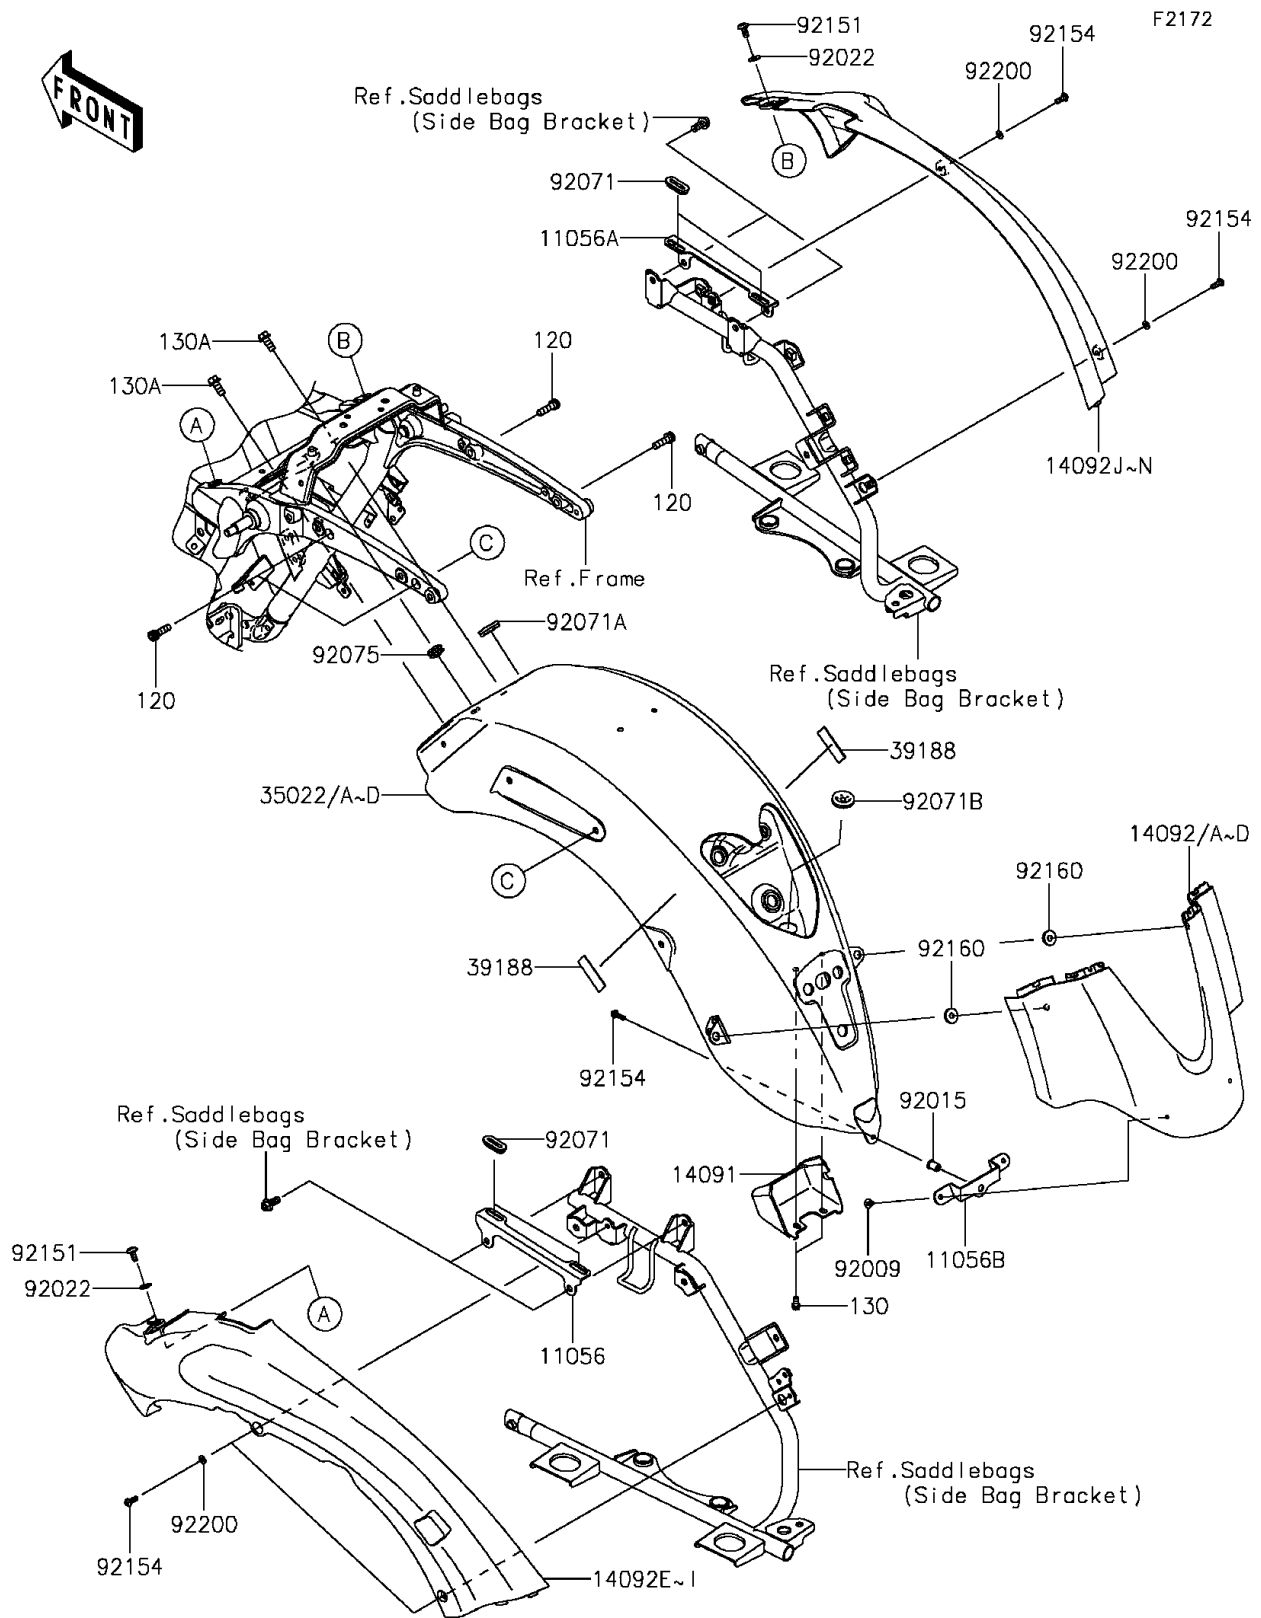

2014 VULCAN® 1700 VAQUERO® ABS

PARTS DIAGRAM

Rear Fender(s)

2014 VULCAN® 1700 VAQUERO® ABS

Kawasaki
Let the Good Times Roll®

PARTS LIST

Rear Fender(s)

ITEM NAME

PART NUMBER

QUANTITY
