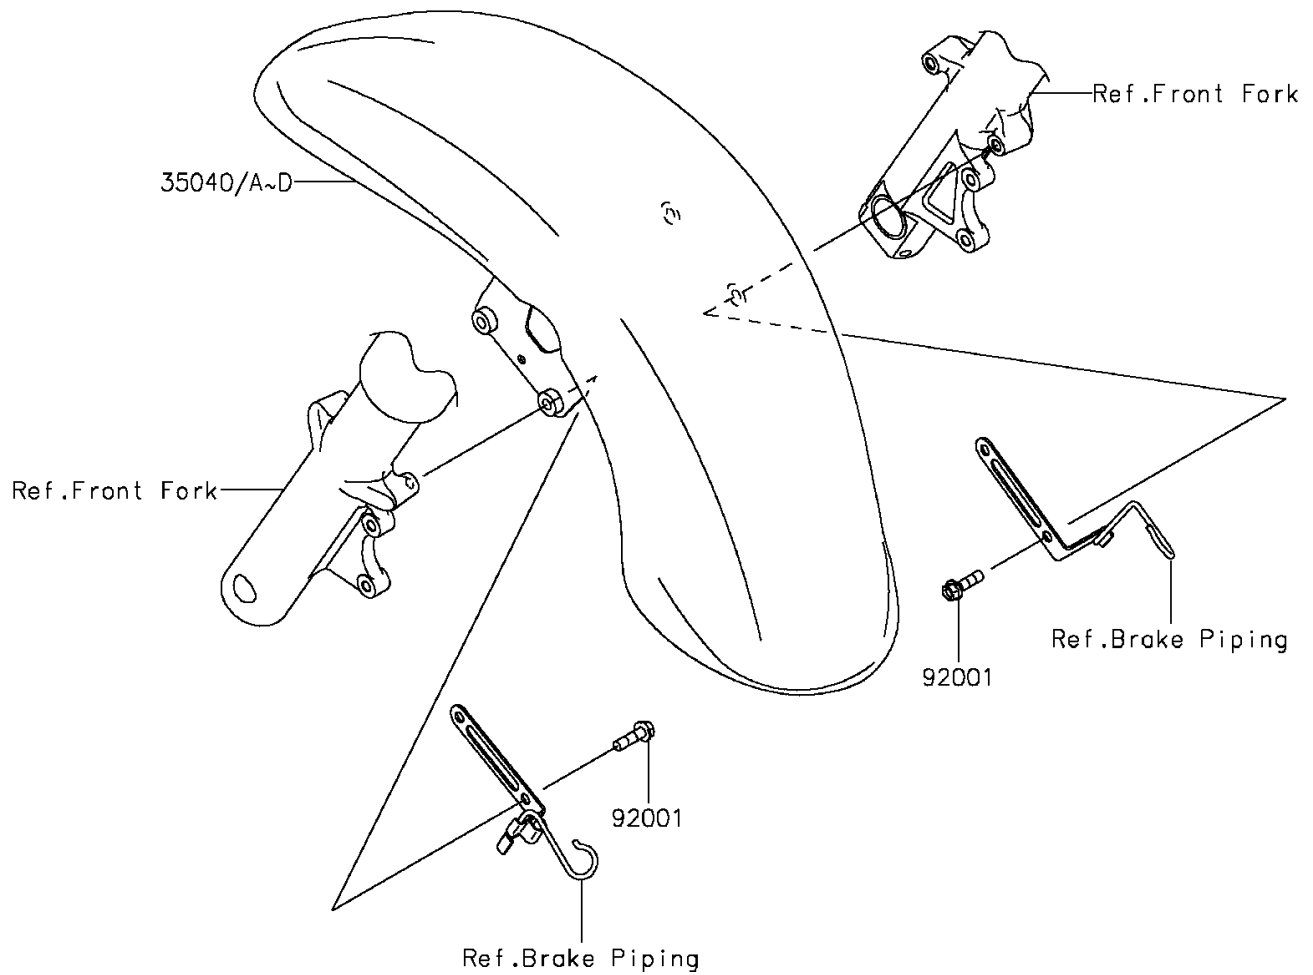

2014 VULCAN® 1700 VAQUERO® ABS

PARTS DIAGRAM

Front Fender(s)

F2171

(35040/A~D)

WOD

2014 VULCAN® 1700 VAQUERO® ABS

Kawasaki
Let the Good Times Roll®

PARTS LIST

Front Fender(s)

ITEM NAME

PART NUMBER

QUANTITY
