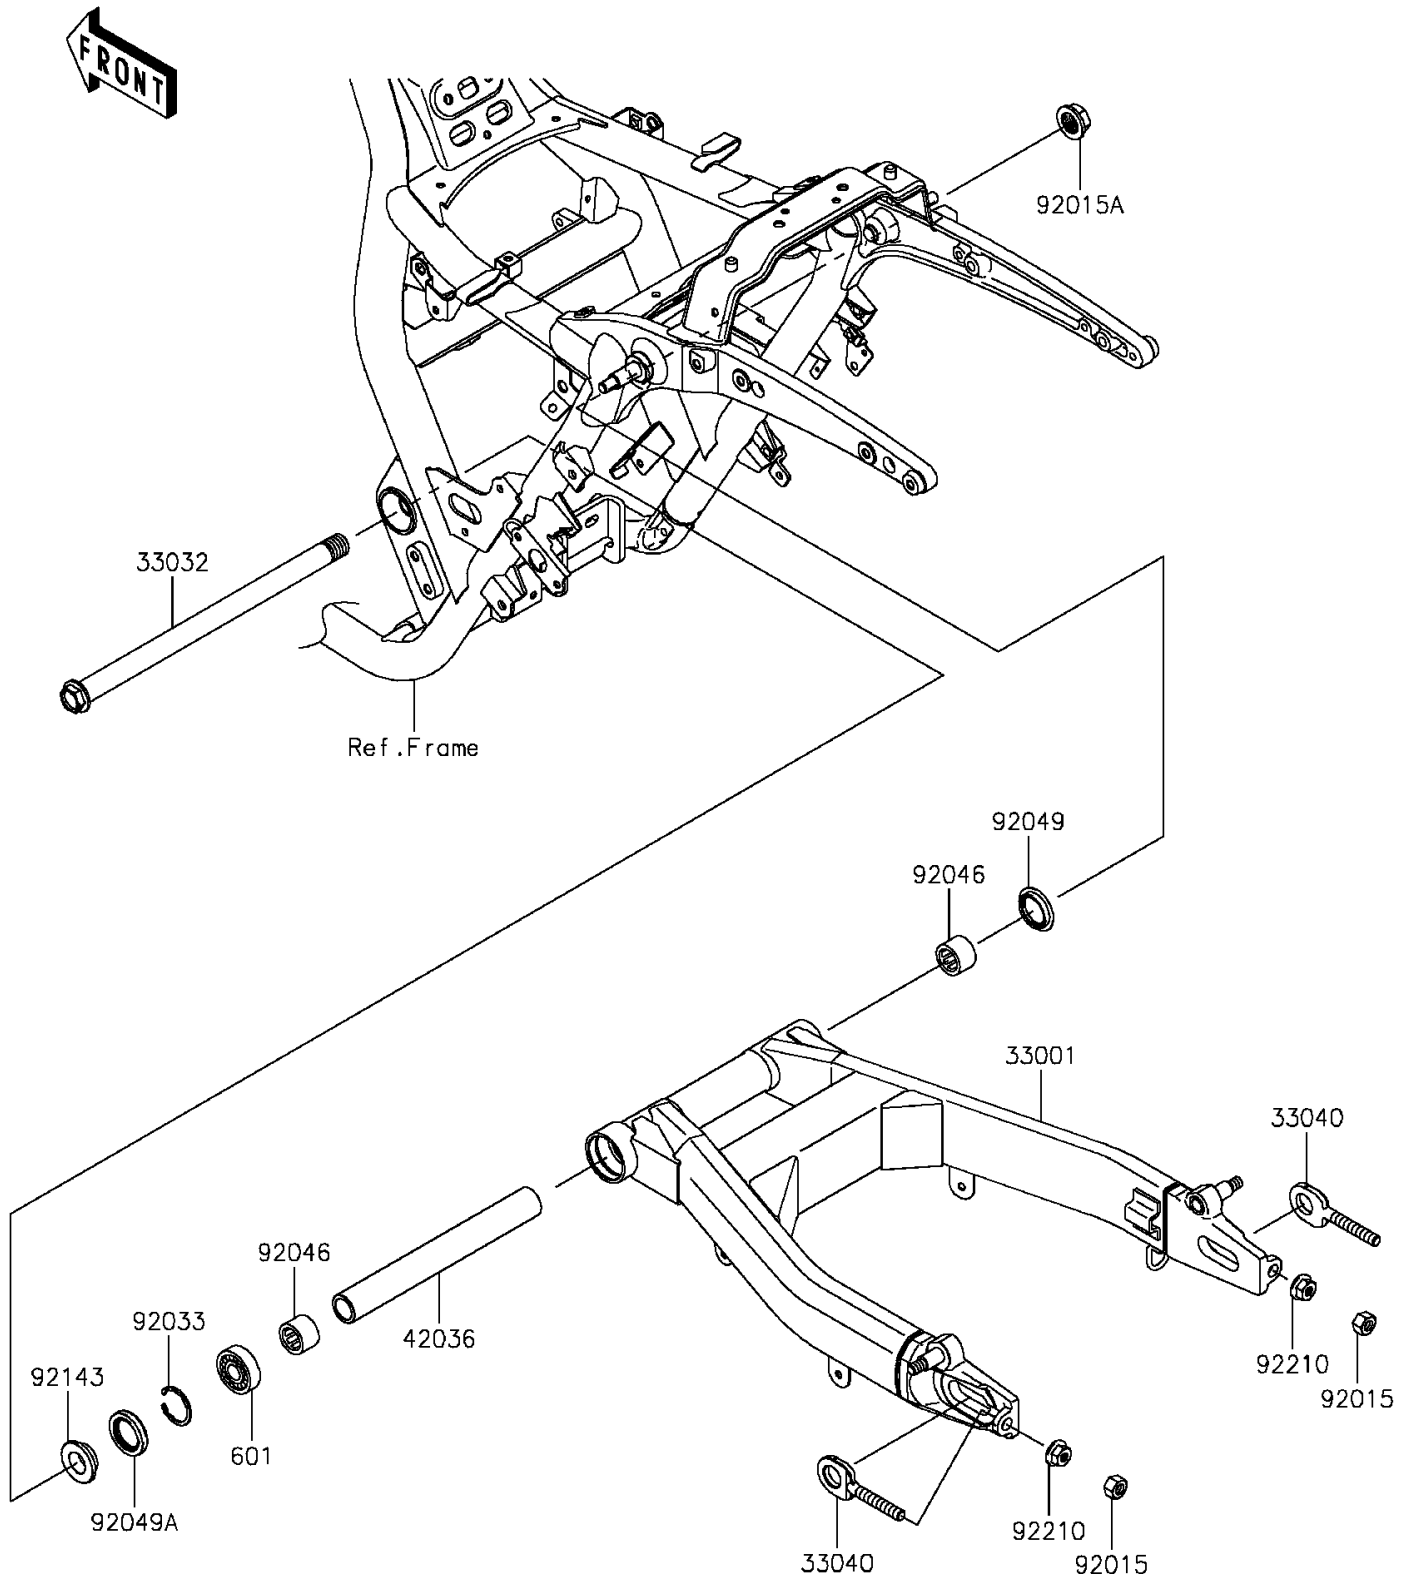

2014 VULCAN® 1700 VAQUERO® ABS

PARTS DIAGRAM

Swingarm

F2141

2014 VULCAN® 1700 VAQUERO® ABS

Kawasaki
Let the Good Times Roll®

PARTS LIST

Swingarm

ITEM NAME	PART NUMBER	QUANTITY
-----------	-------------	----------
