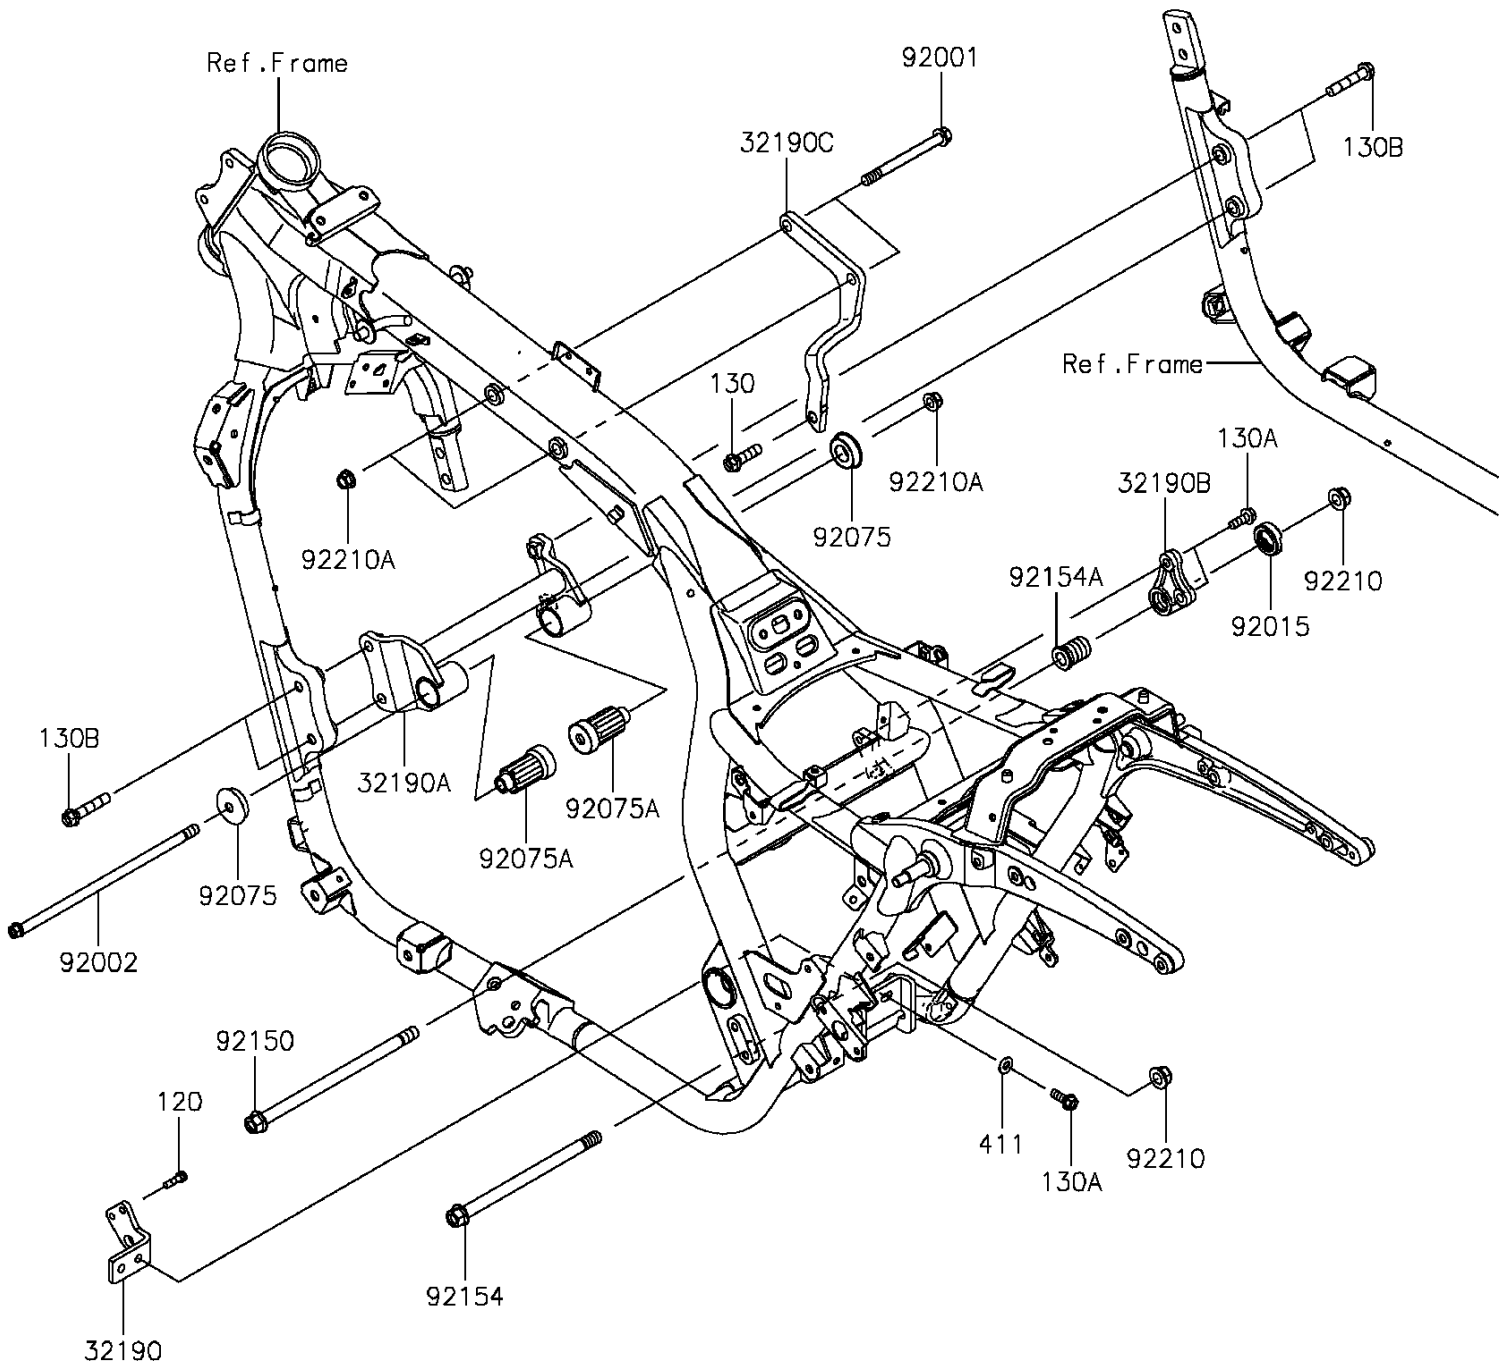

2014 VULCAN® 1700 VAQUERO® ABS

PARTS DIAGRAM

Frame Fittings

F2131

2014 VULCAN® 1700 VAQUERO® ABS

Kawasaki
Let the Good Times Roll®

PARTS LIST Frame Fittings

ITEM NAME	PART NUMBER	QUANTITY
-----------	-------------	----------
