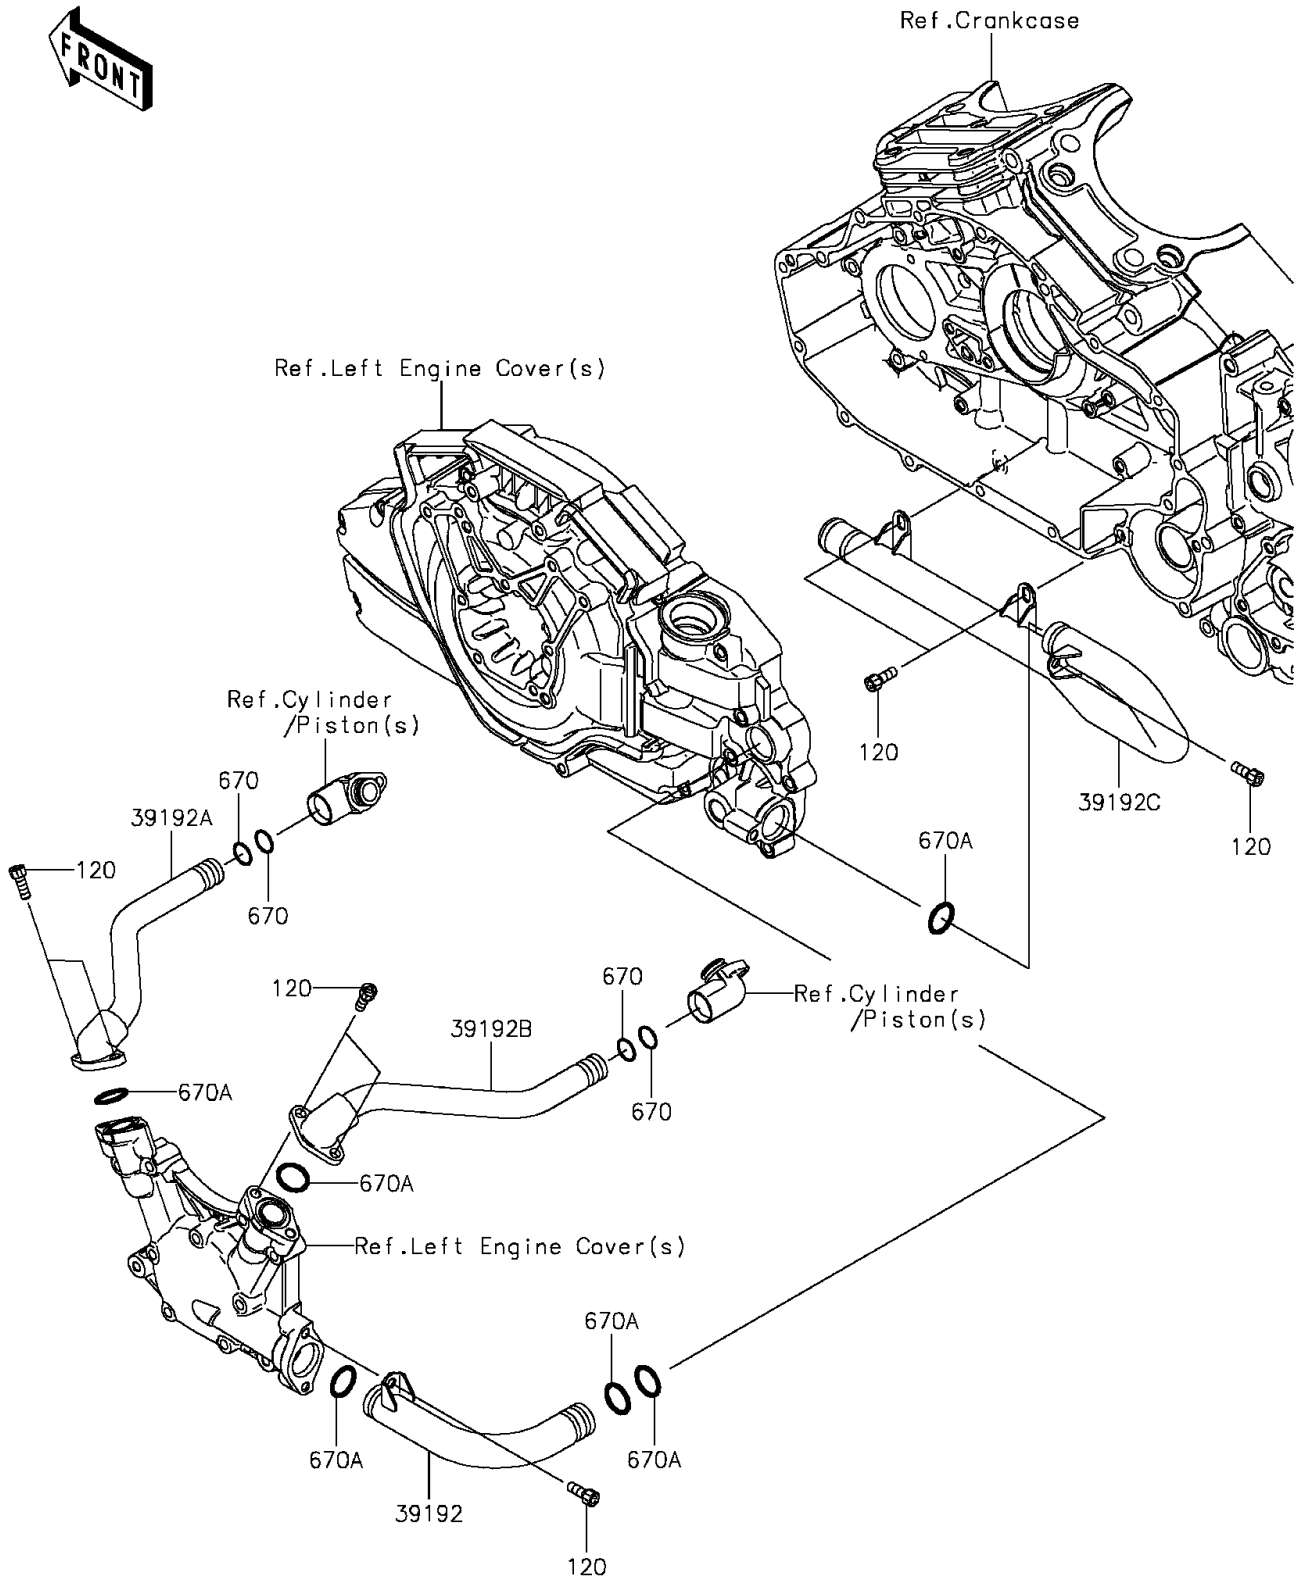

2014 VULCAN® 1700 VAQUERO® ABS

PARTS DIAGRAM

Water Pipe

E3037

2014 VULCAN® 1700 VAQUERO® ABS

Kawasaki
Let the Good Times Roll®

PARTS LIST

Water Pipe

ITEM NAME	PART NUMBER	QUANTITY
-----------	-------------	----------
