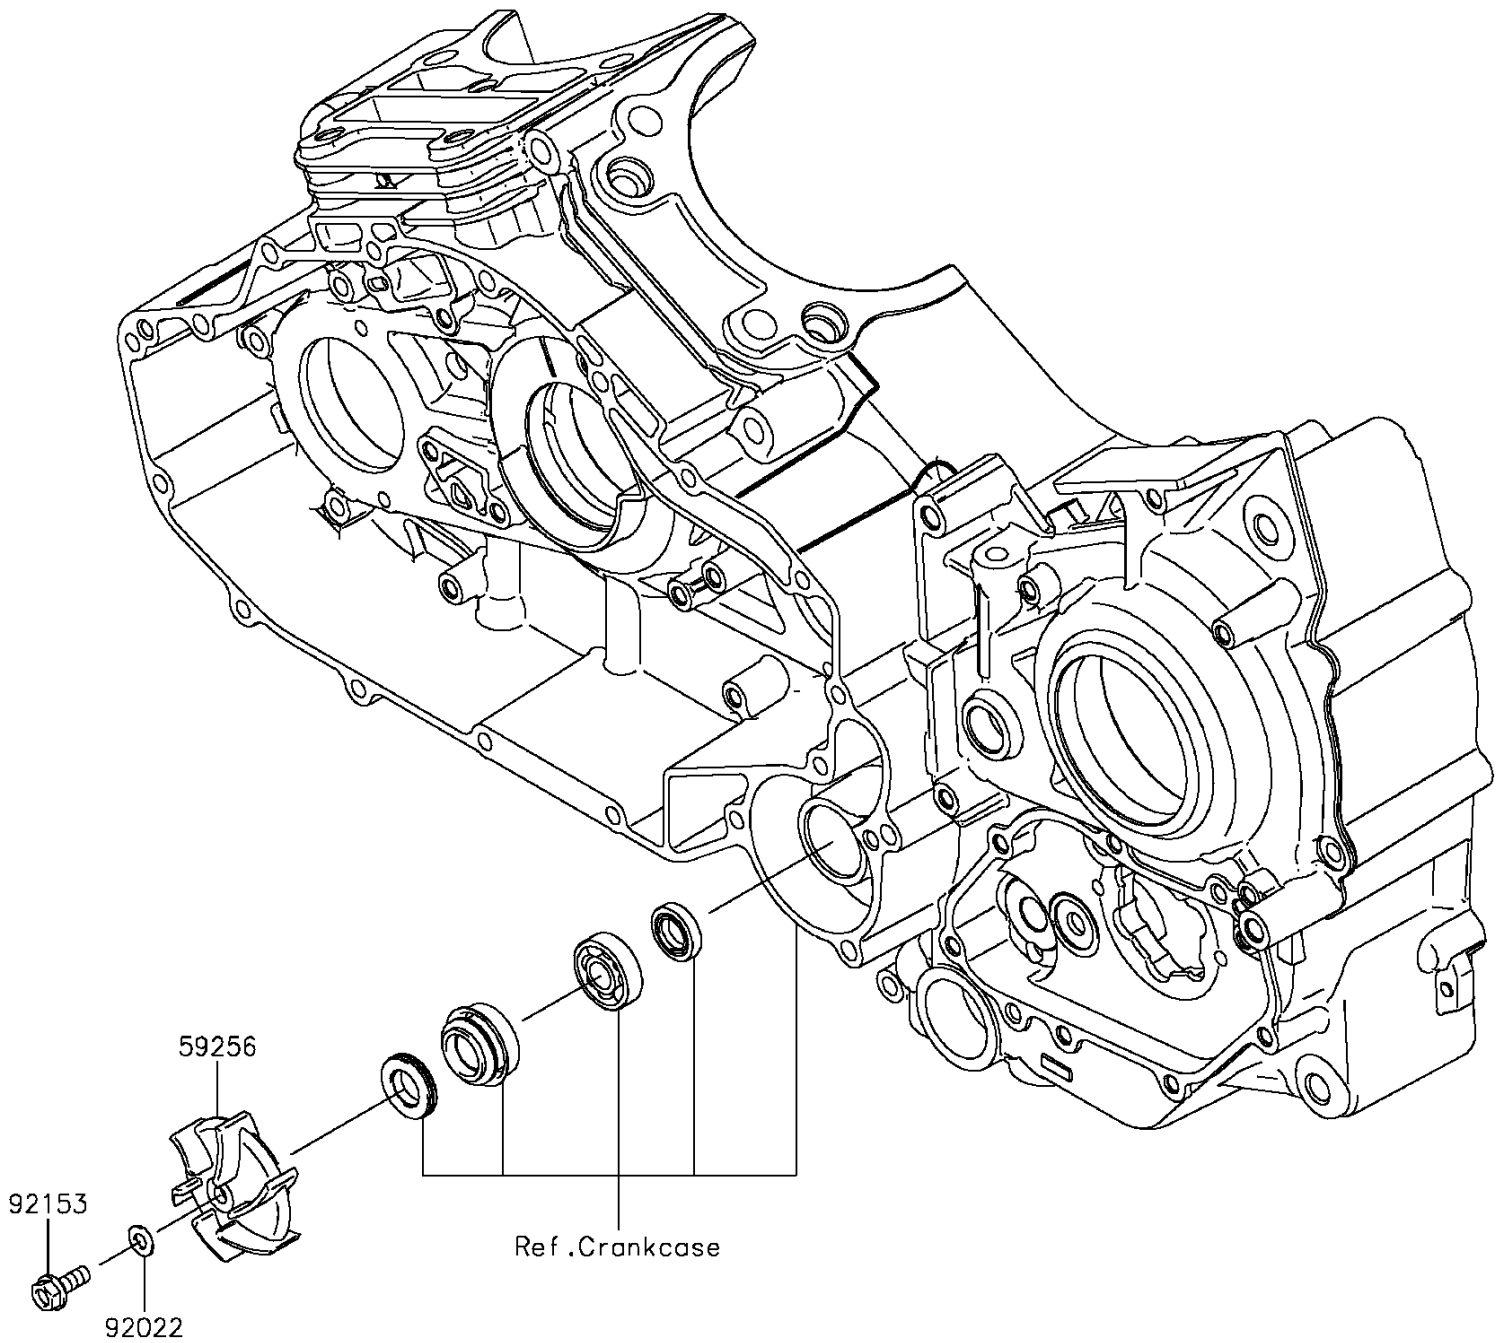

## PARTS DIAGRAM

### Water Pump

E3031

# 2014 VULCAN® 1700 VAQUERO® ABS

**Kawasaki**  
Let the Good Times Roll®

## PARTS LIST