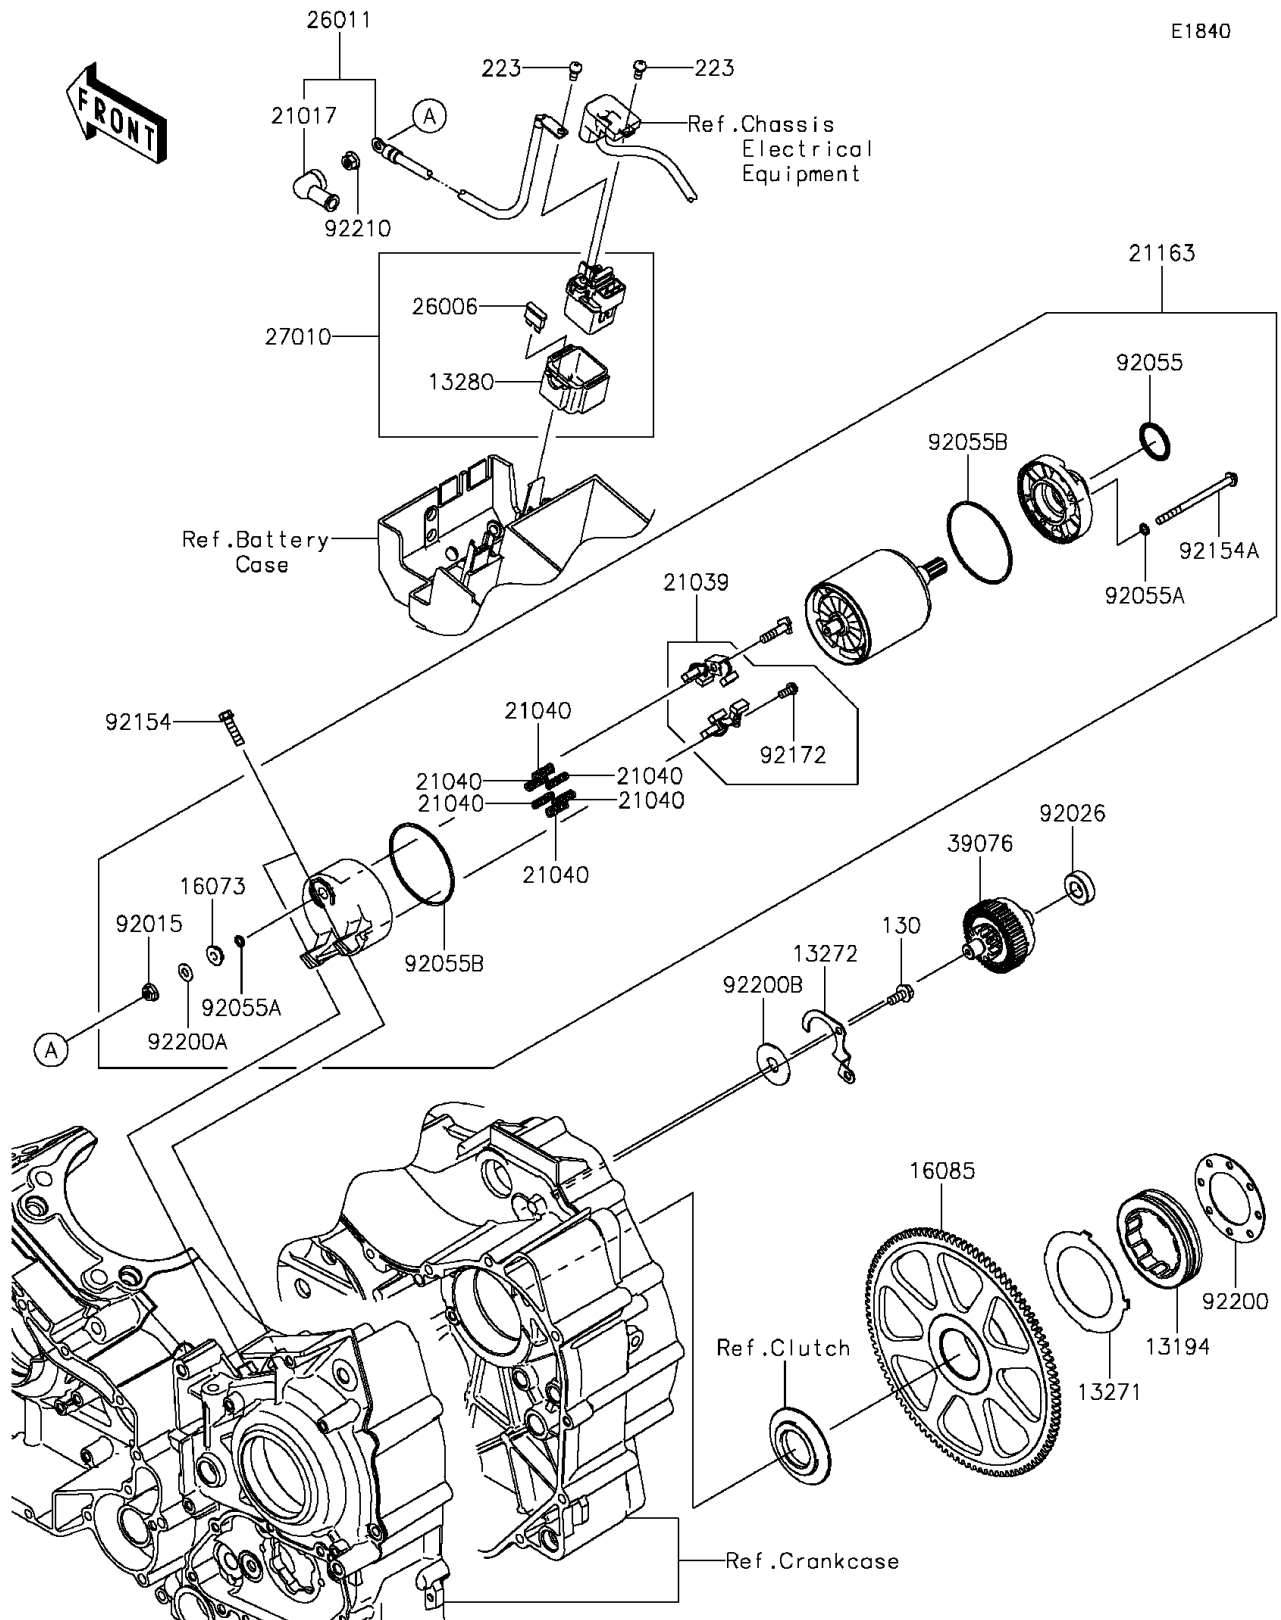

2014 VULCAN® 1700 VAQUERO® ABS

PARTS DIAGRAM

Starter Motor

2014 VULCAN® 1700 VAQUERO® ABS

Kawasaki
Let the Good Times Roll®

PARTS LIST

Starter Motor

ITEM NAME	PART NUMBER	QUANTITY
-----------	-------------	----------
