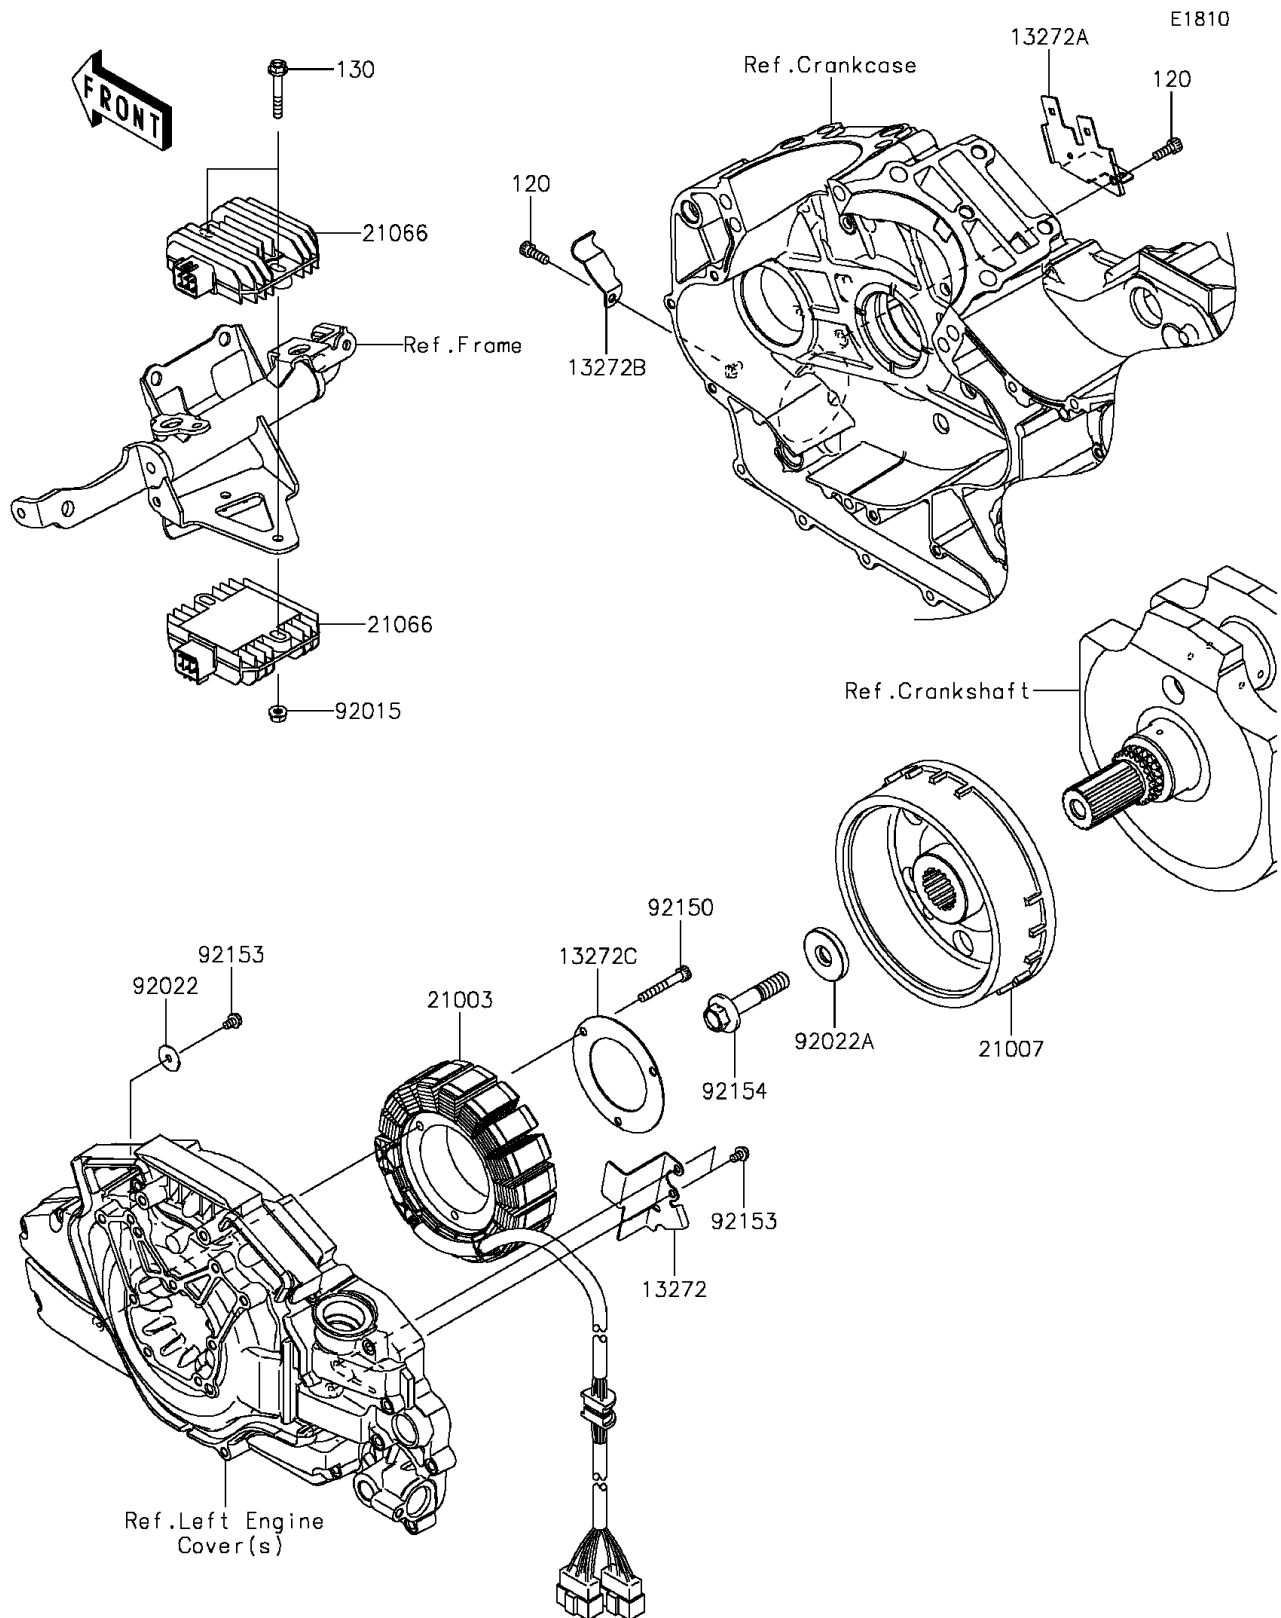

2014 VULCAN® 1700 VAQUERO® ABS

Kawasaki
Let the Good Times Roll®

PARTS DIAGRAM

Generator

2014 VULCAN® 1700 VAQUERO® ABS

Kawasaki
Let the Good Times Roll®

PARTS LIST

Generator

ITEM NAME	PART NUMBER	QUANTITY
-----------	-------------	----------
