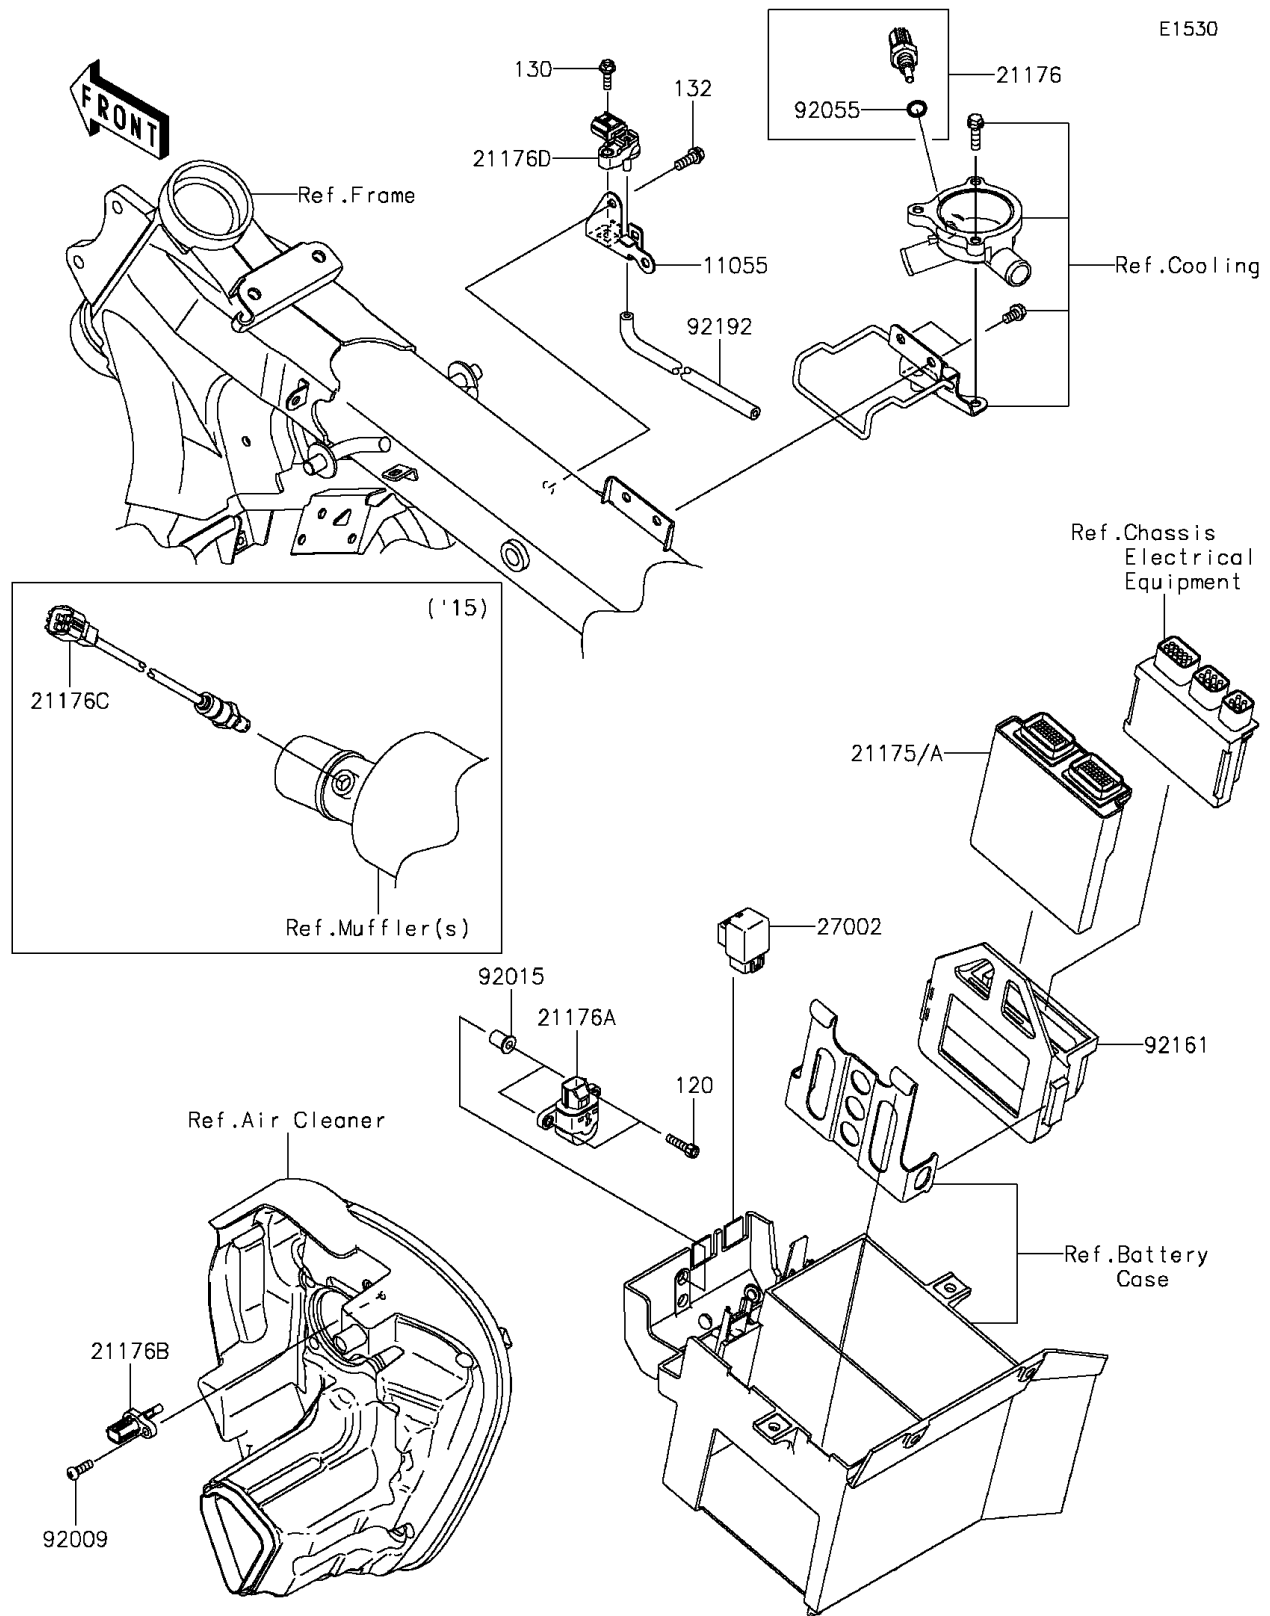

2014 VULCAN® 1700 VAQUERO® ABS

Kawasaki
Let the Good Times Roll®

PARTS DIAGRAM

Fuel Injection

2014 VULCAN® 1700 VAQUERO® ABS

Kawasaki
Let the Good Times Roll®

PARTS LIST Fuel Injection

ITEM NAME	PART NUMBER	QUANTITY
-----------	-------------	----------
